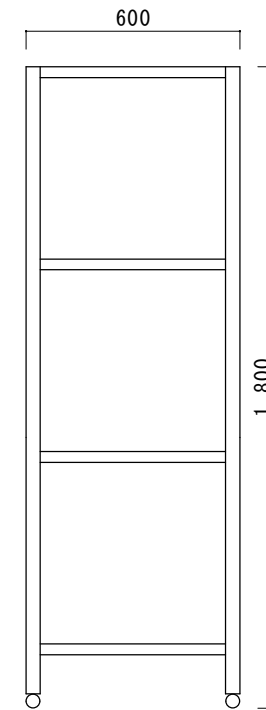

仕 様

天板	SUS430	チャンネルスノコ
脚	SUS430	アングル脚
棚板	SUS430	チャンネルスノコ
アジャストボール	SUS430	

		品名	縮尺			日付	図面番号
ニッサンハロー(株)		パンラックP-9060	1:15			2020.7.1	