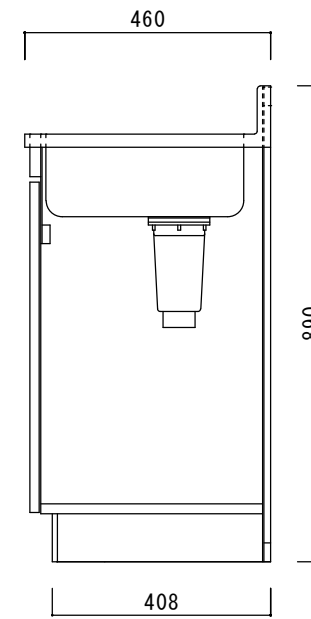

仕 様

天板	SUS430
排水器具	115φ小型ゴミ収納器 ジャバラホース付き
側板	化粧MDF
底板	プリント合板(内部)
背板	プリント合板(内部)
前板	ポリ合板(外部)
ケコミ板	カラー合板
扉	ポリ合板(外部) プリント合板(内部)
丁番	スライド丁番
取手	樹脂製 一文字取手
包丁差し	樹脂製
L棚	コーティング棚

ニッサンハロー(株)	品名	縮尺	日付	図面番号
	流し台S46-100L	1:10	2022.7.1	