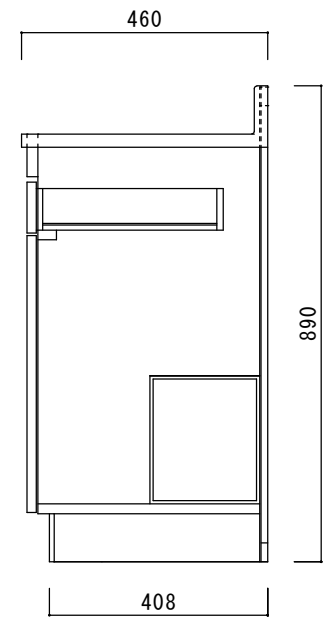

仕 様

天板	SUS430
排水器具	115φ小型ゴミ収納器 ジャバラホース付き
側板	化粧MDF
底板	プリント合板(内部)
背板	プリント合板(内部)
前板	ポリ合板(外部)
ケコミ板	カラー合板
扉	ポリ合板(外部) プリント合板(内部)
丁番	スライド丁番
取手	樹脂製 一文字取手
包丁差し	樹脂製
L棚	コーティング棚

ニッサンハロー(株)	品名	縮尺	日付	図面番号
	流し台S46-100L	1:10	2022.7.1	