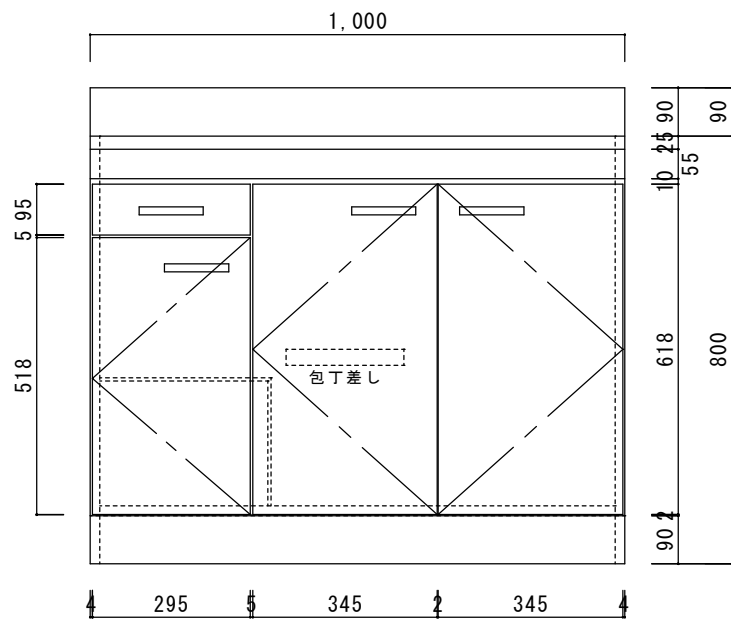

仕 様

天板	SUS430
排水器具	115φ小型ゴミ収納器 ジャバラホース付き
側板	化粧MDF
底板	プリント合板(内部)
背板	プリント合板(内部)
前板	ポリ合板(外部)
ケコミ板	カラー合板
扉	ポリ合板(外部) プリント合板(内部)
丁番	スライド丁番
取手	樹脂製 一文字取手
包丁差し	樹脂製
L棚	コーティング棚

ニッサンハロー(株)	品名 流し台S46-100R	縮尺 1:10	日付 2022.7.1	図面番号
------------	-------------------	------------	----------------	------