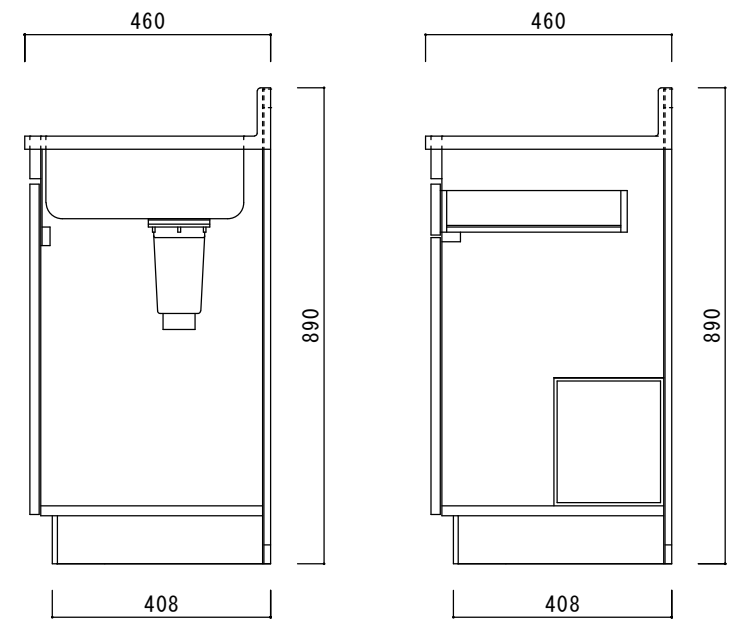

仕 様

天板	SUS430
排水器具	115φ小型ゴミ収納器 ジャバラホース付き
側板	化粧MDF
底板	プリント合板(内部)
背板	プリント合板(内部)
前板	ポリ合板(外部)
ケコミ板	カラー合板
扉	ポリ合板(外部) プリント合板(内部)
丁番	スライド丁番
取手	樹脂製 一文字取手
包丁差し	樹脂製
L棚	コーティング棚

ニッサンハロー(株)	品名 流し台S46-100R	縮尺 1:10	日付 2022.7.1	図面番号
------------	-------------------	------------	----------------	------