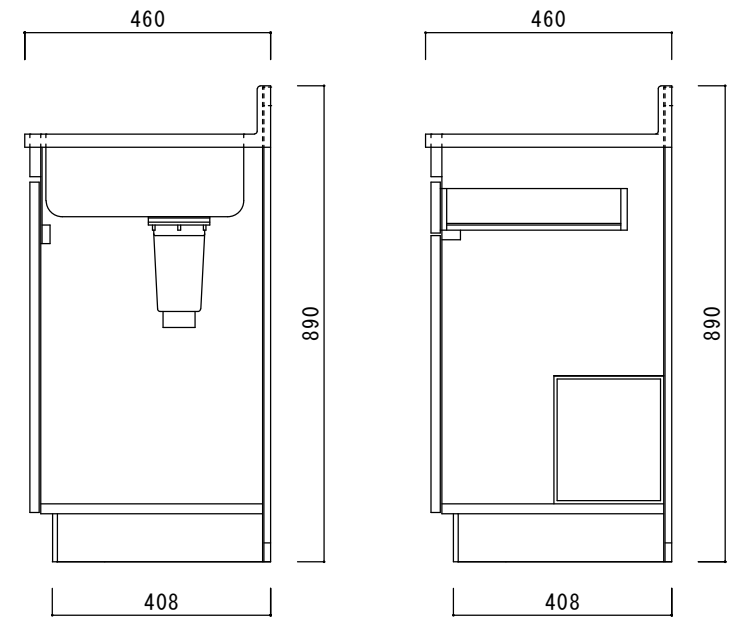

仕 様

天板	SUS430
排水器具	115φ小型ゴミ収納器 ジャバラホース付き
側板	化粧MDF
底板	プリント合板(内部)
背板	プリント合板(内部)
前板	ポリ合板(外部)
ケコミ板	カラー合板
扉	ポリ合板(外部) プリント合板(内部)
丁番	スライド丁番
取手	樹脂製 一文字取手
包丁差し	樹脂製
L棚	コーティング棚

ニッサンハロー(株)	品名 流し台S46-120L	縮尺 1:10	日付 2022.7.1	図面番号
------------	-------------------	------------	----------------	------