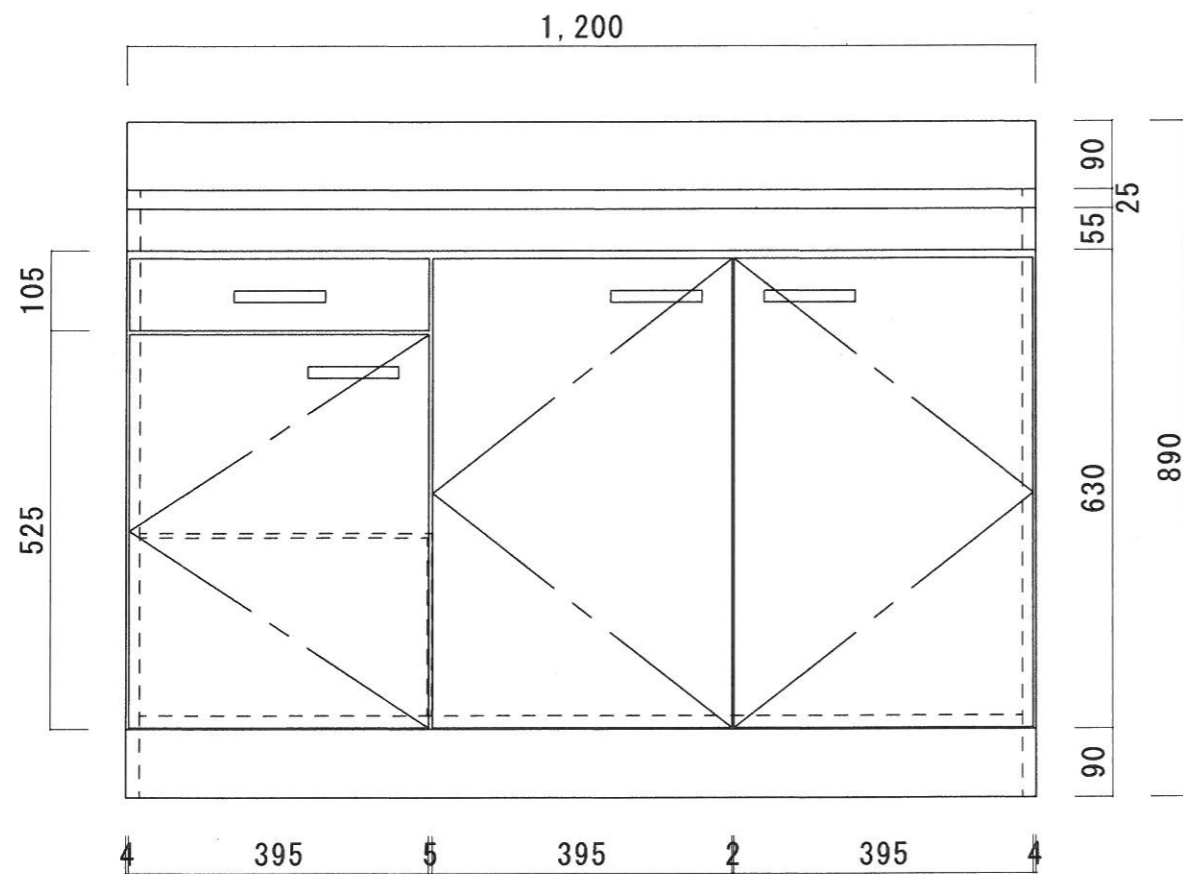

仕 様

天 板	SUS430 0.4T (シツク0.4T)
側 板	両面フラッシュ カラー合板 (内.外部)
底 板	片面フラッシュ カラー合板 (内部)
背 板	片面フラッシュ カラー合板 (内部)
前 板	片面フラッシュ ポリ合板 (外部)
扉	両面フラッシュ ポリ合板 (外部) カラー合板 (内部)
ケコミ板	T=9 カラー合板 (こげ茶)
排水金具	防臭装置付小型ゴミ収納器 (ジャバラホース付) (40A 直管アダプターとの交換も可能です)
コーティング棚	W=385*D=230*H=240
丁 番	ワンタッチ.スライド丁番
取 手	樹脂製 一文字取手

ニッサンハロー(株)	品 名 流し台	品 番 S46-120R(右)	縮 尺 1:10	承認	承認	承認	担 当	図 番 S-127
------------	------------	--------------------	-------------	----	----	----	-----	--------------