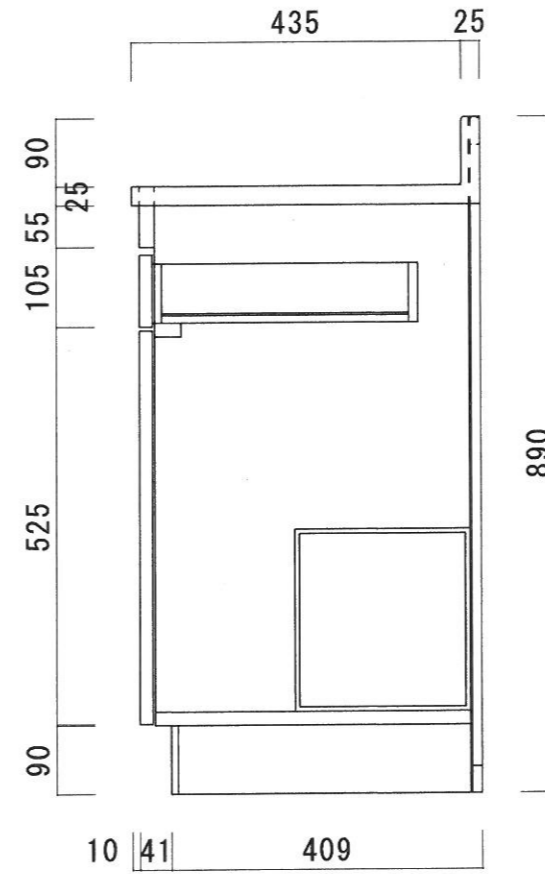

仕 様

天 板	SUS430 0.4T (シツク0.4T)
側 板	両面フラッシュ カラー合板 (内.外部)
底 板	片面フラッシュ カラー合板 (内部)
背 板	片面フラッシュ カラー合板 (内部)
前 板	片面フラッシュ ポリ合板 (外部)
扉	両面フラッシュ ポリ合板 (外部) カラー合板 (内部)
ケコミ板	T=9 カラー合板 (こげ茶)
排水金具	防臭装置付小型ゴミ収納器 (ジャバラホース付) (40A 直管アダプターとの交換も可能です)
コーティング棚	W=385*D=230*H=240
丁 番	ワンタッチ.スライド丁番
取 手	樹脂製 一文字取手

ニッサンハロー(株)	品 名 流し台	品 番 S46-120R(右)	縮 尺 1:10	承認	承認	承認	担 当	図 番 S-127
------------	------------	--------------------	-------------	----	----	----	-----	--------------