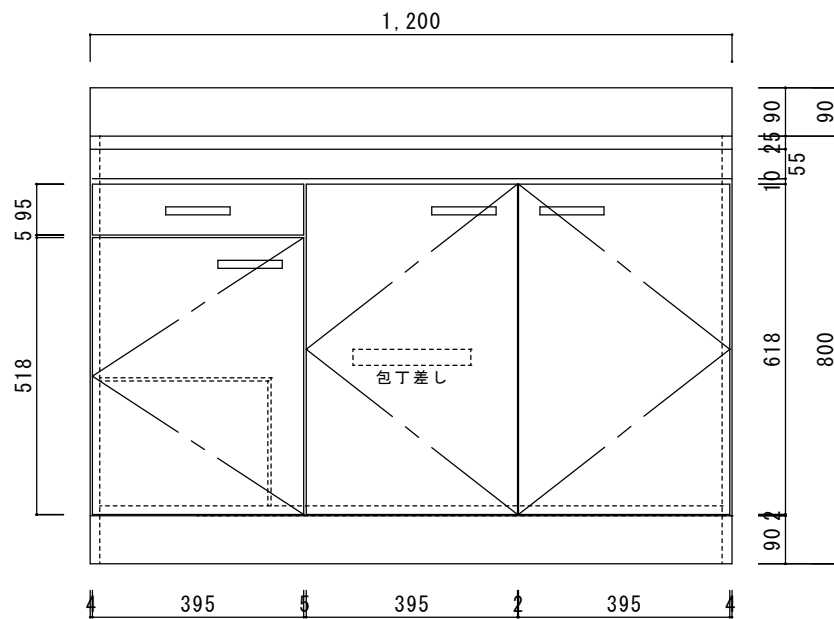

仕 様

天板	SUS430
排水器具	115φ小型ゴミ収納器 ジャバラホース付き
側板	化粧MDF
底板	プリント合板(内部)
背板	プリント合板(内部)
前板	ポリ合板(外部)
ケコミ板	カラー合板
扉	ポリ合板(外部) プリント合板(内部)
丁番	スライド丁番
取手	樹脂製 一文字取手
包丁差し	樹脂製
L棚	コーティング棚

ニッサンハロー(株)	品名 流し台S46-120R	縮尺 1:10	日付 2022.7.1	図面番号
------------	-------------------	------------	----------------	------