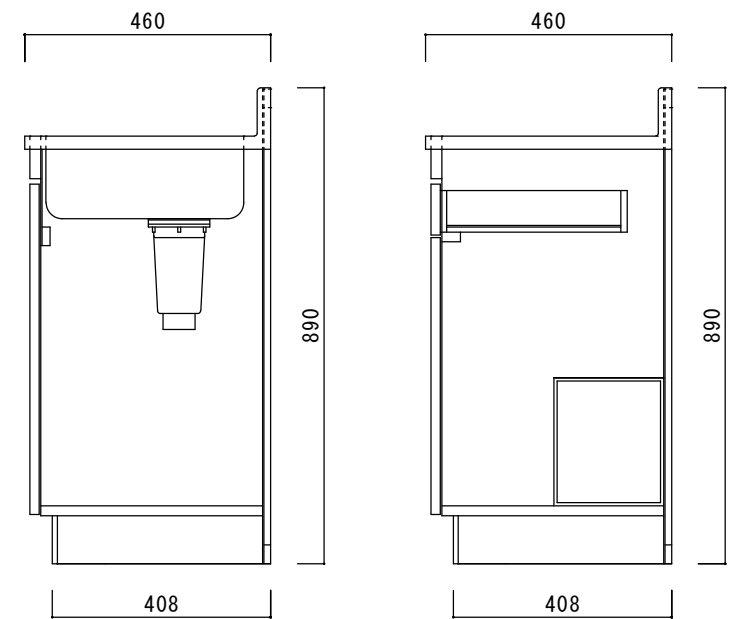

仕 様

天板	SUS430
排水器具	115φ小型ゴミ収納器 ジャバラホース付き
側板	化粧MDF
底板	プリント合板(内部)
背板	プリント合板(内部)
前板	ポリ合板(外部)
ケコミ板	カラー合板
扉	ポリ合板(外部) プリント合板(内部)
丁番	スライド丁番
取手	樹脂製 一文字取手
包丁差し	樹脂製
L棚	コーティング棚

ニッサンハロー(株)	品名 流し台S46-120R	縮尺 1:10	日付 2022.7.1	図面番号
------------	-------------------	------------	----------------	------