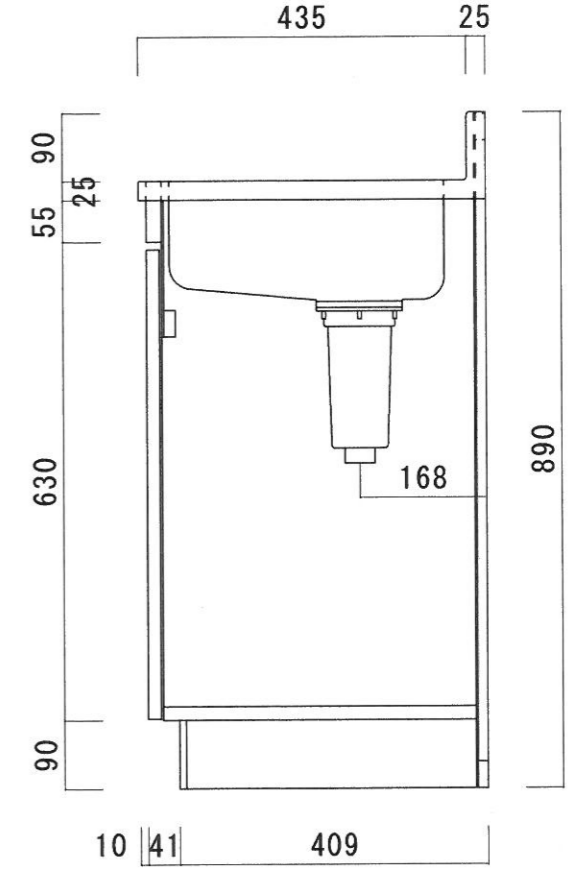

仕 様

天 板	SUS430 0.4T (シツク0.4T)
側 板	両面フラッシュ カラー合板 (内.外部)
底 板	片面フラッシュ カラー合板 (内部)
背 板	片面フラッシュ カラー合板 (内部)
前 板	片面フラッシュ ポリ合板 (外部)
扉	両面フラッシュ ポリ合板 (外部) カラー合板 (内部)
ケコミ板	T=9 カラー合板 (こげ茶)
排水金具	防臭装置付小型ゴミ収納器 (ジャバラホース付) (40A 直管アダプターとの交換も可能です)
コーティング棚	W=385*D=230*H=240
丁 番	ワンタッチ.スライド丁番
取 手	樹脂製 一文字取手

ニッサンハロー(株)	品 名 流し台	品 番 S46-120R(右)	縮 尺 1:10	承認	承認	承認	担 当	図 番 S-127
------------	------------	--------------------	-------------	----	----	----	-----	--------------