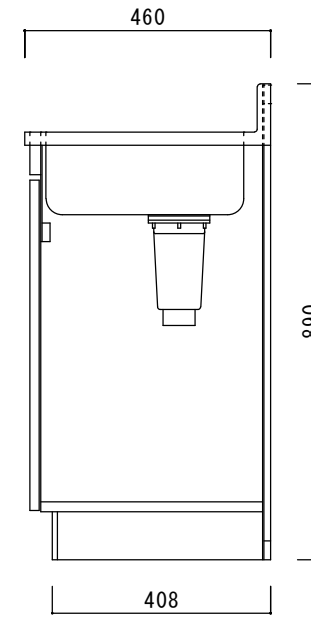

仕 様

天板	SUS430
排水器具	115φ小型ゴミ収納器 ジャバラホース付き
側板	化粧MDF
底板	プリント合板(内部)
背板	プリント合板(内部)
前板	ポリ合板(外部)
ケコミ板	カラー合板
扉	ポリ合板(外部) プリント合板(内部)
丁番	スライド丁番
取手	樹脂製 一文字取手

ニッサンハロー(株)	品名 流し台S46-60	縮尺 1:10	日付 2022.7.1	図面番号
------------	-----------------	------------	----------------	------