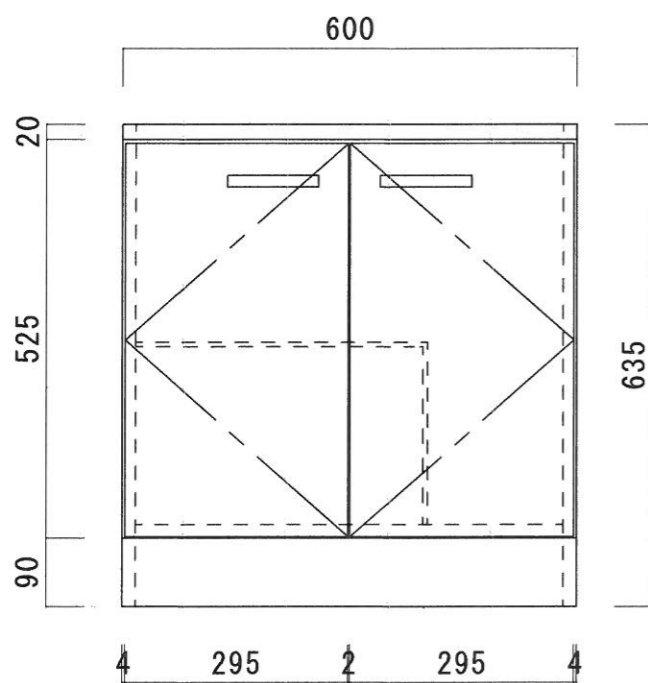

仕 様

天 板	SUS430 0.4T
側 板	両面フラッシュ カラー合板 (内.外部)
底 板	片面フラッシュ カラー合板 (内部)
背 板	片面フラッシュ カラー合板 (内部)
前 板	片面フラッシュ ポリ合板 (外部)
扉	両面フラッシュ ポリ合板 (外部) カラー合板 (内部)
ケコミ板	T=9 カラー合板 (こげ茶)
コーティング棚	W=385*D=230*H=240
丁 番	ワンタッチ.スライド丁番
取 手	樹脂製 一文字取手

ニッサンハロー(株)	品 名 ガス台	品 番 S46-60G	縮 尺 1:10	承認	承認	承認	担 当	図 番 S-117
------------	------------	----------------	-------------	----	----	----	-----	--------------