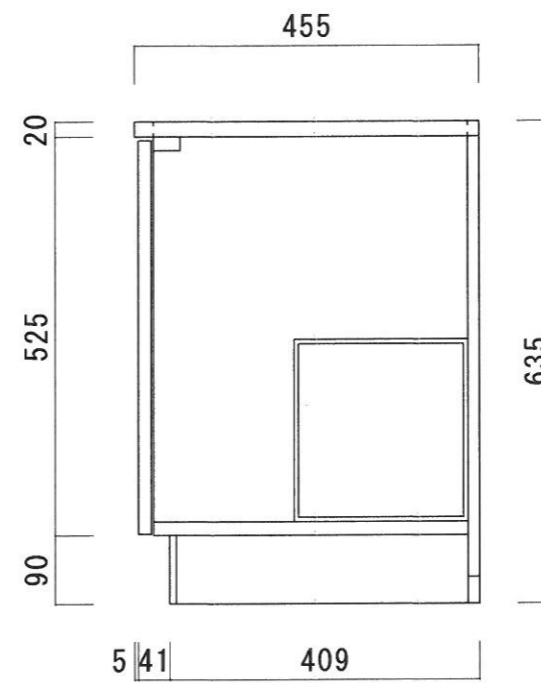

仕 様

天 板	SUS430 0.4T
側 板	両面フラッシュ カラー合板 (内.外部)
底 板	片面フラッシュ カラー合板 (内部)
背 板	片面フラッシュ カラー合板 (内部)
前 板	片面フラッシュ ポリ合板 (外部)
扉	両面フラッシュ ポリ合板 (外部) カラー合板 (内部)
ケコミ板	T=9 カラー合板 (こげ茶)
コーティング棚	W=385*D=230*H=240
丁 番	ワンタッチ.スライド丁番
取 手	樹脂製 一文字取手

ニッサンハロー(株)	品 名 ガス台	品 番 S46-60G	縮 尺 1:10	承認	承認	承認	担 当	図 番 S-117
------------	------------	----------------	-------------	----	----	----	-----	--------------