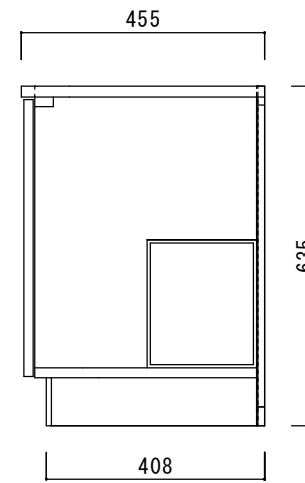

仕 様

天板	SUS430
側板	化粧MDF
底板	プリント合板(内部)
背板	プリント合板(内部)
ケコミ板	カラー合板
扉	ポリ合板(外部) プリント合板(内部)
丁番	スライド丁番
取手	樹脂製 一文字取手
L棚	コーティング棚

ニッサンハロー(株)	品名 ガス台S46-60G	縮尺 1:10	日付 2022.7.1	図面番号
------------	------------------	------------	----------------	------