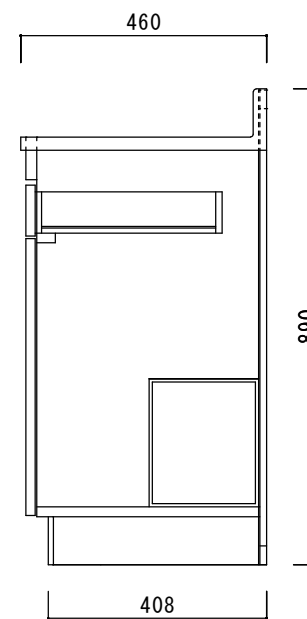

仕 様

天板	SUS430
側板	化粧MDF
底板	プリント合板(内部)
背板	プリント合板(内部)
前板	ポリ合板(外部)
ケコミ板	カラー合板
扉	ポリ合板(外部) プリント合板(内部)
丁番	スライド丁番
取手	樹脂製 一文字取手
L棚	コーティング棚

ニッサンハロー(株)	品名 調理台S46-60T	縮尺 1:10	日付 2022.7.1	図面番号
------------	------------------	------------	----------------	------