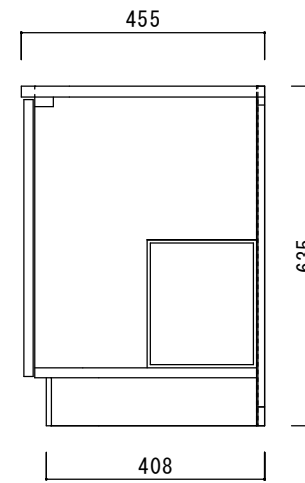

仕 様

天板	SUS430
側板	化粧MDF
底板	プリント合板(内部)
背板	プリント合板(内部)
ケコミ板	カラー合板
扉	ポリ合板(外部) プリント合板(内部)
丁番	スライド丁番
取手	樹脂製 一文字取手
L 棚	コーティング棚

ニッサンハロー(株)	品名 ガス台S46-70G	縮尺 1:10			日付 2022.7.1	図面番号
------------	------------------	------------	--	--	----------------	------