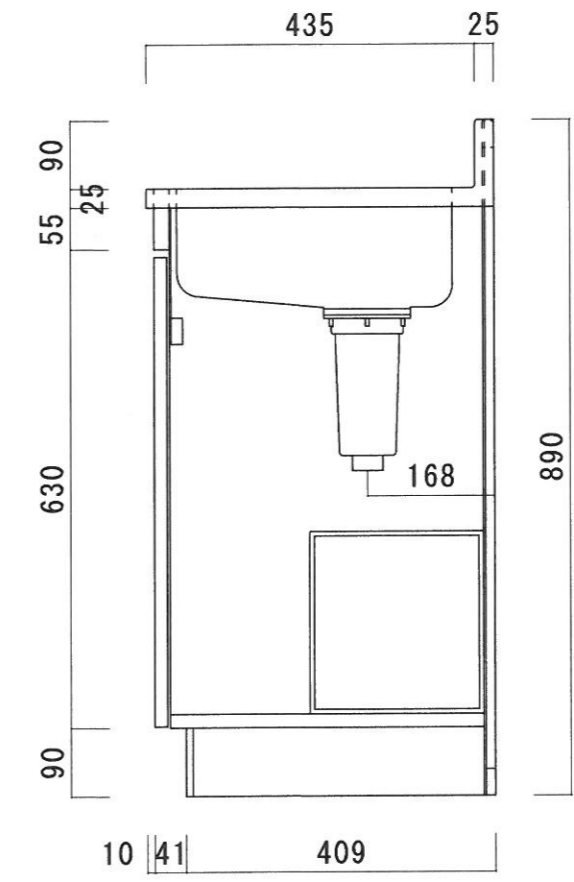

仕 様

天 板	SUS430 0.4T (シツ0.4T)
側 板	両面フラッシュ カラー合板 (内.外部)
底 板	片面フラッシュ カラー合板 (内部)
背 板	片面フラッシュ カラー合板 (内部)
前 板	片面フラッシュ ポリ合板 (外部)
扉	両面フラッシュ ポリ合板 (外部) カラー合板 (内部)
ケコミ板	T=9 カラー合板 (こげ茶)
排水金具	防臭装置付小型ゴミ収納器 (ジャバラホース付) (40A 直管アダプターとの交換も可能です)
コーティング 棚	W=385*D=230*H=240
丁 番	ワンタッチ.スライド丁番
取 手	樹脂製 一文字取手

ニッサンハロー(株)	品 名 流し台	品 番 S46-80R(右)	縮 尺 1:10	承認	承認	承認	担 当	図 番 S-130
------------	------------	-------------------	-------------	----	----	----	-----	--------------