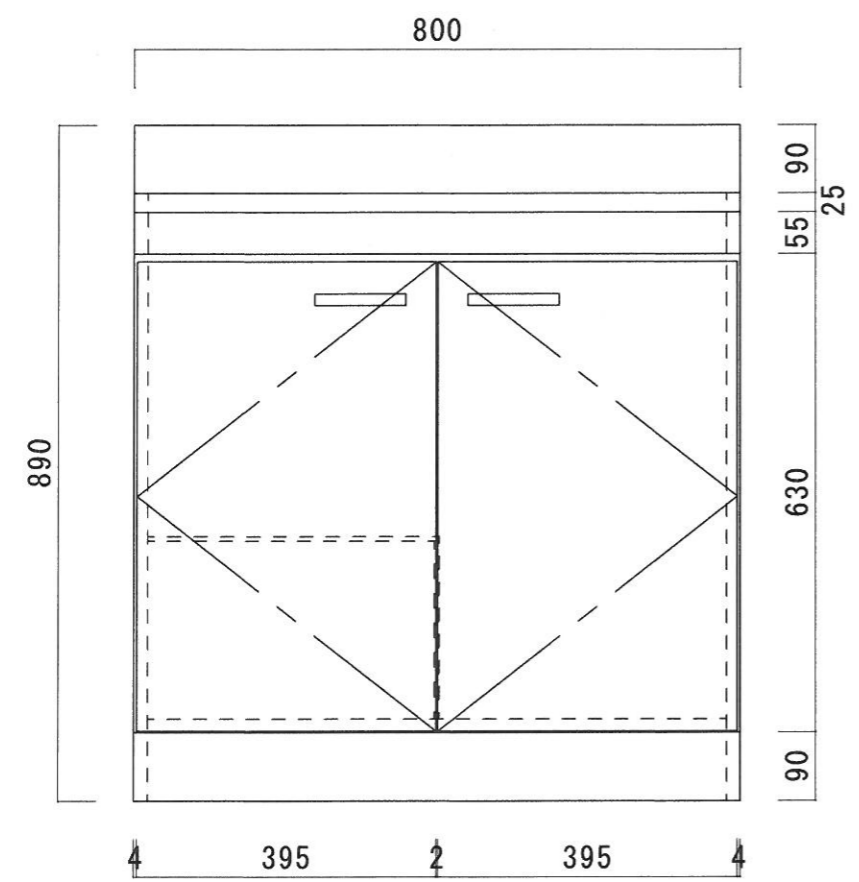

仕 様

天 板	SUS430 0.4T (シツ0.4T)
側 板	両面フラッシュ カラー合板 (内.外部)
底 板	片面フラッシュ カラー合板 (内部)
背 板	片面フラッシュ カラー合板 (内部)
前 板	片面フラッシュ ポリ合板 (外部)
扉	両面フラッシュ ポリ合板 (外部) カラー合板 (内部)
ケコミ板	T=9 カラー合板 (こげ茶)
排水金具	防臭装置付小型ゴミ収納器 (ジャバラホース付) (40A 直管アダプターとの交換も可能です)
コーティング 棚	W=385*D=230*H=240
丁 番	ワンタッチ.スライド丁番
取 手	樹脂製 一文字取手

ニッサンハロー(株)	品 名 流し台	品 番 S46-80R(右)	縮 尺 1:10	承認	承認	承認	担 当	図 番 S-130
------------	------------	-------------------	-------------	----	----	----	-----	--------------