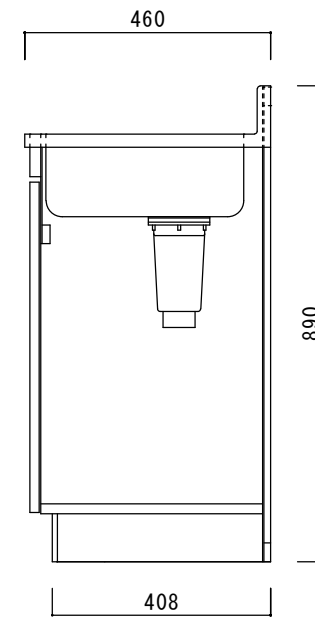

仕 様

天板	SUS430
排水器具	115φ小型ゴミ収納器 ジャバラホース付き
側板	化粧MDF
底板	プリント合板(内部)
背板	プリント合板(内部)
前板	ポリ合板(外部)
ケコミ板	カラー合板
扉	ポリ合板(外部) プリント合板(内部)
丁番	スライド丁番
取手	樹脂製 一文字取手
包丁差し	樹脂製
L棚	コーティング棚

ニッサンハロー(株)		品名	縮尺				日付	図面番号
		流し台S46-80R	1:10				2022.7.1	