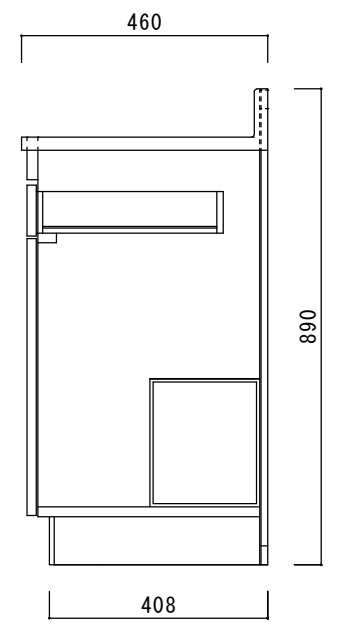

仕 様

天板	SUS430
排水器具	115φ小型ゴミ収納器 ジャバラホース付き
側板	化粧MDF
底板	プリント合板(内部)
背板	プリント合板(内部)
前板	ポリ合板(外部)
ケコミ板	カラー合板
扉	ポリ合板(外部) プリント合板(内部)
丁番	スライド丁番
取手	樹脂製 一文字取手
包丁差し	樹脂製
L棚	コーティング棚

ニッサンハロー(株)	品名	縮尺	日付	図面番号
	流し台S46-90L	1:10	2022.7.1	