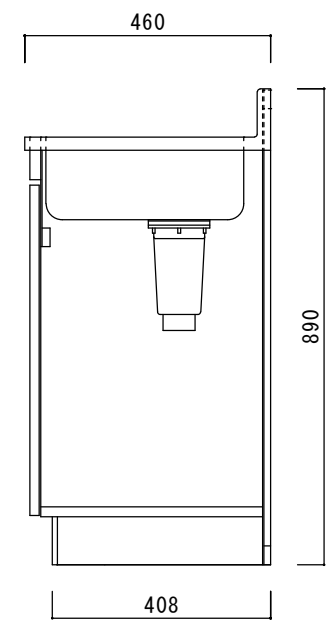

仕 様

天板	SUS430
排水器具	115φ小型ゴミ収納器 ジャバラホース付き
側板	化粧MDF
底板	プリント合板(内部)
背板	プリント合板(内部)
前板	ポリ合板(外部)
ケコミ板	カラー合板
扉	ポリ合板(外部) プリント合板(内部)
丁番	スライド丁番
取手	樹脂製 一文字取手
包丁差し	樹脂製
L棚	コーティング棚

ニッサンハロー(株)	品名	縮尺	日付	図面番号
	流し台S46-90L	1:10	2022.7.1	