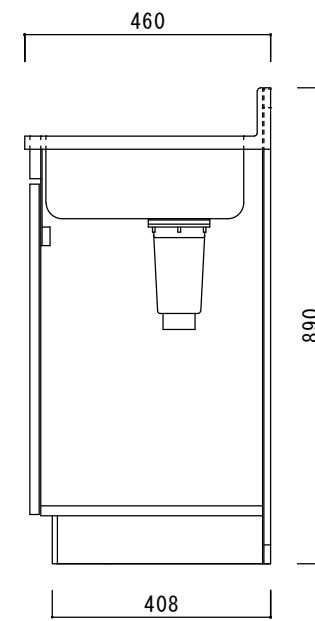

仕 様

天板	SUS430
排水器具	115φ小型ゴミ収納器 ジャバラホース付き
側板	化粧MDF
底板	プリント合板(内部)
背板	プリント合板(内部)
前板	ポリ合板(外部)
ケコミ板	カラー合板
扉	ポリ合板(外部) プリント合板(内部)
丁番	スライド丁番
取手	樹脂製 一文字取手
包丁差し	樹脂製
L棚	コーティング棚

ニッサンハロー(株)	品名	縮尺	日付	図面番号
	流し台S46-90R	1:10	2022.7.1	