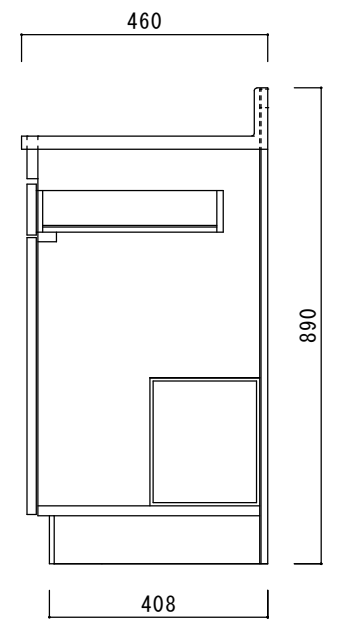

仕 様

天板	SUS430
排水器具	115φ小型ゴミ収納器 ジャバラホース付き
側板	化粧MDF
底板	プリント合板(内部)
背板	プリント合板(内部)
前板	ポリ合板(外部)
ケコミ板	カラー合板
扉	ポリ合板(外部) プリント合板(内部)
丁番	スライド丁番
取手	樹脂製 一文字取手
包丁差し	樹脂製
L棚	コーティング棚

ニッサンハロー(株)	品名	縮尺	日付	図面番号
	流し台S46-90R	1:10	2022.7.1	