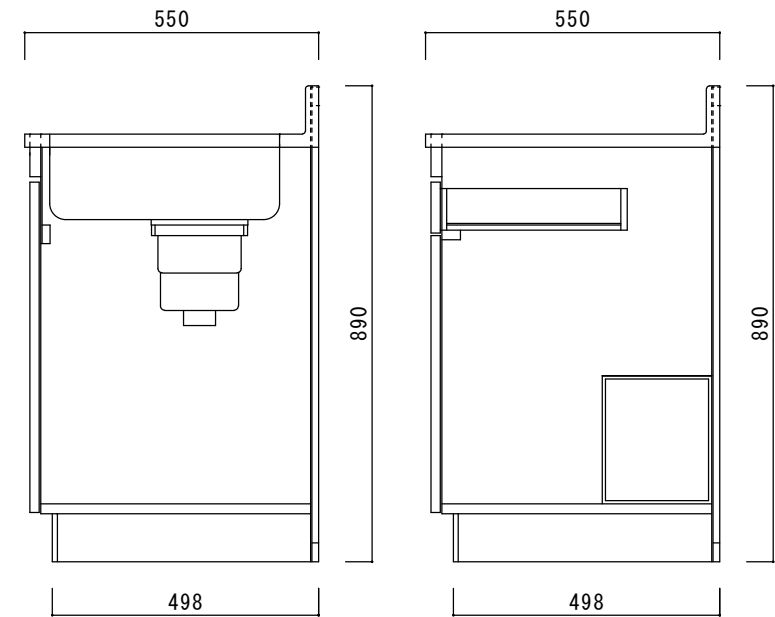

仕 様

天板	SUS430
排水器具	180φ大型ゴミ収納器 ジャバラホース付き
側板	化粧MDF
底板	プリント合板(内部)
背板	プリント合板(内部)
前板	ポリ合板(外部)
ケコミ板	カラー合板
扉	ポリ合板(外部) プリント合板(内部)
丁番	スライド丁番
取手	樹脂製 一文字取手
包丁差し	樹脂製
L棚	コーティング棚

		品名	縮尺			日付	図面番号
ニッサンハロー(株)		流し台S55-100L	1:10			2022.7.1	