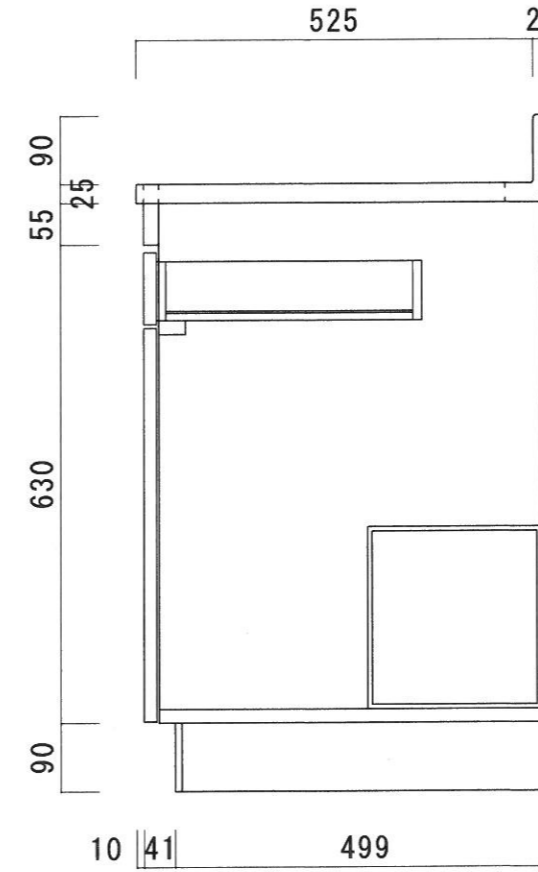

仕 様

天 板	SUS430 0.4T (シツ0.4T)
側 板	両面フラッシュ カラー合板 (内.外部)
底 板	片面フラッシュ カラー合板 (内部)
背 板	片面フラッシュ カラー合板 (内部)
前 板	片面フラッシュ ポリ合板 (外部)
扉	両面フラッシュ ポリ合板 (外部) カラー合板 (内部)
ケコミ板	T=9 カラー合板 (こげ茶)
排水金具	防臭装置付大型ゴミ収納器 (ジャバラホース付) (40A 直管アダプターとの交換も可能です)
コーティング棚	W=385*D=230*H=240
丁 番	ワンタッチ.スライド丁番
取 手	樹脂製 一文字取手

ニッサンハロー(株)	品 名 流し台	品 番 S55-100R (右)	縮 尺 1:10	承認	承認	承認	担 当	図 番 S-125
------------	------------	---------------------	-------------	----	----	----	-----	--------------