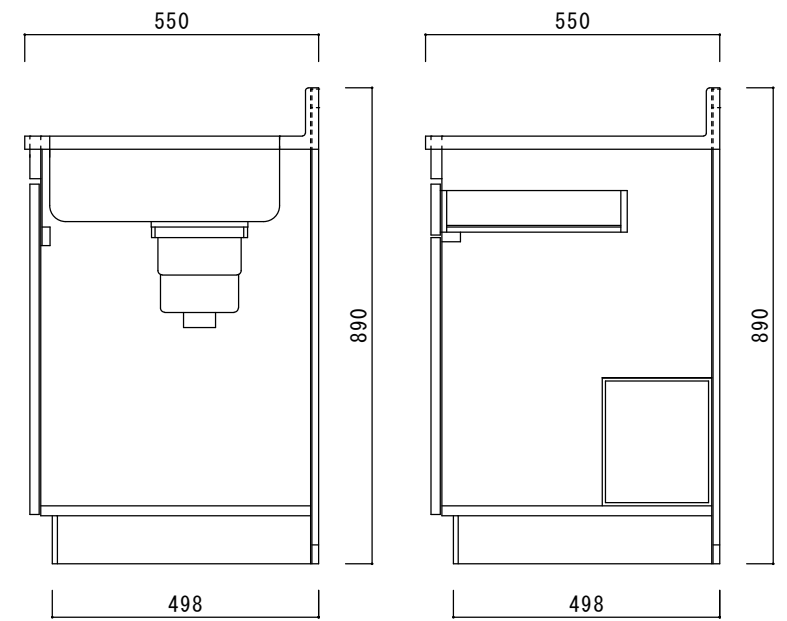

仕 様

天板	SUS430
排水器具	180φ大型ゴミ収納器 ジャバラホース付き
側板	化粧MDF
底板	プリント合板(内部)
背板	プリント合板(内部)
前板	ポリ合板(外部)
ケコミ板	カラー合板
扉	ポリ合板(外部) プリント合板(内部)
丁番	スライド丁番
取手	樹脂製 一文字取手
包丁差し	樹脂製
L棚	コーティング棚

ニッサンハロー(株)	品名 流し台S55-100R	縮尺 1:10	日付 2022.7.1	図面番号
------------	-------------------	------------	----------------	------