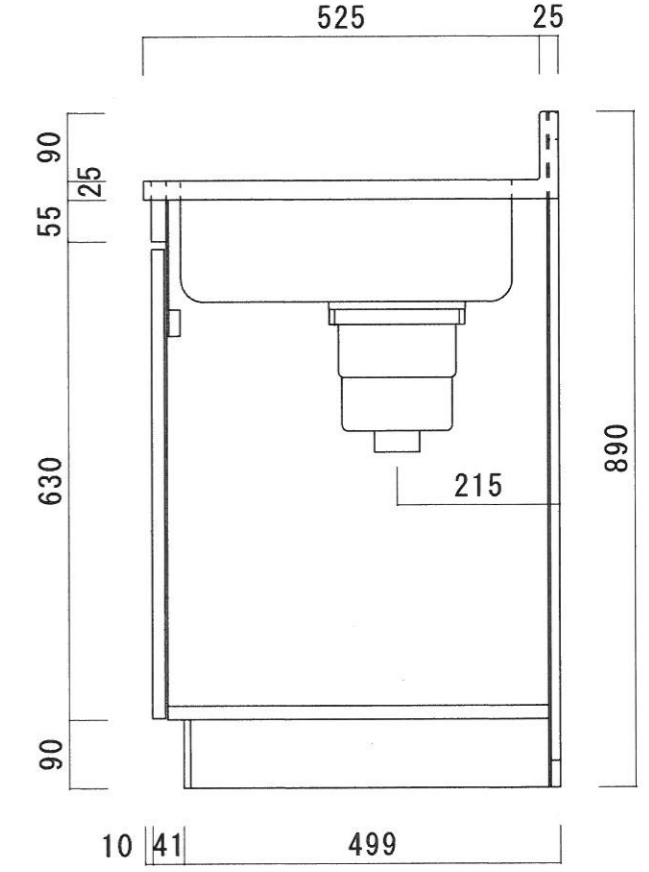

仕 様

天 板	SUS430 0.4T (シツ0.4T)
側 板	両面フラッシュ カラー合板 (内.外部)
底 板	片面フラッシュ カラー合板 (内部)
背 板	片面フラッシュ カラー合板 (内部)
前 板	片面フラッシュ ポリ合板 (外部)
扉	両面フラッシュ ポリ合板 (外部) カラー合板 (内部)
ケコミ板	T=9 カラー合板 (こげ茶)
排水金具	防臭装置付大型ゴミ収納器 (ジャバラホース付) (40A 直管アダプターとの交換も可能です)
コーティング棚	W=385*D=230*H=240
丁 番	ワンタッチ.スライド丁番
取 手	樹脂製 一文字取手

ニッサンハロー(株)	品 名 流し台	品 番 S55-100R (右)	縮 尺 1:10	承認	承認	承認	担 当	図 番 S-125
------------	------------	---------------------	-------------	----	----	----	-----	--------------