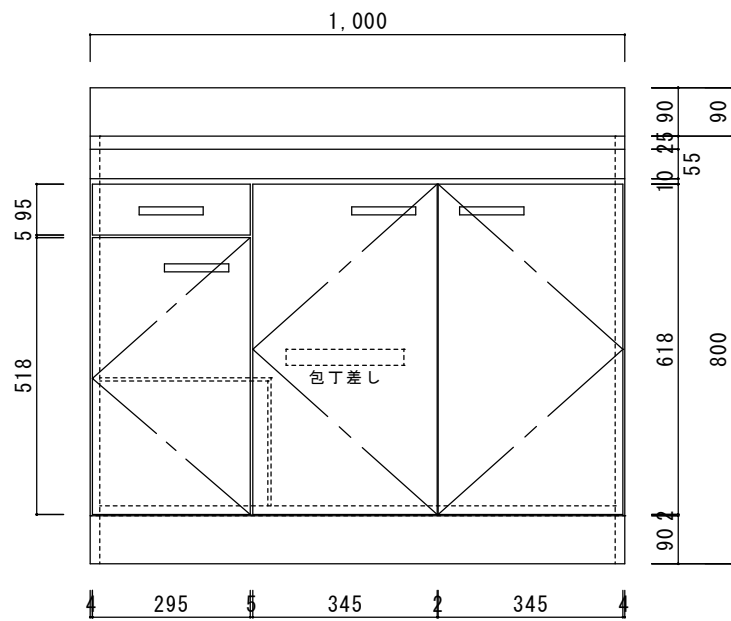

仕 様

天板	SUS430
排水器具	180φ大型ゴミ収納器 ジャバラホース付き
側板	化粧MDF
底板	プリント合板(内部)
背板	プリント合板(内部)
前板	ポリ合板(外部)
ケコミ板	カラー合板
扉	ポリ合板(外部) プリント合板(内部)
丁番	スライド丁番
取手	樹脂製 一文字取手
包丁差し	樹脂製
L棚	コーティング棚

ニッサンハロー(株)	品名 流し台S55-100R	縮尺 1:10	日付 2022.7.1	図面番号
------------	-------------------	------------	----------------	------