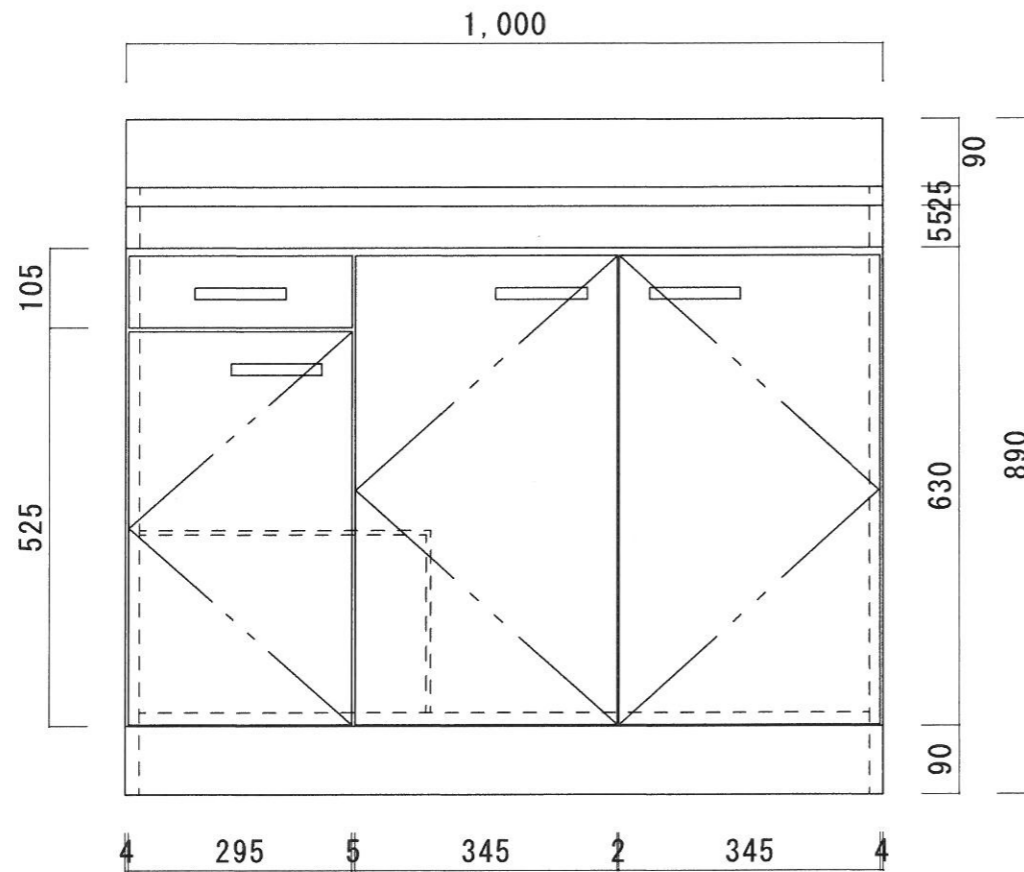

仕 様

天 板	SUS430 0.4T (シツ0.4T)
側 板	両面フラッシュ カラー合板 (内.外部)
底 板	片面フラッシュ カラー合板 (内部)
背 板	片面フラッシュ カラー合板 (内部)
前 板	片面フラッシュ ポリ合板 (外部)
扉	両面フラッシュ ポリ合板 (外部) カラー合板 (内部)
ケコミ板	T=9 カラー合板 (こげ茶)
排水金具	防臭装置付大型ゴミ収納器 (ジャバラホース付) (40A 直管アダプターとの交換も可能です)
コーティング棚	W=385*D=230*H=240
丁 番	ワンタッチ.スライド丁番
取 手	樹脂製 一文字取手

ニッサンハロー(株)	品 名 流し台	品 番 S55-100R (右)	縮 尺 1:10	承認	承認	承認	担 当	図 番 S-125
------------	------------	---------------------	-------------	----	----	----	-----	--------------