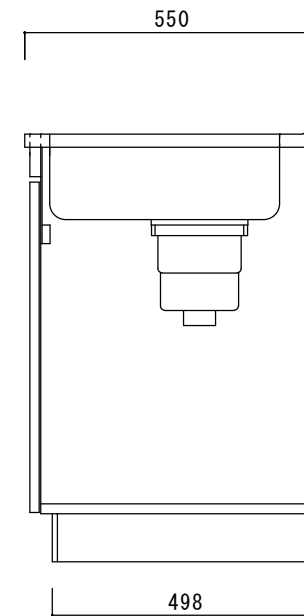

仕 様

天板	SUS430
排水器具	180φ大型ゴミ収納器 ジャバラホース付き
側板	化粧MDF
底板	プリント合板(内部)
背板	プリント合板(内部)
前板	ポリ合板(外部)
ケコミ板	カラー合板
扉	ポリ合板(外部) プリント合板(内部)
丁番	スライド丁番
取手	樹脂製 一文字取手
包丁差し	樹脂製
L棚	コーティング棚

		品名	縮尺			日付	図面番号
ニッサンハロー(株)		流し台S55-110L	1:10			2022.7.1	