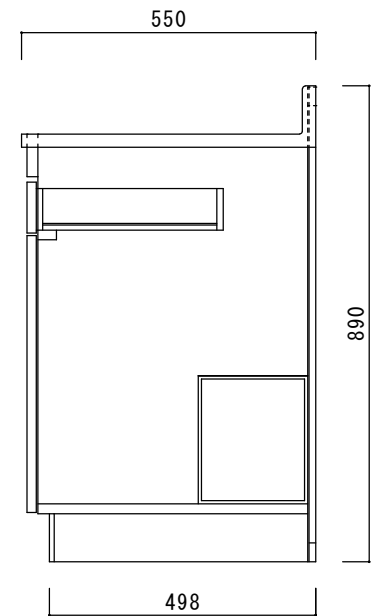

仕 様

天板	SUS430
排水器具	180φ大型ゴミ収納器 ジャバラホース付き
側板	化粧MDF
底板	プリント合板(内部)
背板	プリント合板(内部)
前板	ポリ合板(外部)
ケコミ板	カラー合板
扉	ポリ合板(外部) プリント合板(内部)
丁番	スライド丁番
取手	樹脂製 一文字取手
包丁差し	樹脂製
L棚	コーティング棚

		品名	縮尺			日付	図面番号
ニッサンハロー(株)		流し台S55-110L	1:10			2022.7.1	