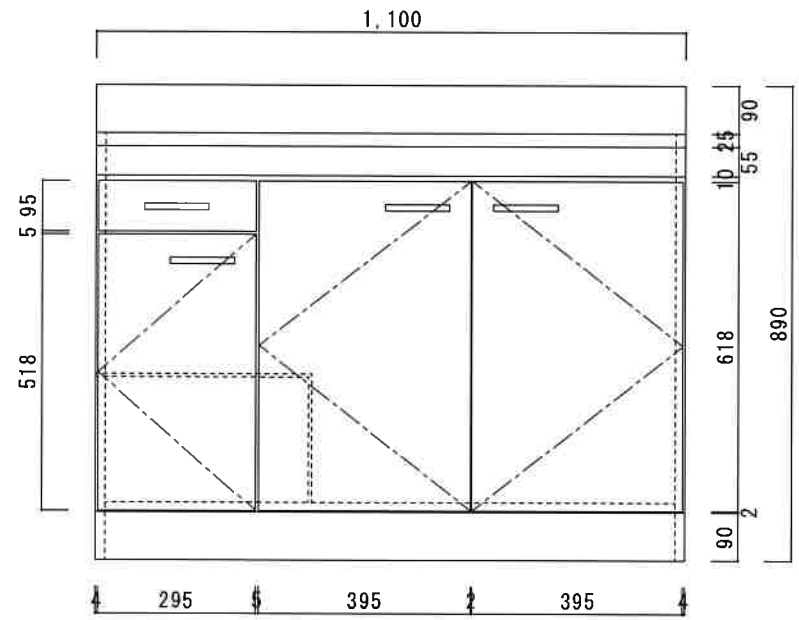

仕 様

天 板	SUS430 0.5T (シンク0.4T)
側 板	両面フラッシュ カラー合板 (内、外部)
底 板	片面フラッシュ カラー合板 (内部)
背 板	片面フラッシュ カラー合板 (内部)
前 板	片面フラッシュ ポリ合板 (外部)
扉	両面フラッシュ ポリ合板 (外部) カラー合板 (内部)
ケコミ板	T=9 カラー合板 (こげ茶)
排水金具	防臭装置付大型ゴミ収納器 (ジャバラホース付) (40A 直管アダプターとの交換も可能です)
コーティング棚	W=385*D=230*H=240
丁 番	ワンタッチ、スライド丁番
取 手	樹脂製 一文字取手

ニッサンハロー(株)	品 番	縮 尺	承認	承認	承認	担 当	図 番
	流し台 S55-110R (右)	1 : 10					S-125-