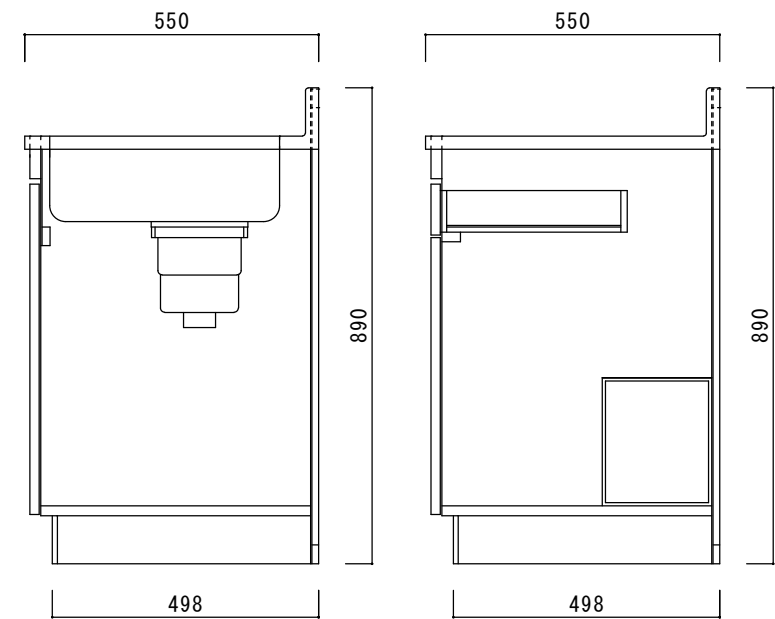

仕 様

天板	SUS430
排水器具	180φ大型ゴミ収納器 ジャバラホース付き
側板	化粧MDF
底板	プリント合板(内部)
背板	プリント合板(内部)
前板	ポリ合板(外部)
ケコミ板	カラー合板
扉	ポリ合板(外部) プリント合板(内部)
丁番	スライド丁番
取手	樹脂製 一文字取手
包丁差し	樹脂製
L棚	コーティング棚

ニッサンハロー(株)	品名 流し台S55-110R	縮尺 1:10	日付 2022.7.1	図面番号
------------	-------------------	------------	----------------	------