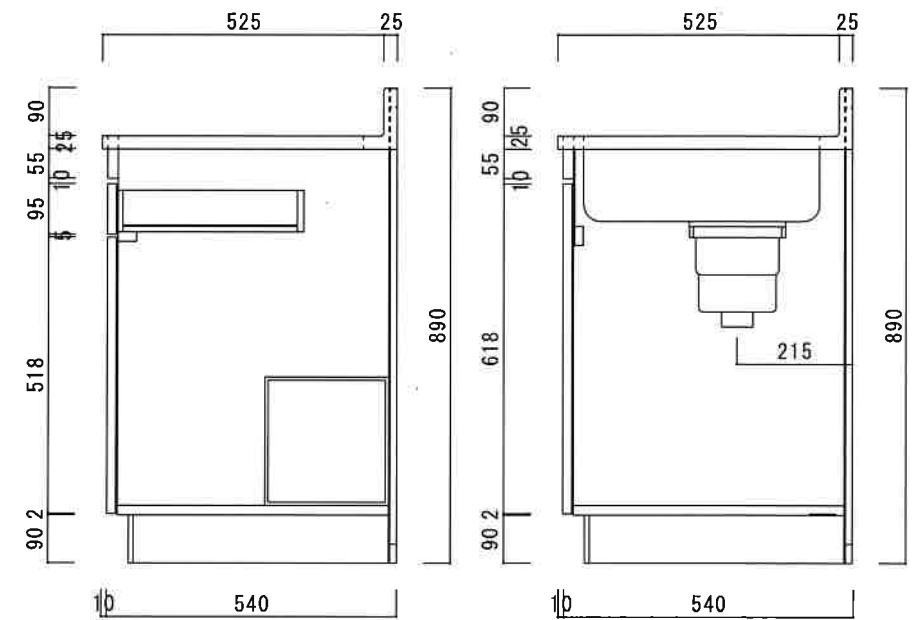

仕 様

天 板	SUS430 0.5T (シンク0.4T)
側 板	両面フラッシュ カラー合板 (内、外部)
底 板	片面フラッシュ カラー合板 (内部)
背 板	片面フラッシュ カラー合板 (内部)
前 板	片面フラッシュ ポリ合板 (外部)
扉	両面フラッシュ ポリ合板 (外部) カラー合板 (内部)
ケコミ板	T=9 カラー合板 (こげ茶)
排水金具	防臭装置付大型ゴミ収納器 (ジャバラホース付) (40A 直管アダプターとの交換も可能です)
コーティング棚	W=385*D=230*H=240
丁 番	ワンタッチ、スライド丁番
取 手	樹脂製 一文字取手

ニッサンハロー(株)	品 番	縮 尺	承認	承認	承認	担 当	図 番
	流し台 S55-110R (右)	1 : 10					S-125-