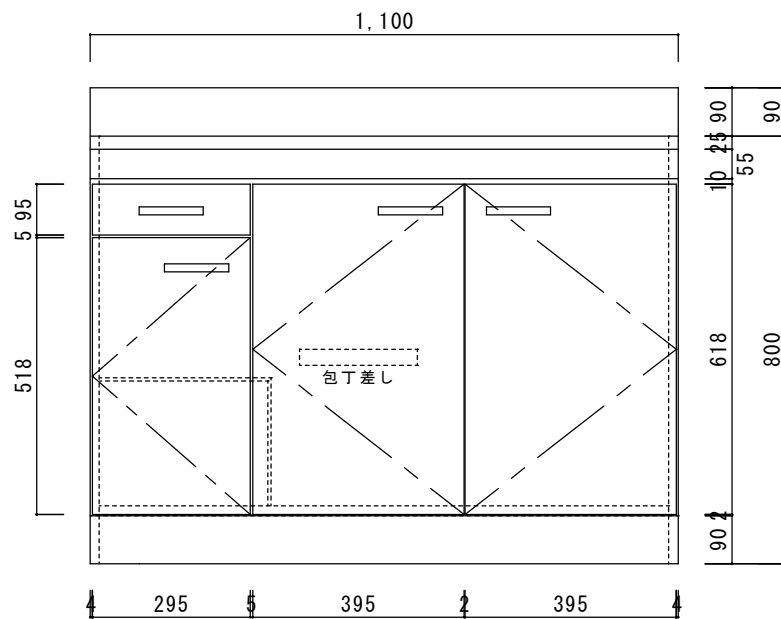

仕 様

天板	SUS430
排水器具	180φ大型ゴミ収納器 ジャバラホース付き
側板	化粧MDF
底板	プリント合板(内部)
背板	プリント合板(内部)
前板	ポリ合板(外部)
ケコミ板	カラー合板
扉	ポリ合板(外部) プリント合板(内部)
丁番	スライド丁番
取手	樹脂製 一文字取手
包丁差し	樹脂製
L棚	コーティング棚

ニッサンハロー(株)	品名 流し台S55-110R	縮尺 1:10	日付 2022.7.1	図面番号
------------	-------------------	------------	----------------	------