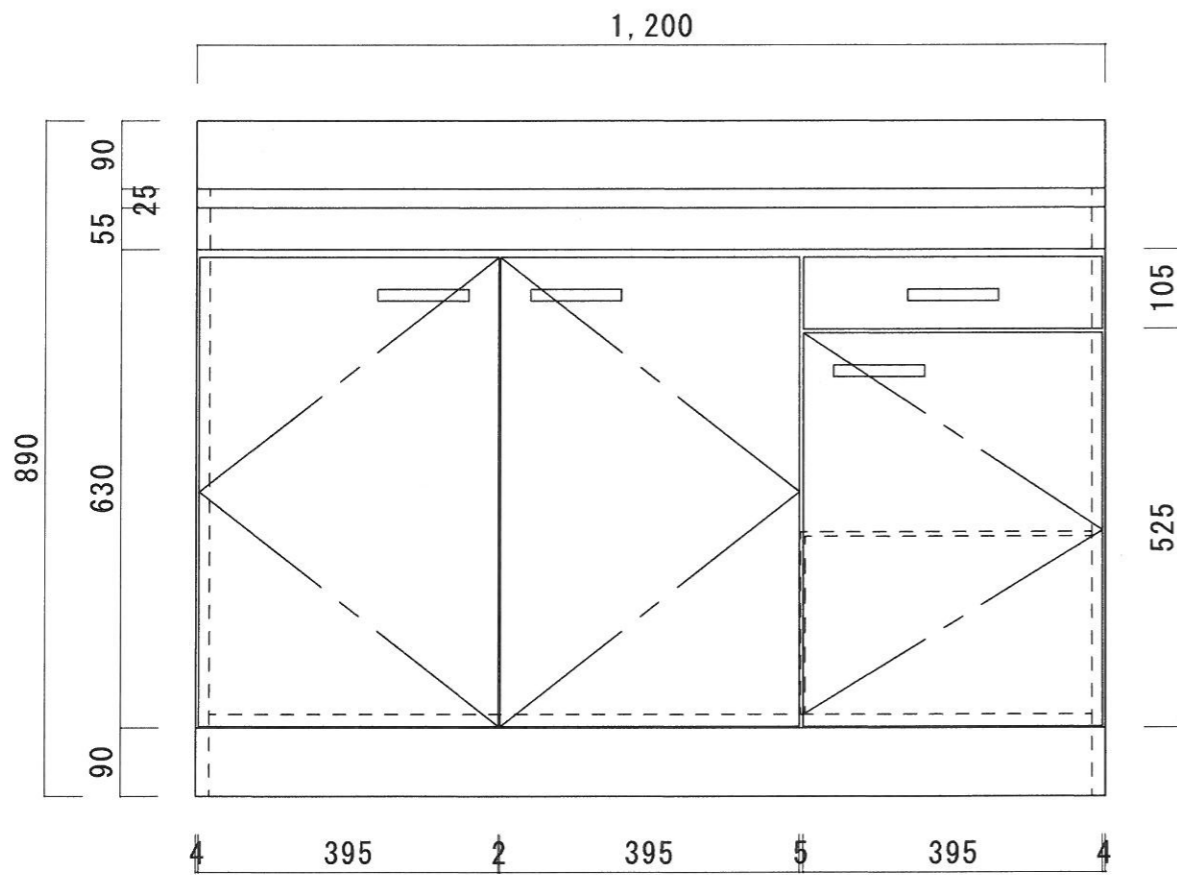

仕 様

天 板	SUS430 0.6T (シツ0.4T)
側 板	両面フラッシュ カラー合板 (内.外部)
底 板	片面フラッシュ カラー合板 (内部)
背 板	片面フラッシュ カラー合板 (内部)
前 板	片面フラッシュ ポリ合板 (外部)
扉	両面フラッシュ ポリ合板 (外部) カラー合板 (内部)
ケコミ板	T=9 カラー合板 (こげ茶)
排水金具	防臭装置付大型ゴミ収納器 (ジャバラホース付) (40A 直管アダプターとの交換も可能です)
コーティング棚	W=385*D=230*H=240
丁 番	ワンタッチ.スライド丁番
取 手	樹脂製 一文字取手

ニッサンハロー(株)	品 名 流し台	品 番 S55-120L (左)	縮 尺 1:10	承認	承認	承認	担 当	図 番 S-103
------------	------------	---------------------	-------------	----	----	----	-----	--------------