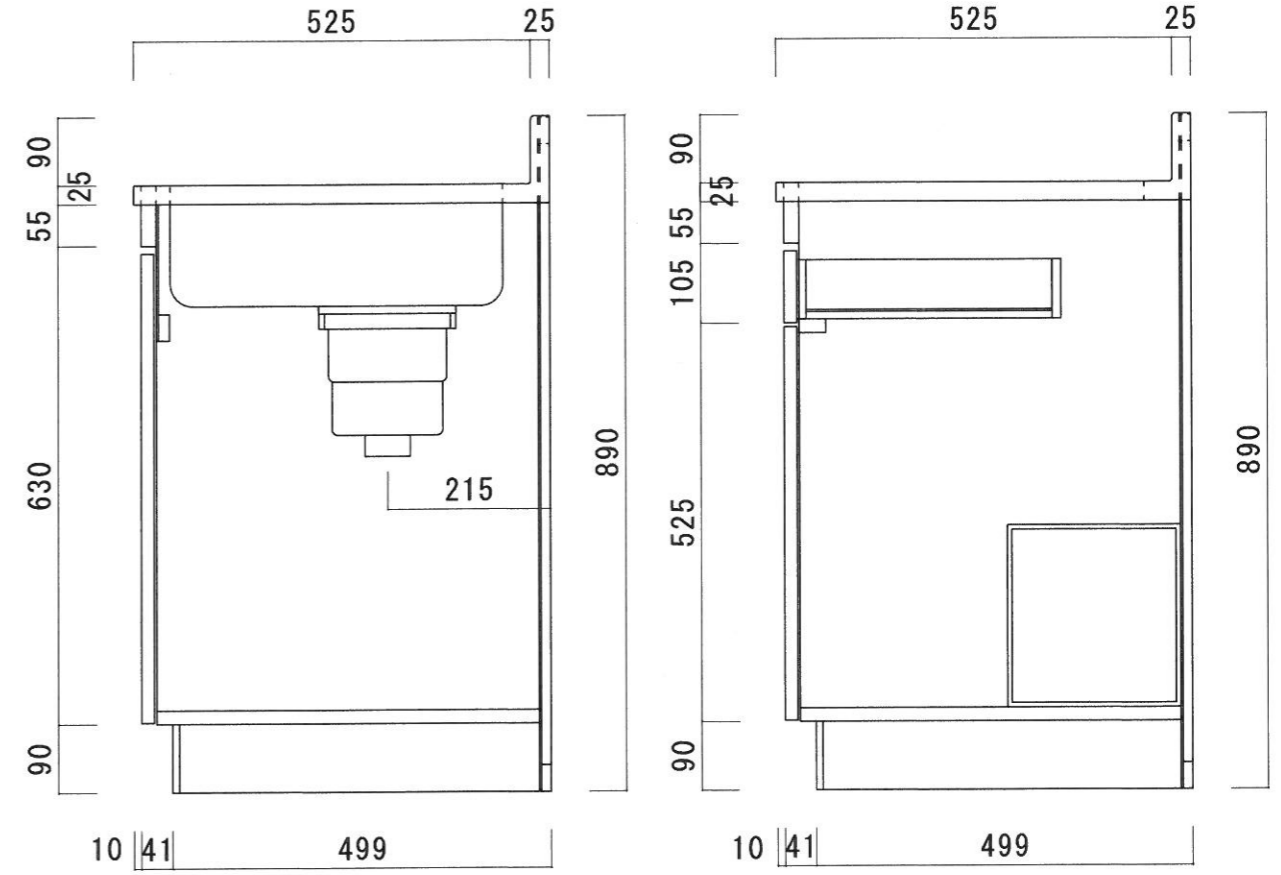

仕 様

天 板	SUS430 0.6T (シツ0.4T)
側 板	両面フラッシュ カラー合板 (内.外部)
底 板	片面フラッシュ カラー合板 (内部)
背 板	片面フラッシュ カラー合板 (内部)
前 板	片面フラッシュ ポリ合板 (外部)
扉	両面フラッシュ ポリ合板 (外部) カラー合板 (内部)
ケコミ板	T=9 カラー合板 (こげ茶)
排水金具	防臭装置付大型ゴミ収納器 (ジャバラホース付) (40A 直管アダプターとの交換も可能です)
コーティング棚	W=385*D=230*H=240
丁 番	ワンタッチ.スライド丁番
取 手	樹脂製 一文字取手

ニッサンハロー(株)	品 名 流し台	品 番 S55-120L (左)	縮 尺 1:10	承認	承認	承認	担 当	図 番 S-103
------------	------------	---------------------	-------------	----	----	----	-----	--------------