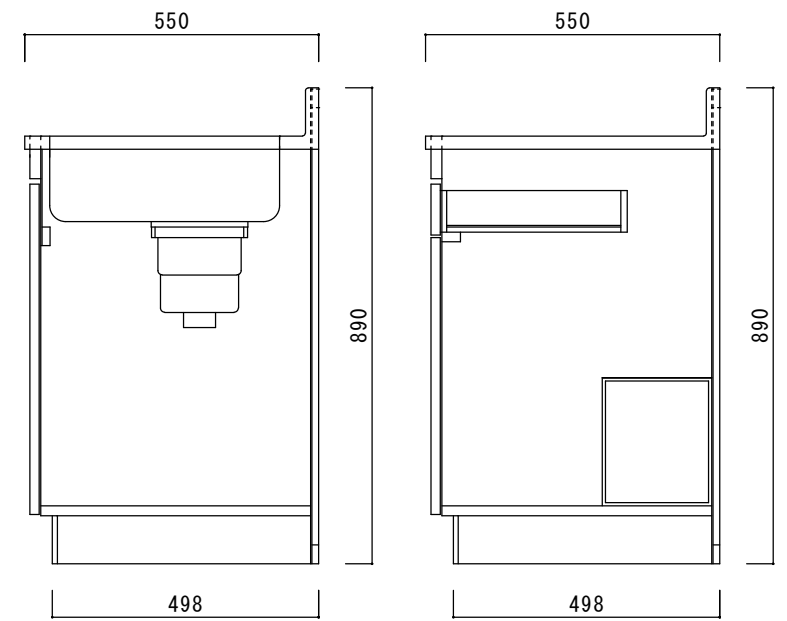

仕 様

天板	SUS430
排水器具	180φ大型ゴミ収納器 ジャバラホース付き
側板	化粧MDF
底板	プリント合板(内部)
背板	プリント合板(内部)
前板	ポリ合板(外部)
ケコミ板	カラー合板
扉	ポリ合板(外部) プリント合板(内部)
丁番	スライド丁番
取手	樹脂製 一文字取手
包丁差し	樹脂製
L棚	コーティング棚

ニッサンハロー(株)	品名 流し台S55-120R	縮尺 1:10	日付 2022.7.1	図面番号
------------	-------------------	------------	----------------	------