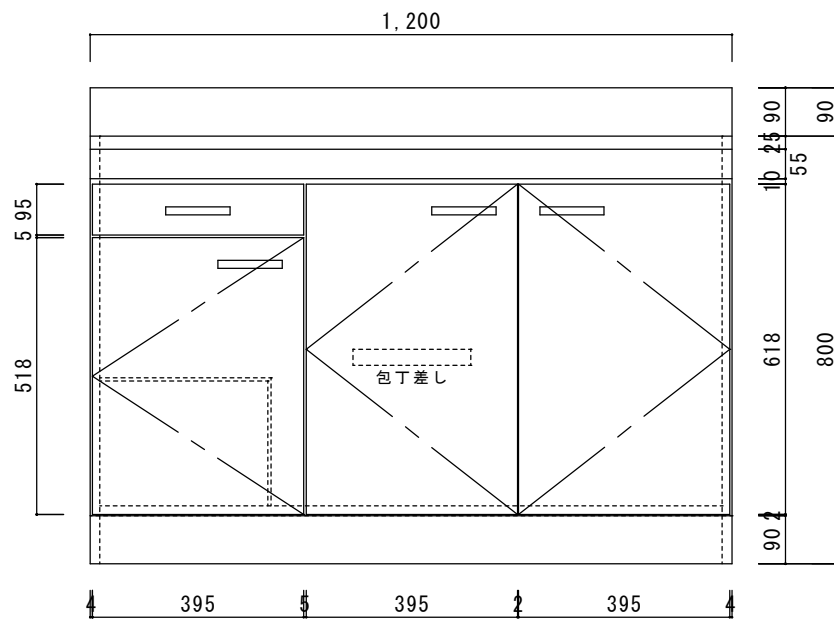

仕 様

天板	SUS430
排水器具	180φ大型ゴミ収納器 ジャバラホース付き
側板	化粧MDF
底板	プリント合板(内部)
背板	プリント合板(内部)
前板	ポリ合板(外部)
ケコミ板	カラー合板
扉	ポリ合板(外部) プリント合板(内部)
丁番	スライド丁番
取手	樹脂製 一文字取手
包丁差し	樹脂製
L棚	コーティング棚

ニッサンハロー(株)	品名 流し台S55-120R	縮尺 1:10	日付 2022.7.1	図面番号
------------	-------------------	------------	----------------	------