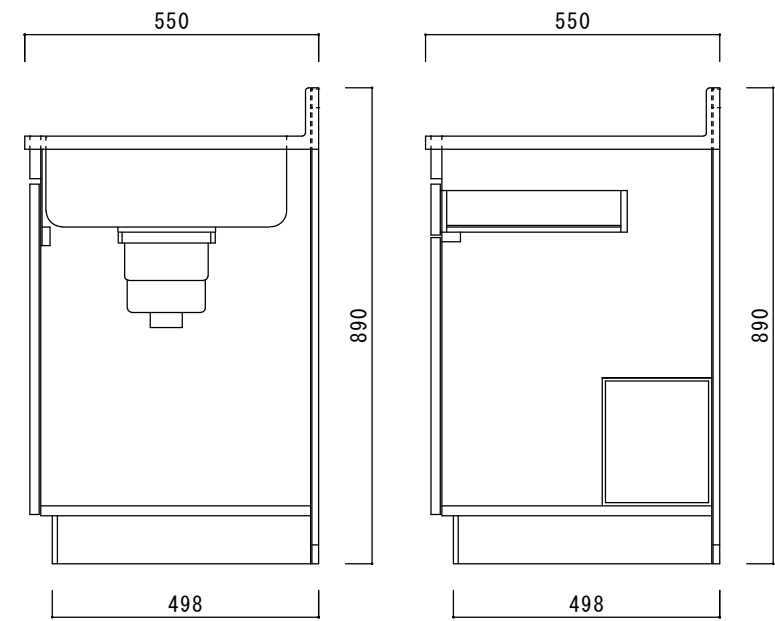

仕 様

天板	SUS430
排水器具	180φ大型ゴミ収納器 ジャバラホース付き
側板	化粧MDF
底板	プリント合板(内部)
背板	プリント合板(内部)
前板	ポリ合板(外部)
ケコミ板	カラー合板
扉	ポリ合板(外部) プリント合板(内部)
丁番	スライド丁番
取手	樹脂製 一文字取手
包丁差し	樹脂製
L棚	コーティング棚

ニッサンハロー(株)	品名	縮尺	日付	図面番号
	流し台S55-150	1:10	2022.7.1	