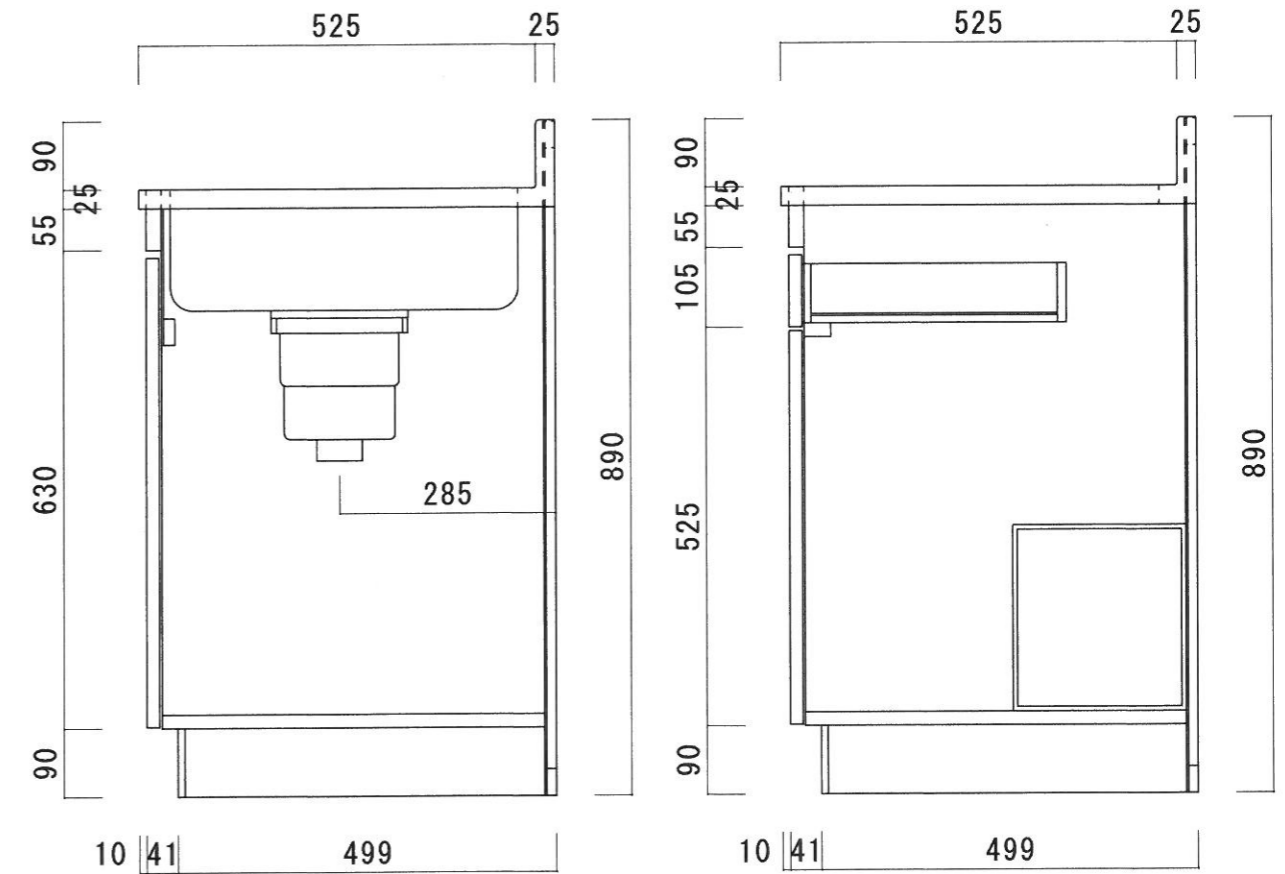

仕 様

天板	SUS430 0.6T (シツク0.5T)
側板	両面フラッシュ カラー合板 (内.外部)
底板	片面フラッシュ カラー合板 (内部)
背板	片面フラッシュ カラー合板 (内部)
前板	片面フラッシュ ポリ合板 (外部)
扉	両面フラッシュ ポリ合板 (外部) カラー合板 (内部)
ケコミ板	T=9 カラー合板 (こげ茶)
排水金具	防臭装置付大型ゴミ収納器 (ジャバラホース付) (40A 直管アダプターとの交換も可能です)
コーティング棚	W=385*D=230*H=240
丁番	ワンタッチ.スライド丁番
取手	樹脂製 一文字取手

ニッサンハロー(株)	品名 流し台	品番 S55-150(中水槽)	縮尺 1:10	承認	承認	承認	担当	図番 S-102
------------	-----------	--------------------	------------	----	----	----	----	-------------