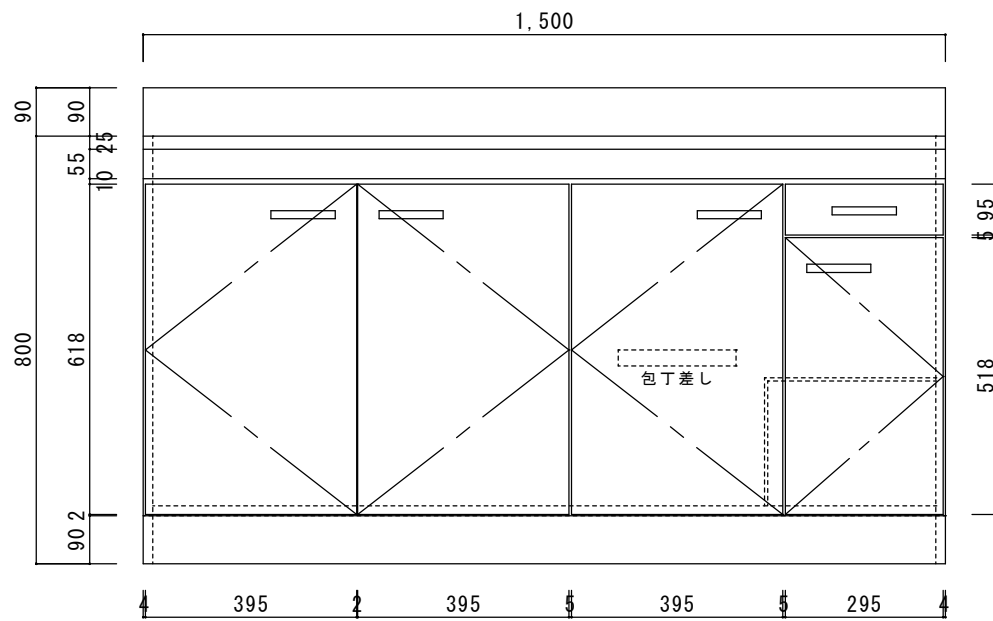

仕 様

天板	SUS430
排水器具	180φ大型ゴミ収納器 ジャバラホース付き
側板	化粧MDF
底板	プリント合板(内部)
背板	プリント合板(内部)
前板	ポリ合板(外部)
ケコミ板	カラー合板
扉	ポリ合板(外部) プリント合板(内部)
丁番	スライド丁番
取手	樹脂製 一文字取手
包丁差し	樹脂製
L棚	コーティング棚

ニッサンハロー(株)	品名	縮尺	日付	図面番号
	流し台S55-150	1:10	2022.7.1	