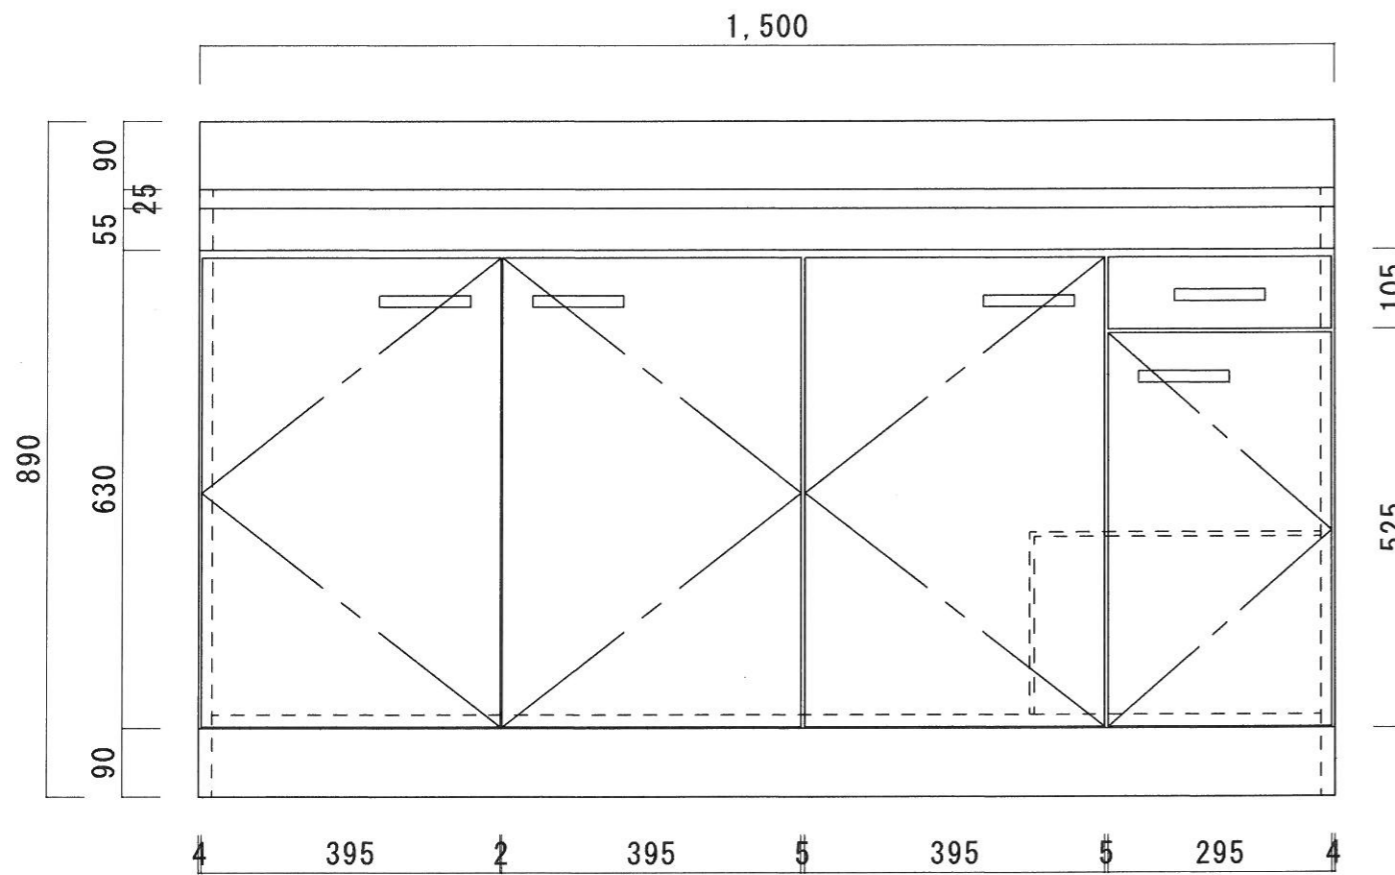

仕 様

天板	SUS430 0.6T (シツク0.5T)
側板	両面フラッシュ カラー合板 (内.外部)
底板	片面フラッシュ カラー合板 (内部)
背板	片面フラッシュ カラー合板 (内部)
前板	片面フラッシュ ポリ合板 (外部)
扉	両面フラッシュ ポリ合板 (外部) カラー合板 (内部)
ケコミ板	T=9 カラー合板 (こげ茶)
排水金具	防臭装置付大型ゴミ収納器 (ジャバラホース付) (40A 直管アダプターとの交換も可能です)
コーティング棚	W=385*D=230*H=240
丁番	ワンタッチ.スライド丁番
取手	樹脂製 一文字取手

ニッサンハロー(株)	品名 流し台	品番 S55-150(中水槽)	縮尺 1:10	承認	承認	承認	担当	図番 S-102
------------	-----------	--------------------	------------	----	----	----	----	-------------