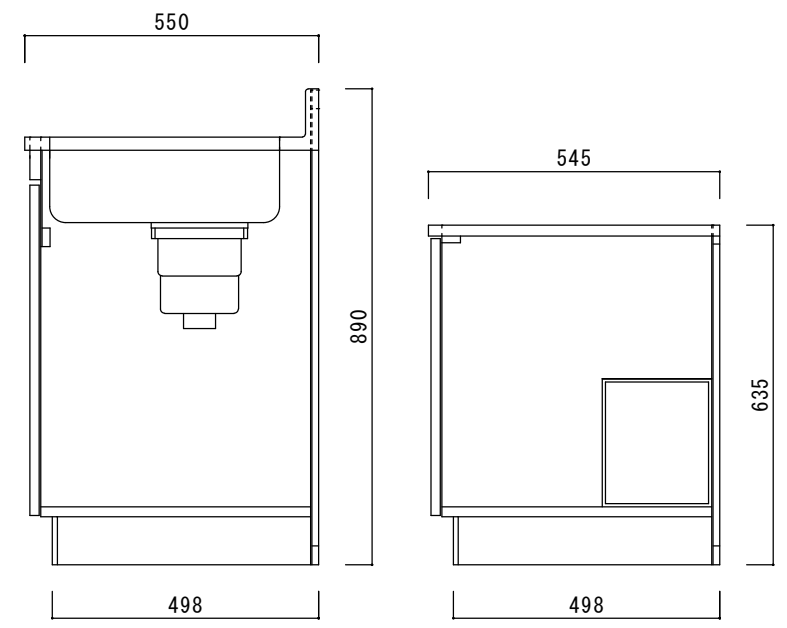

仕 様

天板	SUS430
排水器具	180φ大型ゴミ収納器 ジャバラホース付き
側板	化粧MDF
底板	プリント合板(内部)
背板	プリント合板(内部)
前板	ポリ合板(外部)
ケコミ板	カラー合板
扉	ポリ合板(外部) プリント合板(内部)
丁番	スライド丁番
取手	樹脂製 一文字取手
包丁差し	樹脂製
L棚	コーティング棚

ニッサンハロー(株)	品名 流し台S55-165GL	縮尺 1:10	日付 2022.7.1	図面番号
------------	--------------------	------------	----------------	------