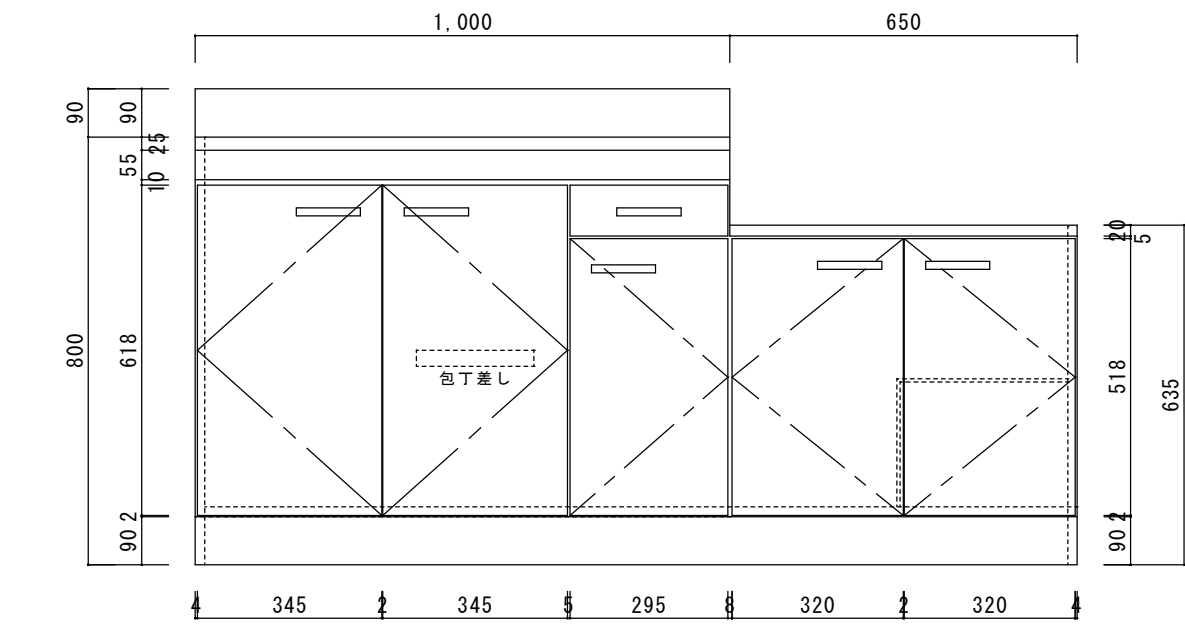

仕 様

天板	SUS430
排水器具	180φ大型ゴミ収納器 ジャバラホース付き
側板	化粧MDF
底板	プリント合板(内部)
背板	プリント合板(内部)
前板	ポリ合板(外部)
ケコミ板	カラー合板
扉	ポリ合板(外部) プリント合板(内部)
丁番	スライド丁番
取手	樹脂製 一文字取手
包丁差し	樹脂製
L棚	コーティング棚

ニッサンハロー(株)	品名 流し台S55-165GL	縮尺 1:10	日付 2022.7.1	図面番号
------------	--------------------	------------	----------------	------