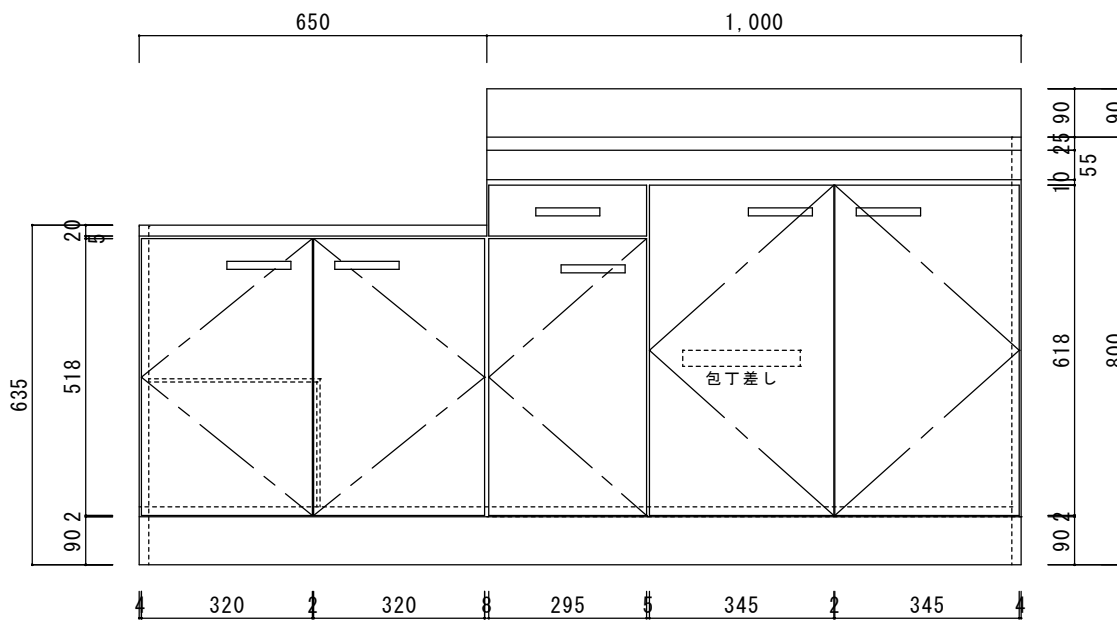

仕 様

天板	SUS430
排水器具	180φ大型ゴミ収納器 ジャバラホース付き
側板	化粧MDF
底板	プリント合板(内部)
背板	プリント合板(内部)
前板	ポリ合板(外部)
ケコミ板	カラー合板
扉	ポリ合板(外部) プリント合板(内部)
丁番	スライド丁番
取手	樹脂製 一文字取手
包丁差し	樹脂製
L棚	コーティング棚

ニッサンハロー(株)	品名 流し台S55-165GR	縮尺 1:10	日付 2022.7.1	図面番号
------------	--------------------	------------	----------------	------