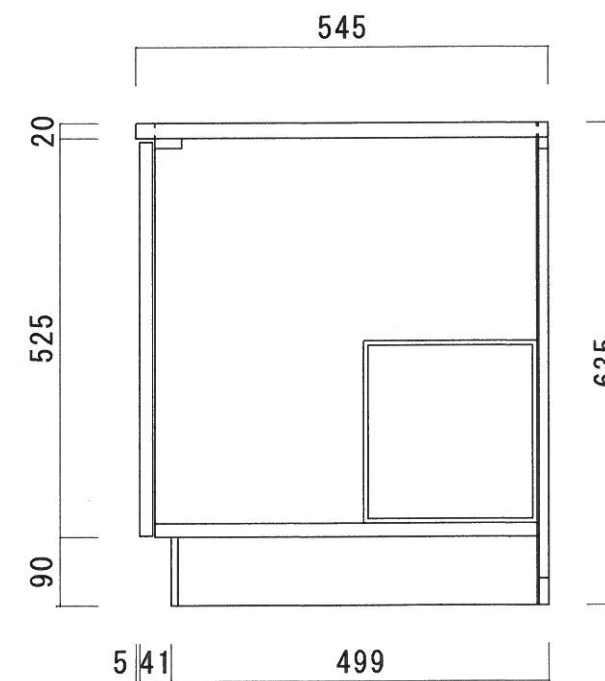

仕 様

天 板	SUS430 0.4T (シンク0.4T) L天0.3T
側 板	両面フラッシュ カラー合板 (内.外部)
底 板	片面フラッシュ カラー合板 (内部)
背 板	片面フラッシュ カラー合板 (内部)
前 板	片面フラッシュ ポリ合板 (外部)
扉	両面フラッシュ ポリ合板 (外部) カラー合板 (内部)
ケコミ板	T=9 カラー合板 (こげ茶)
排水金具	防臭装置付大型ゴミ収納器 (ジャバラホース付) (40A 直管アダプターとの交換も可能です)
コーティング ^棚	W=385*D=230*H=240
丁 番	ワンタッチ.スライド丁番
取 手	樹脂製 一文字取手

ニッサンハロー(株)	品 名 流し台	品 番 S55-165GR (右)	縮 尺 1:10	承認	承認	承認	担 当	図 番 S-132
------------	------------	----------------------	-------------	----	----	----	-----	--------------