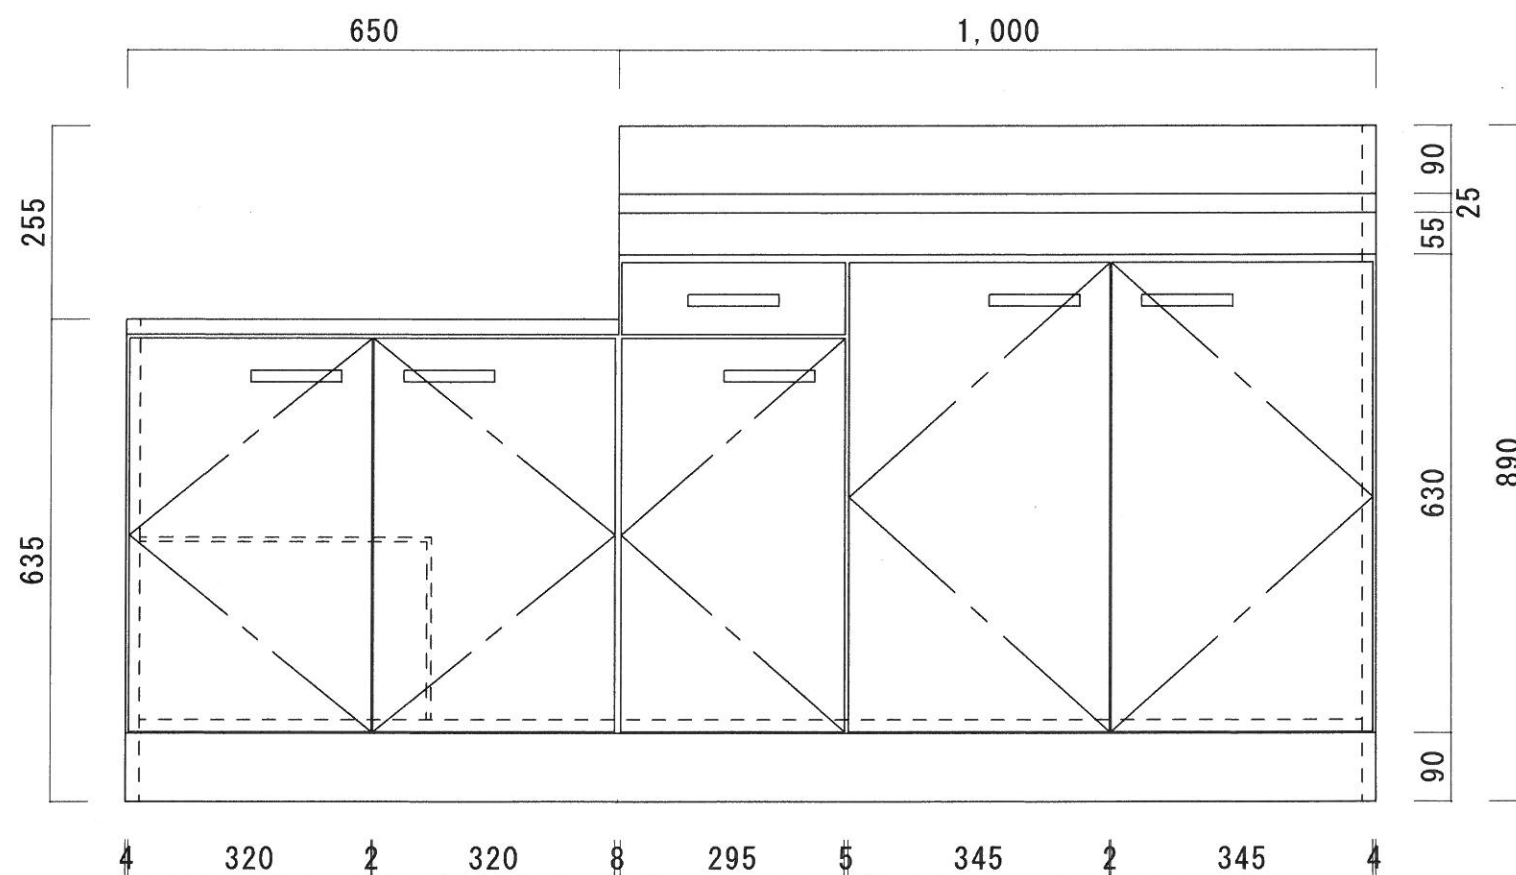

仕 様

天 板	SUS430 0.4T (シンク0.4T) L天0.3T
側 板	両面フラッシュ カラー合板 (内.外部)
底 板	片面フラッシュ カラー合板 (内部)
背 板	片面フラッシュ カラー合板 (内部)
前 板	片面フラッシュ ポリ合板 (外部)
扉	両面フラッシュ ポリ合板 (外部) カラー合板 (内部)
ケコミ板	T=9 カラー合板 (こげ茶)
排水金具	防臭装置付大型ゴミ収納器 (ジャバラホース付) (40A 直管アダプターとの交換も可能です)
コーティング ^棚	W=385*D=230*H=240
丁 番	ワンタッチ.スライド丁番
取 手	樹脂製 一文字取手

ニッサンハロー(株)	品 名 流し台	品 番 S55-165GR (右)	縮 尺 1:10	承認	承認	承認	担 当	図 番 S-132
------------	------------	----------------------	-------------	----	----	----	-----	--------------