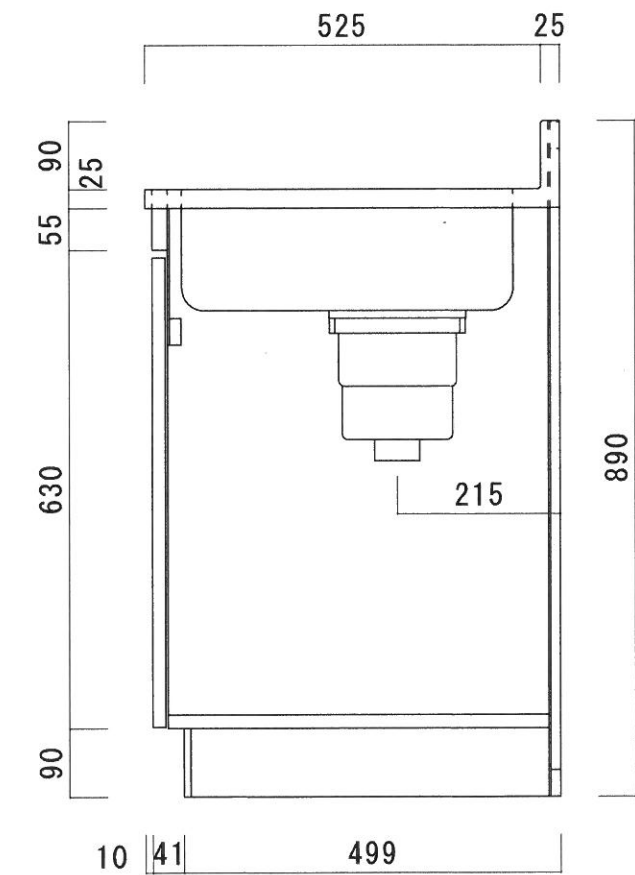

仕 様

天 板	SUS430 0.4T (シンク0.4T) L天0.3T
側 板	両面フラッシュ カラー合板 (内.外部)
底 板	片面フラッシュ カラー合板 (内部)
背 板	片面フラッシュ カラー合板 (内部)
前 板	片面フラッシュ ポリ合板 (外部)
扉	両面フラッシュ ポリ合板 (外部) カラー合板 (内部)
ケコミ板	T=9 カラー合板 (こげ茶)
排水金具	防臭装置付大型ゴミ収納器 (ジャバラホース付) (40A 直管アダプターとの交換も可能です)
コーティング ^棚	W=385*D=230*H=240
丁 番	ワンタッチ.スライド丁番
取 手	樹脂製 一文字取手

ニッサンハロー(株)	品 名 流し台	品 番 S55-165GR (右)	縮 尺 1:10	承認	承認	承認	担 当	図 番 S-132
------------	------------	----------------------	-------------	----	----	----	-----	--------------