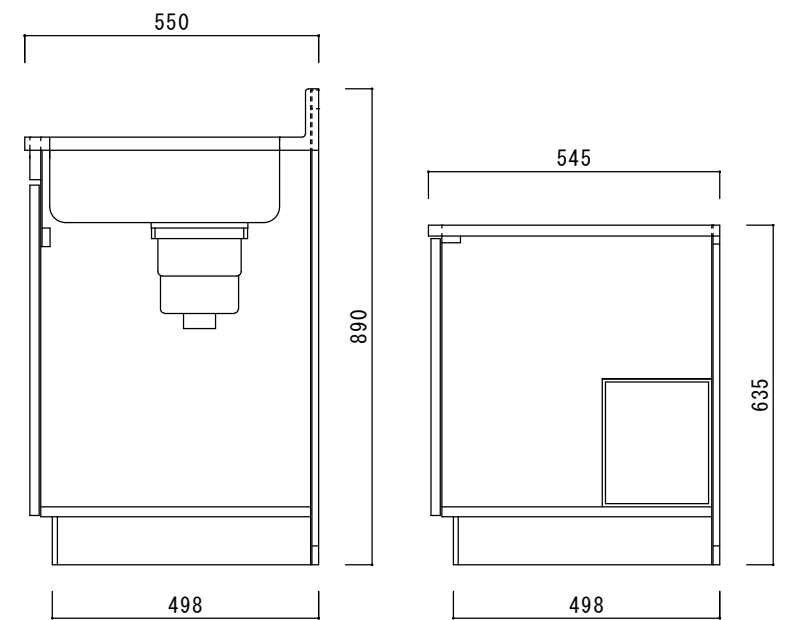

仕 様

天板	SUS430
排水器具	180φ大型ゴミ収納器 ジャバラホース付き
側板	化粧MDF
底板	プリント合板(内部)
背板	プリント合板(内部)
前板	ポリ合板(外部)
ケコミ板	カラー合板
扉	ポリ合板(外部) プリント合板(内部)
丁番	スライド丁番
取手	樹脂製 一文字取手
包丁差し	樹脂製
L棚	コーティング棚

ニッサンハロー(株)	品名 流し台S55-165GR	縮尺 1:10	日付 2022.7.1	図面番号
------------	--------------------	------------	----------------	------