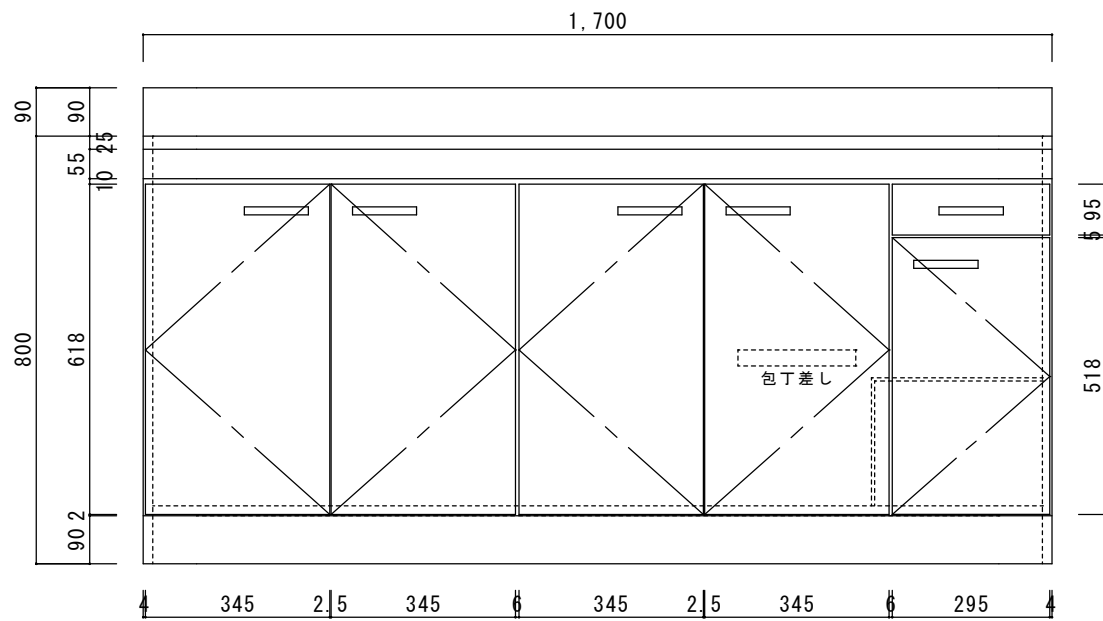

仕 様

天板	SUS430
排水器具	180φ大型ゴミ収納器 ジャバラホース付き
側板	化粧MDF
底板	プリント合板(内部)
背板	プリント合板(内部)
前板	ポリ合板(外部)
ケコミ板	カラー合板
扉	ポリ合板(外部) プリント合板(内部)
丁番	スライド丁番
取手	樹脂製 一文字取手
包丁差し	樹脂製
L棚	コーティング棚

ニッサンハロー(株)	品名 流し台S55-170	縮尺 1:10	日付 2022.7.1	図面番号
------------	------------------	------------	----------------	------