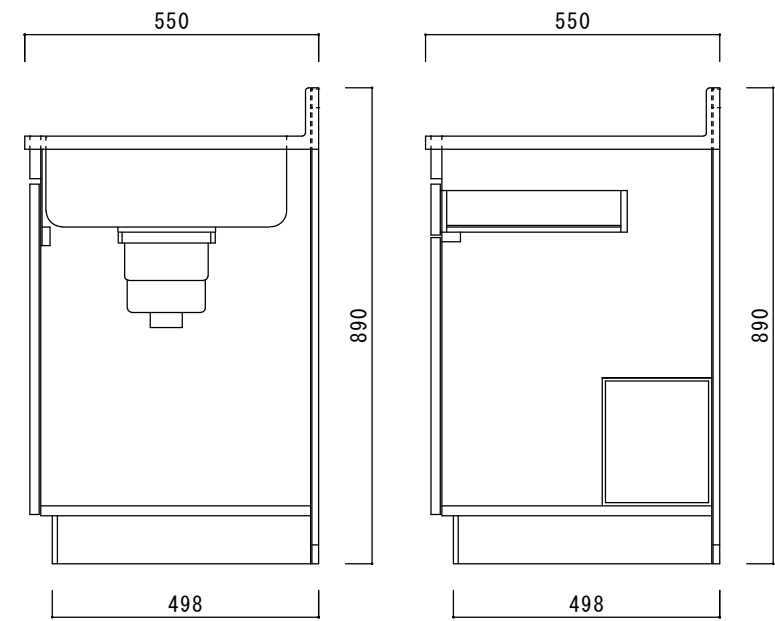

仕 様

天板	SUS430
排水器具	180φ大型ゴミ収納器 ジャバラホース付き
側板	化粧MDF
底板	プリント合板(内部)
背板	プリント合板(内部)
前板	ポリ合板(外部)
ケコミ板	カラー合板
扉	ポリ合板(外部) プリント合板(内部)
丁番	スライド丁番
取手	樹脂製 一文字取手
包丁差し	樹脂製
L棚	コーティング棚

ニッサンハロー(株)	品名 流し台S55-170	縮尺 1:10	日付 2022.7.1	図面番号
------------	------------------	------------	----------------	------