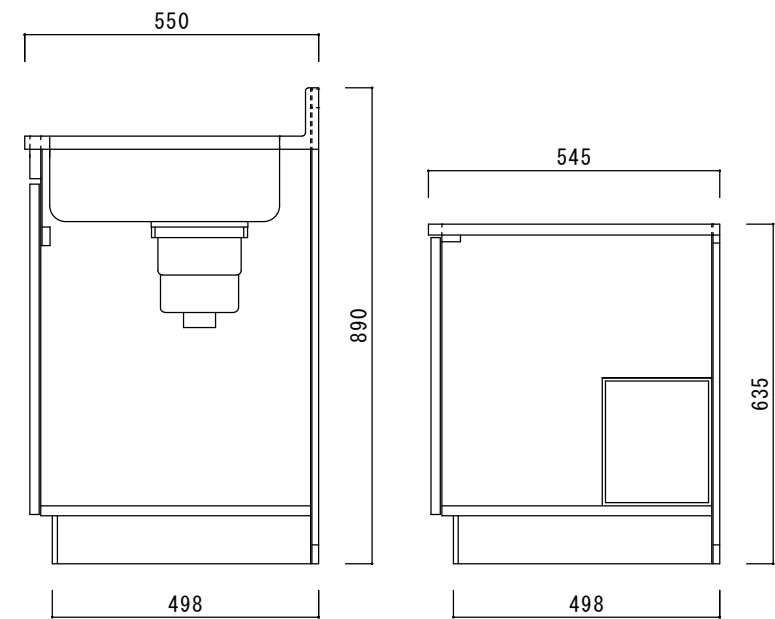

仕 様

天板	SUS430
排水器具	180φ大型ゴミ収納器 ジャバラホース付き
側板	化粧MDF
底板	プリント合板(内部)
背板	プリント合板(内部)
前板	ポリ合板(外部)
ケコミ板	カラー合板
扉	ポリ合板(外部) プリント合板(内部)
丁番	スライド丁番
取手	樹脂製 一文字取手
包丁差し	樹脂製
L棚	コーティング棚

		品名	縮尺			日付	図面番号
ニッサンハロー(株)		流し台S55-170GL	1:10			2022.7.1	