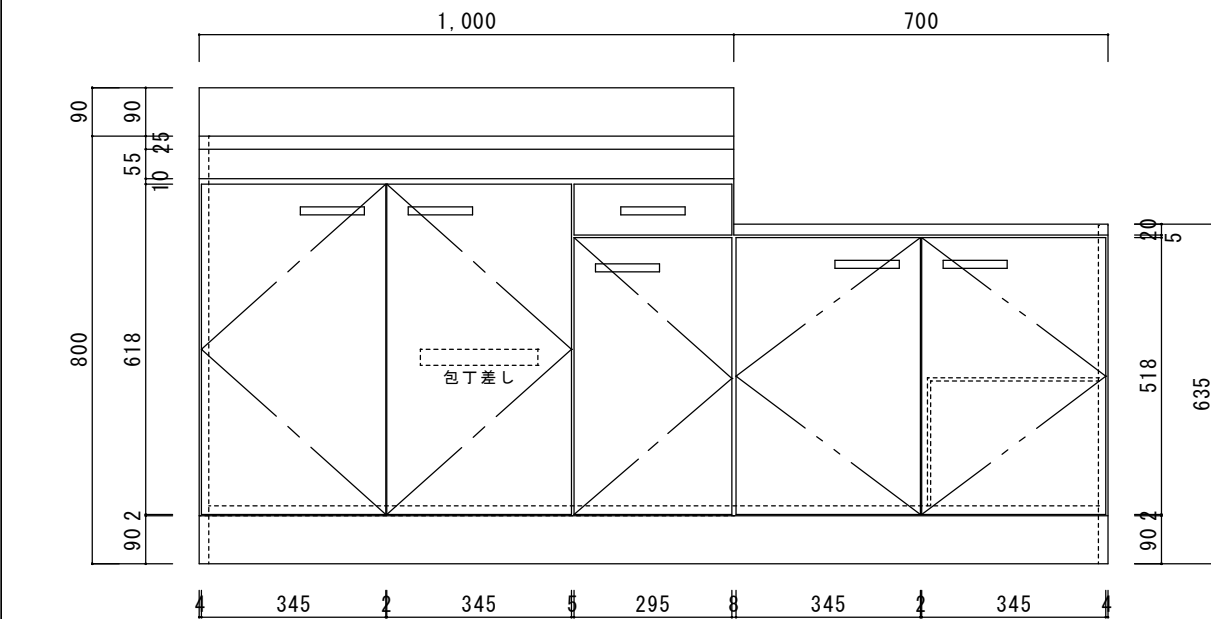

仕 様

天板	SUS430
排水器具	180φ大型ゴミ収納器 ジャバラホース付き
側板	化粧MDF
底板	プリント合板(内部)
背板	プリント合板(内部)
前板	ポリ合板(外部)
ケコミ板	カラー合板
扉	ポリ合板(外部) プリント合板(内部)
丁番	スライド丁番
取手	樹脂製 一文字取手
包丁差し	樹脂製
L棚	コーティング棚

		品名	縮尺			日付	図面番号
ニッサンハロー(株)		流し台S55-170GL	1:10			2022.7.1	