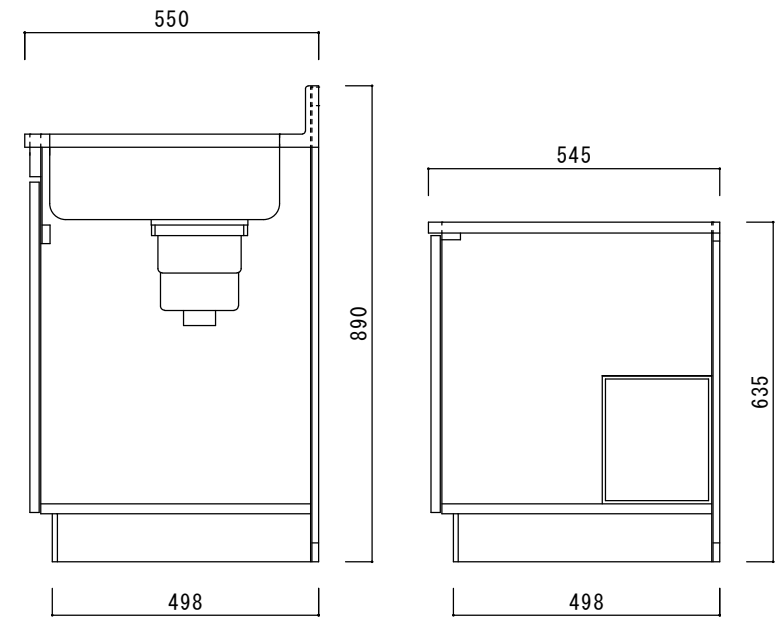

仕 様

天板	SUS430
排水器具	180φ大型ゴミ収納器 ジャバラホース付き
側板	化粧MDF
底板	プリント合板(内部)
背板	プリント合板(内部)
前板	ポリ合板(外部)
ケコミ板	カラー合板
扉	ポリ合板(外部) プリント合板(内部)
丁番	スライド丁番
取手	樹脂製 一文字取手
包丁差し	樹脂製
L棚	コーティング棚

ニッサンハロー(株)	品名 流し台S55-170GR	縮尺 1:10	日付 2022.7.1	図面番号
------------	--------------------	------------	----------------	------