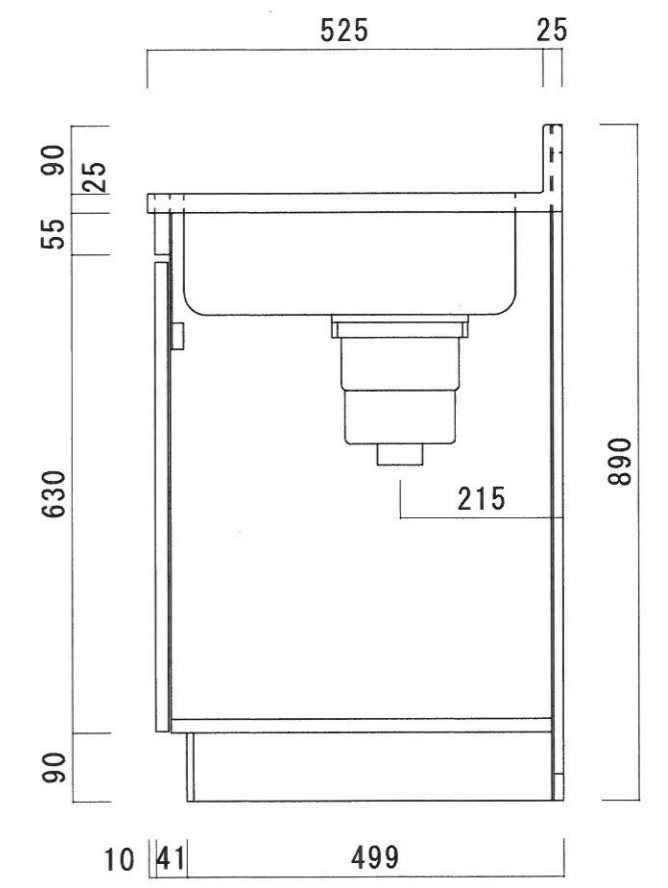

仕 様

天 板	SUS430 0.4T (シツ0.4T) L天0.3T
側 板	両面フラッシュ カラー合板 (内.外部)
底 板	片面フラッシュ カラー合板 (内部)
背 板	片面フラッシュ カラー合板 (内部)
前 板	片面フラッシュ ポリ合板 (外部)
扉	両面フラッシュ ポリ合板 (外部) カラー合板 (内部)
ケコミ板	T=9 カラー合板 (こげ茶)
排水金具	防臭装置付大型ゴミ収納器 (ジャバラホース付) (40A 直管アダプターとの交換も可能です)
コーティング棚	W=385*D=230*H=240
丁 番	ワンタッチ.スライド丁番
取 手	樹脂製 一文字取手

ニッサンハロー(株)	品 名 流し台	品 番 S55-170GR (右)	縮 尺 1:10	承認	承認	承認	担 当	図 番 S-131
------------	------------	----------------------	-------------	----	----	----	-----	--------------