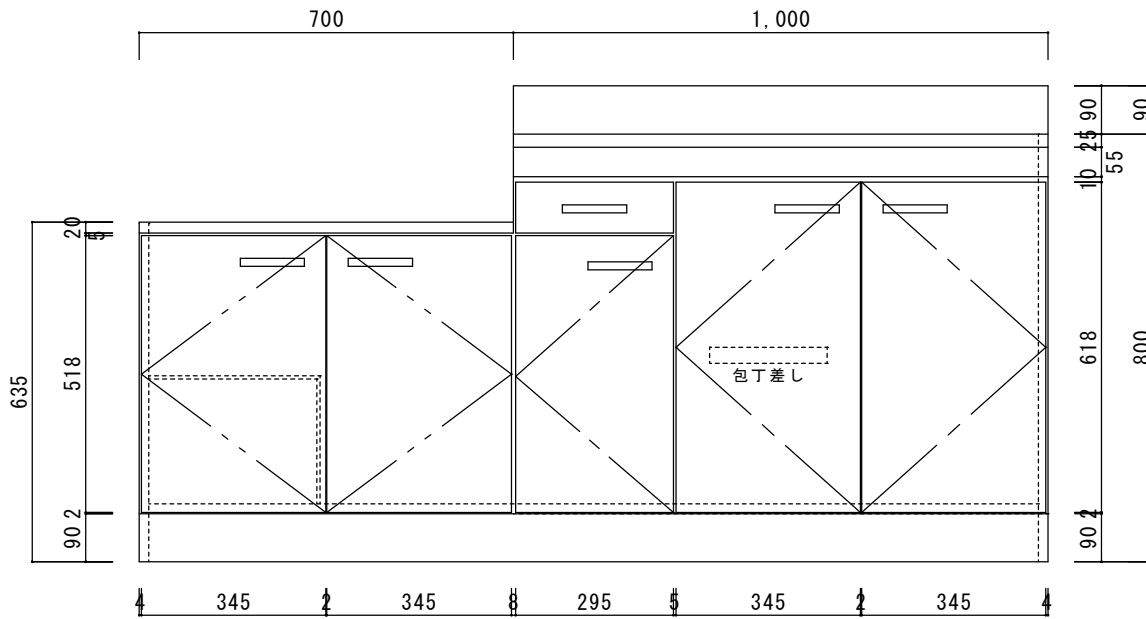

仕 様

天板	SUS430
排水器具	180φ大型ゴミ収納器 ジャバラホース付き
側板	化粧MDF
底板	プリント合板(内部)
背板	プリント合板(内部)
前板	ポリ合板(外部)
ケコミ板	カラー合板
扉	ポリ合板(外部) プリント合板(内部)
丁番	スライド丁番
取手	樹脂製 一文字取手
包丁差し	樹脂製
L棚	コーティング棚

ニッサンハロー(株)	品名 流し台S55-170GR	縮尺 1:10	日付 2022.7.1	図面番号
------------	--------------------	------------	----------------	------