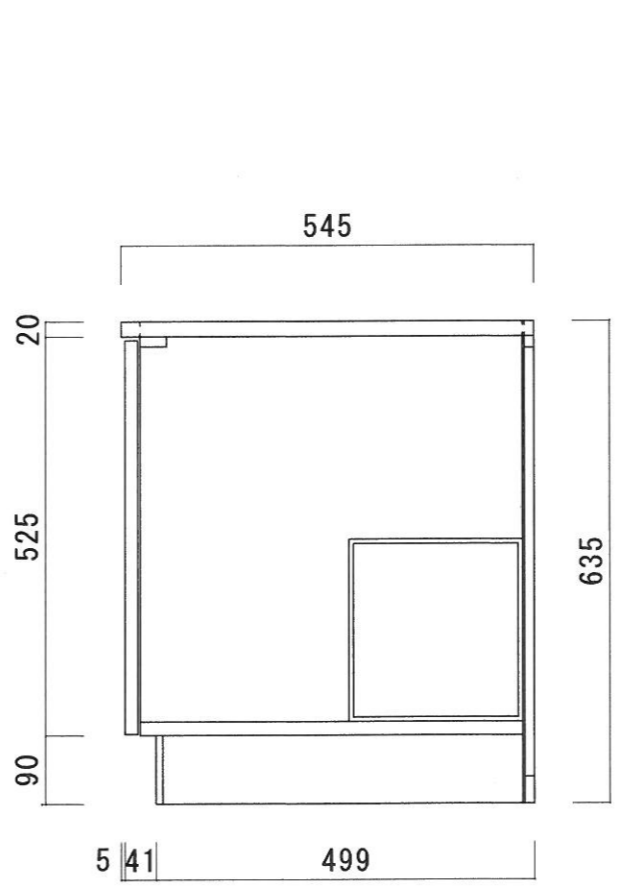

仕 様

天 板	SUS430 0.4T (シツ0.4T) L天0.3T
側 板	両面フラッシュ カラー合板 (内.外部)
底 板	片面フラッシュ カラー合板 (内部)
背 板	片面フラッシュ カラー合板 (内部)
前 板	片面フラッシュ ポリ合板 (外部)
扉	両面フラッシュ ポリ合板 (外部) カラー合板 (内部)
ケコミ板	T=9 カラー合板 (こげ茶)
排水金具	防臭装置付大型ゴミ収納器 (ジャバラホース付) (40A 直管アダプターとの交換も可能です)
コーティング棚	W=385*D=230*H=240
丁 番	ワンタッチ.スライド丁番
取 手	樹脂製 一文字取手

ニッサンハロー(株)	品 名 流し台	品 番 S55-170GR (右)	縮 尺 1:10	承認	承認	承認	担 当	図 番 S-131
------------	------------	----------------------	-------------	----	----	----	-----	--------------