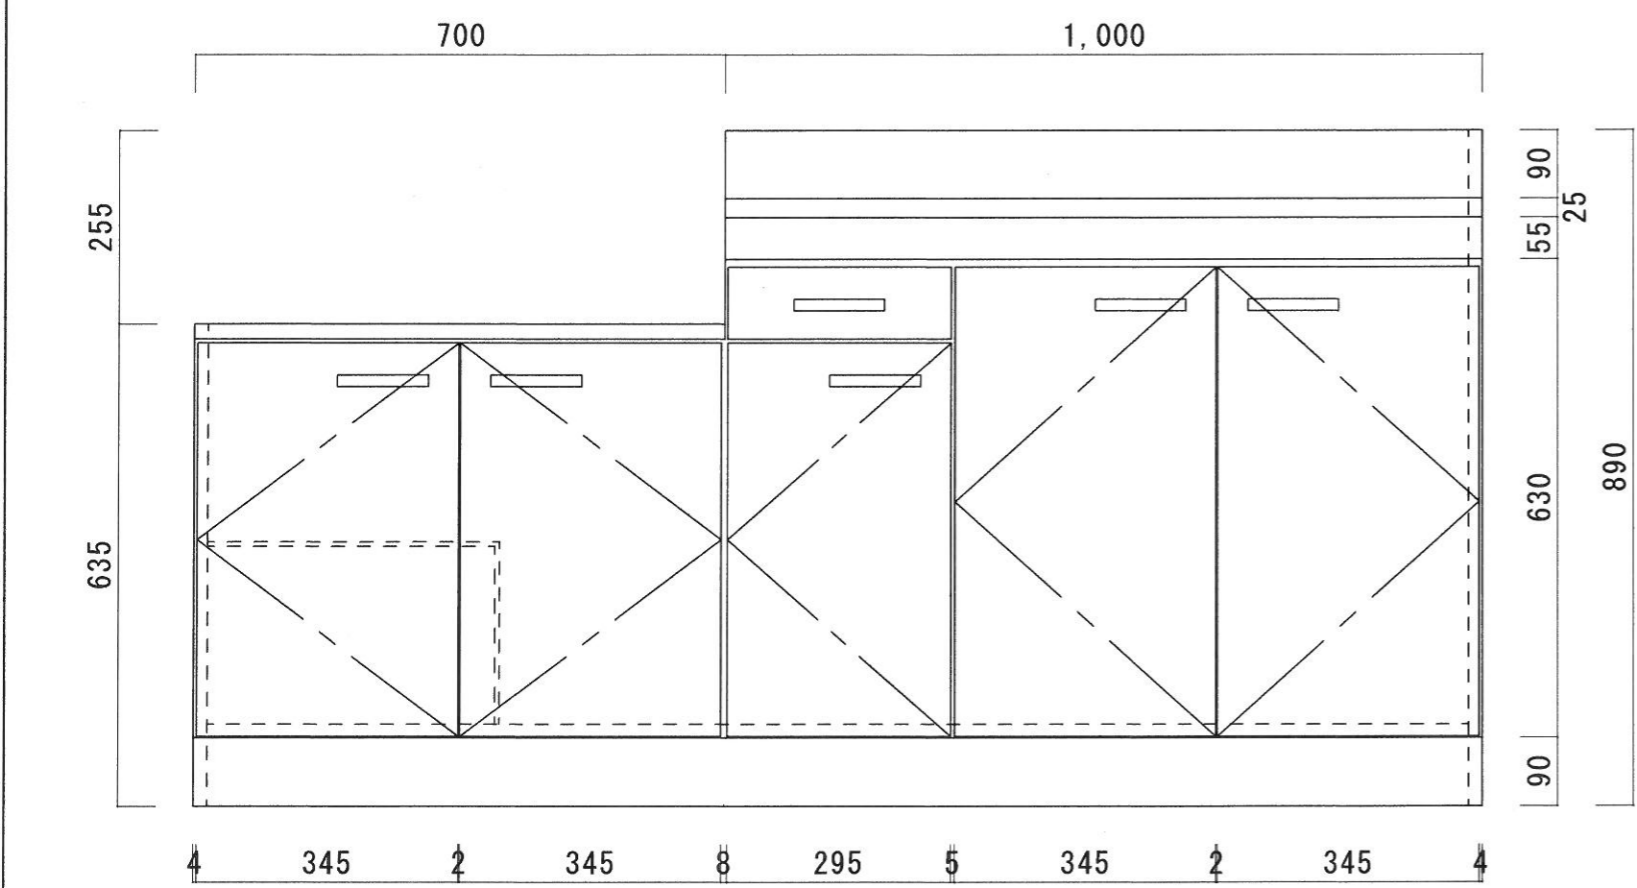

仕 様

天 板	SUS430 0.4T (シツ0.4T) L天0.3T
側 板	両面フラッシュ カラー合板 (内.外部)
底 板	片面フラッシュ カラー合板 (内部)
背 板	片面フラッシュ カラー合板 (内部)
前 板	片面フラッシュ ポリ合板 (外部)
扉	両面フラッシュ ポリ合板 (外部) カラー合板 (内部)
ケコミ板	T=9 カラー合板 (こげ茶)
排水金具	防臭装置付大型ゴミ収納器 (ジャバラホース付) (40A 直管アダプターとの交換も可能です)
コーティング棚	W=385*D=230*H=240
丁 番	ワンタッチ.スライド丁番
取 手	樹脂製 一文字取手

ニッサンハロー(株)	品 名 流し台	品 番 S55-170GR (右)	縮 尺 1:10	承認	承認	承認	担 当	図 番 S-131
------------	------------	----------------------	-------------	----	----	----	-----	--------------