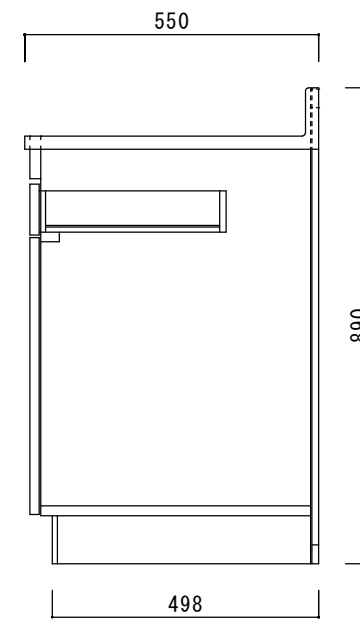

仕 様

天板	SUS430
側板	化粧MDF
底板	プリント合板(内部)
背板	プリント合板(内部)
前板	ポリ合板(外部)
ケコミ板	カラー合板
扉	ポリ合板(外部) プリント合板(内部)
丁番	スライド丁番
取手	樹脂製 一文字取手

ニッサンハロー(株)	品名 調理台S55-35T	縮尺 1:10	日付 2022.7.1	図面番号
------------	------------------	------------	----------------	------