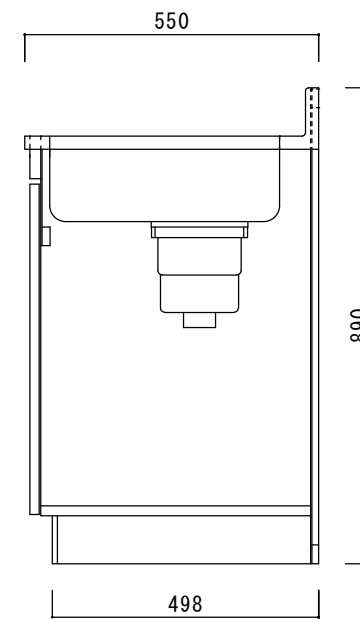

仕 様

天板	SUS430
排水器具	180φ大型ゴミ収納器 ジャバラホース付き
側板	化粧MDF
底板	プリント合板(内部)
背板	プリント合板(内部)
前板	ポリ合板(外部)
ケコミ板	カラー合板
扉	ポリ合板(外部) プリント合板(内部)
丁番	スライド丁番
取手	樹脂製 一文字取手

ニッサンハロー(株)	品名 流し台S55-60	縮尺 1:10	日付 2022.7.1	図面番号
------------	-----------------	------------	----------------	------