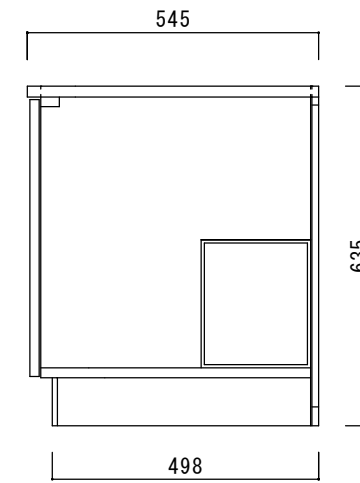

仕 様

天板	SUS430
側板	化粧MDF
底板	プリント合板(内部)
背板	プリント合板(内部)
ケコミ板	カラー合板
扉	ポリ合板(外部) プリント合板(内部)
丁番	スライド丁番
取手	樹脂製 一文字取手
L 棚	コーティング棚

ニッサンハロー(株)	品名	縮尺	日付	図面番号
	ガス台S55-60G	1:10	2022.7.1	