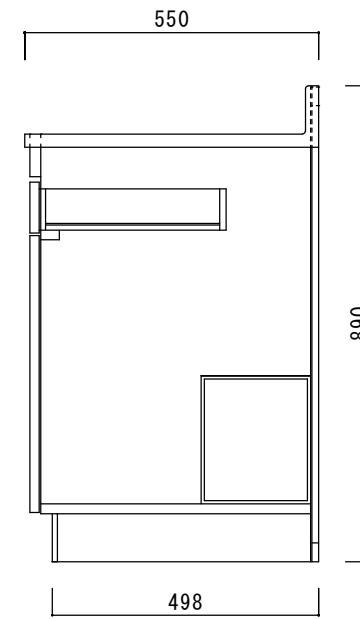

仕 様

天板	SUS430
側板	化粧MDF
底板	プリント合板(内部)
背板	プリント合板(内部)
前板	ポリ合板(外部)
ケコミ板	カラー合板
扉	ポリ合板(外部) プリント合板(内部)
丁番	スライド丁番
取手	樹脂製 一文字取手
L棚	コーティング棚

ニッサンハロー(株)	品名 調理台S55-60T	縮尺 1:10	日付 2022.7.1	図面番号
------------	------------------	------------	----------------	------