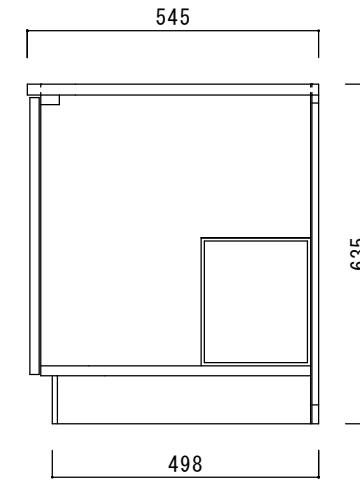

仕 様

天板	SUS430
側板	化粧MDF
底板	プリント合板(内部)
背板	プリント合板(内部)
ケコミ板	カラー合板
扉	ポリ合板(外部) プリント合板(内部)
丁番	スライド丁番
取手	樹脂製 一文字取手
L 棚	コーティング棚

ニッサンハロー(株)	品名 ガス台S55-70G	縮尺 1:10	日付 2022.7.1	図面番号
------------	------------------	------------	----------------	------