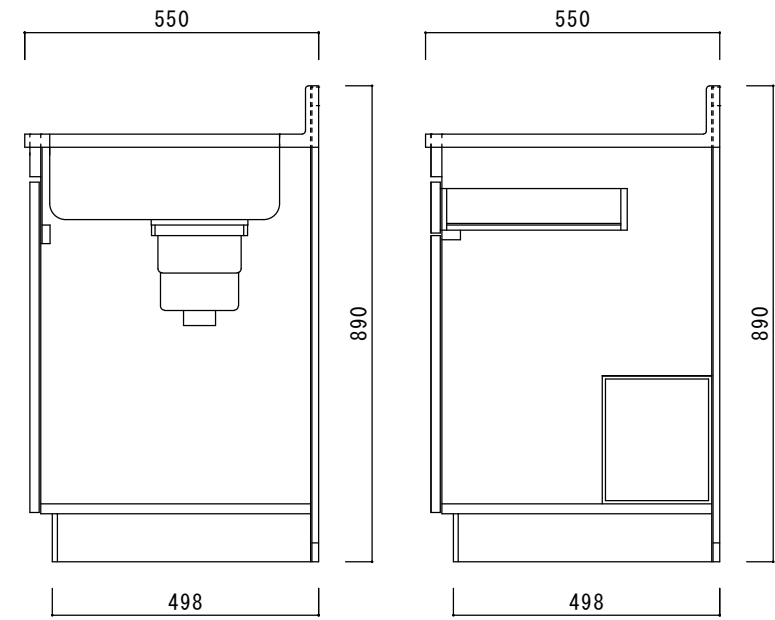

仕 様

天板	SUS430
排水器具	180φ大型ゴミ収納器 ジャバラホース付き
側板	化粧MDF
底板	プリント合板(内部)
背板	プリント合板(内部)
前板	ポリ合板(外部)
ケコミ板	カラー合板
扉	ポリ合板(外部) プリント合板(内部)
丁番	スライド丁番
取手	樹脂製 一文字取手
包丁差し	樹脂製
L棚	コーティング棚

		品名	縮尺			日付	図面番号
ニッサンハロー(株)		流し台S55-90L	1:10			2022.7.1	