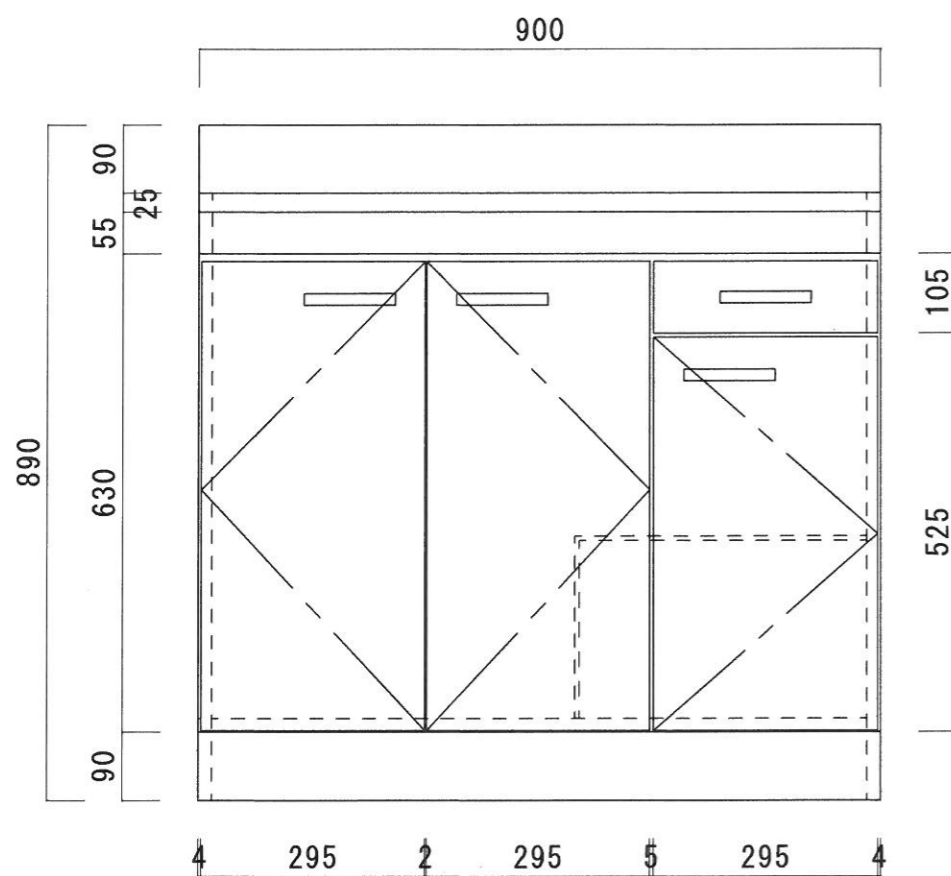

仕 様

天板	SUS430 0.4T (シツク0.4T)
側板	両面フラッシュ カラー合板 (内.外部)
底板	片面フラッシュ カラー合板 (内部)
背板	片面フラッシュ カラー合板 (内部)
前板	片面フラッシュ ポリ合板 (外部)
扉	両面フラッシュ ポリ合板 (外部) カラー合板 (内部)
ケコミ板	T=9 カラー合板 (こげ茶)
排水金具	防臭装置付大型ゴミ収納器 (ジャバラホース付) (40A 直管アダプターとの交換も可能です)
コーティング棚	W=385*D=230*H=240
丁番	ワンタッチ.スライド丁番
取手	樹脂製 一文字取手

ニッサンハロー(株)	品名 流し台	品番 S55-90L(左)	縮尺 1:10	承認	承認	承認	担当	図番 S-106
------------	-----------	------------------	------------	----	----	----	----	-------------