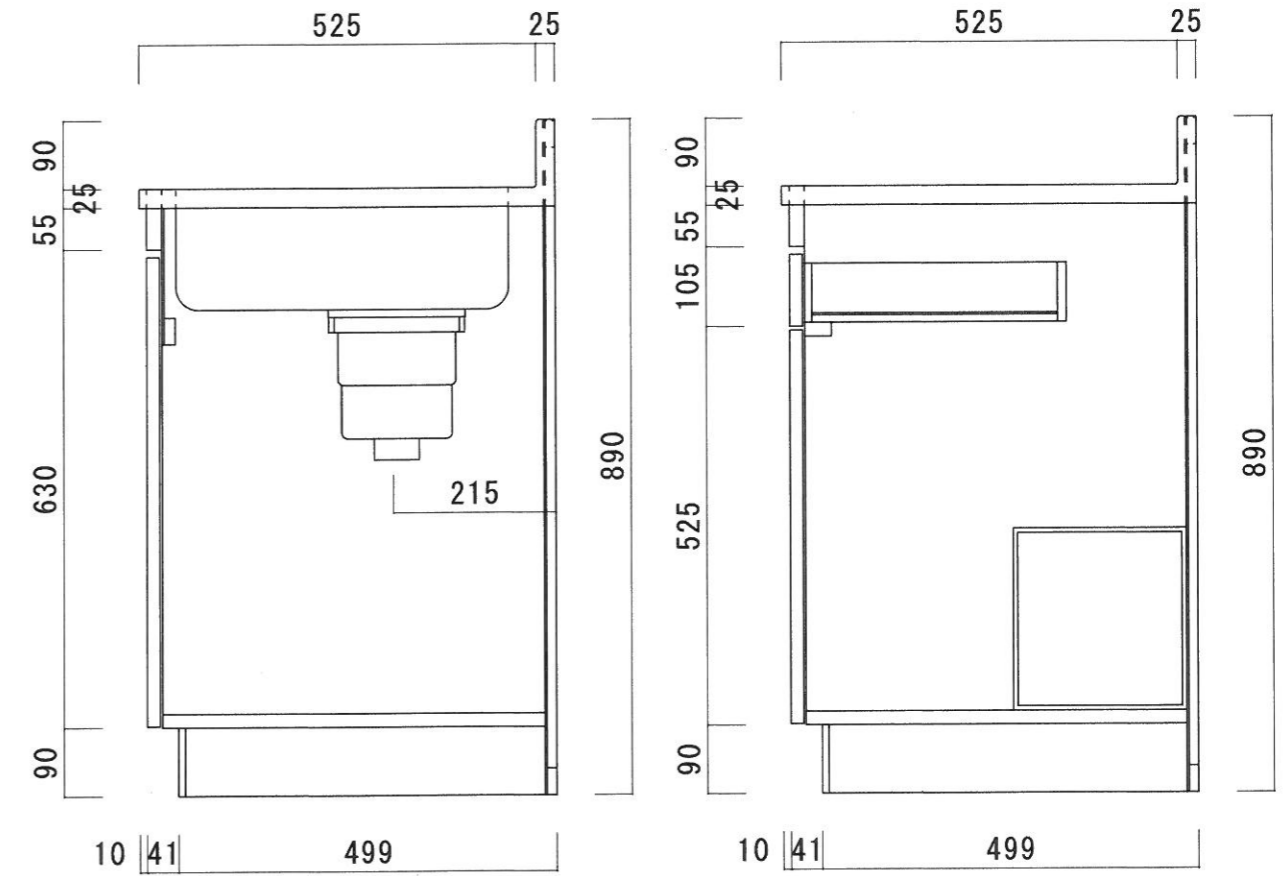

仕 様

天板	SUS430 0.4T (シツク0.4T)
側板	両面フラッシュ カラー合板 (内.外部)
底板	片面フラッシュ カラー合板 (内部)
背板	片面フラッシュ カラー合板 (内部)
前板	片面フラッシュ ポリ合板 (外部)
扉	両面フラッシュ ポリ合板 (外部) カラー合板 (内部)
ケコミ板	T=9 カラー合板 (こげ茶)
排水金具	防臭装置付大型ゴミ収納器 (ジャバラホース付) (40A 直管アダプターとの交換も可能です)
コーティング棚	W=385*D=230*H=240
丁番	ワンタッチ.スライド丁番
取手	樹脂製 一文字取手

ニッサンハロー(株)	品名 流し台	品番 S55-90L(左)	縮尺 1:10	承認	承認	承認	担当	図番 S-106
------------	-----------	------------------	------------	----	----	----	----	-------------