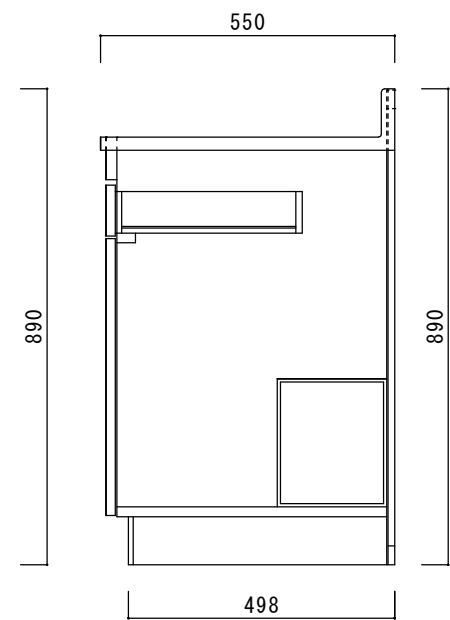

仕 様

天板	SUS430
排水器具	180φ大型ゴミ収納器 ジャバラホース付き
側板	化粧MDF
底板	プリント合板(内部)
背板	プリント合板(内部)
前板	ポリ合板(外部)
ケコミ板	カラー合板
扉	ポリ合板(外部) プリント合板(内部)
丁番	スライド丁番
取手	樹脂製 一文字取手
包丁差し	樹脂製
L棚	コーティング棚

ニッサンハロー(株)	品名	縮尺	日付	図面番号
	流し台S55-90R	1:10	2022.7.1	