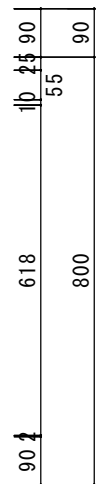

仕 様

天板	SUS430
排水器具	180φ大型ゴミ収納器 ジャバラホース付き
側板	化粧MDF
底板	プリント合板(内部)
背板	プリント合板(内部)
前板	ポリ合板(外部)
ケコミ板	カラー合板
扉	ポリ合板(外部) プリント合板(内部)
丁番	スライド丁番
取手	樹脂製 一文字取手
包丁差し	樹脂製
L棚	コーティング棚

ニッサンハロー(株)	品名	縮尺	日付	図面番号
	流し台S55-90R	1:10	2022.7.1	