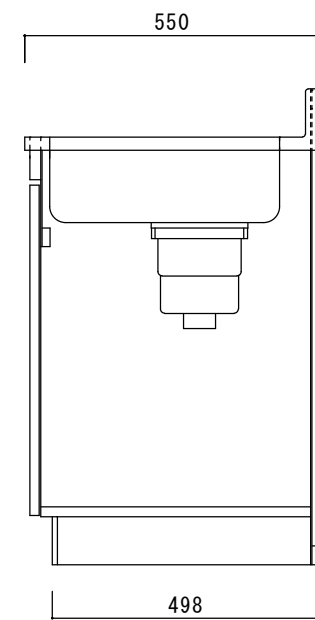

仕 様

天板	SUS430
排水器具	180φ大型ゴミ収納器 ジャバラホース付き
側板	化粧MDF
底板	プリント合板(内部)
背板	プリント合板(内部)
前板	ポリ合板(外部)
ケコミ板	カラー合板
扉	ポリ合板(外部) プリント合板(内部)
丁番	スライド丁番
取手	樹脂製 一文字取手
包丁差し	樹脂製
L棚	コーティング棚

ニッサンハロー(株)	品名	縮尺	日付	図面番号
	流し台S55-90R	1:10	2022.7.1	