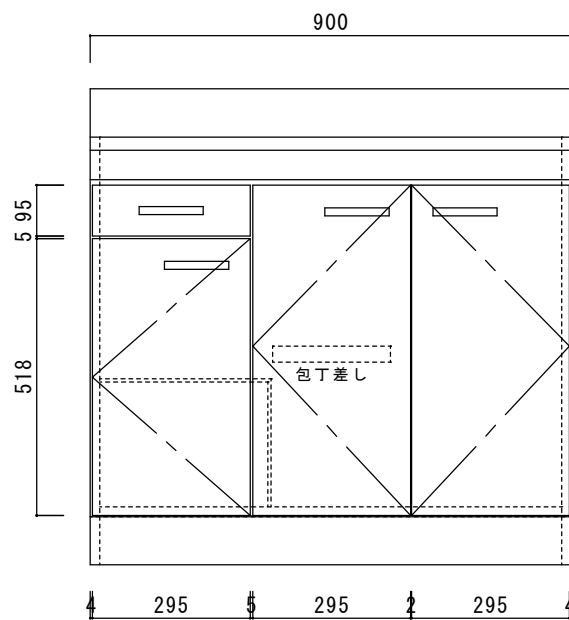

仕 様

天板	SUS430
排水器具	180φ大型ゴミ収納器 ジャバラホース付き
側板	化粧MDF
底板	プリント合板(内部)
背板	プリント合板(内部)
前板	ポリ合板(外部)
ケコミ板	カラー合板
扉	ポリ合板(外部) プリント合板(内部)
丁番	スライド丁番
取手	樹脂製 一文字取手
包丁差し	樹脂製
L棚	コーティング棚

ニッサンハロー(株)	品名	縮尺	日付	図面番号
	流し台S55-90R	1:10	2022.7.1	