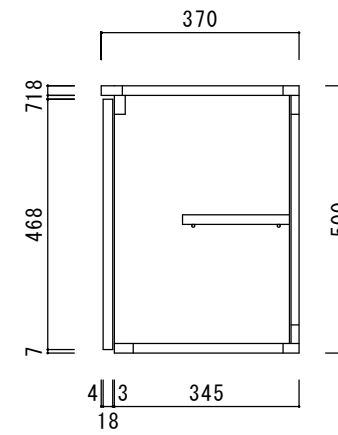

仕 様

天板	プリント合板 (内部)
側板	化粧MDF
底板	プリント合板 (内部)
背板	プリント合板 (内部)
扉	ポリ合板 (外部) プリント合板 (内部)
丁番	スライド丁番
取手	樹脂製 一文字取手
棚板	プリント合板 D=200

ニッサンハロー(株)	品名	縮尺	日付	図面番号
	吊戸棚ST-120	1:10	2022.7.1	