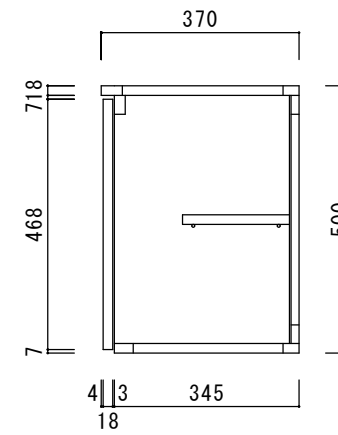

仕 様

天板	プリント合板 (内部)
側板	化粧MDF
底板	プリント合板 (内部)
背板	プリント合板 (内部)
扉	ポリ合板 (外部) プリント合板 (内部)
丁番	スライド丁番
取手	樹脂製 一文字取手
棚板	プリント合板 D=200

ニッサンハロー(株)	品名	縮尺	日付	図面番号
	吊戸棚ST-150	1:10	2022.7.1	