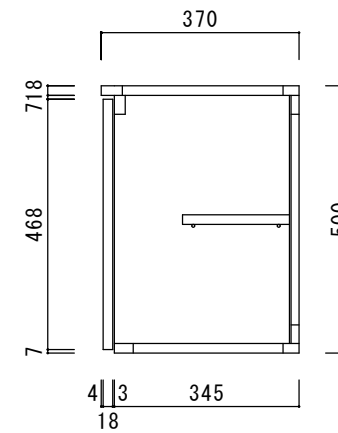

仕 様

天板	プリント合板 (内部)
側板	化粧MDF
底板	プリント合板 (内部)
背板	プリント合板 (内部)
扉	ポリ合板 (外部) プリント合板 (内部)
丁番	スライド丁番
取手	樹脂製 一文字取手
棚板	プリント合板 D=200

ニッサンハロー(株)	品名	縮尺	日付	図面番号
	吊戸棚ST-170	1:10	2022.7.1	