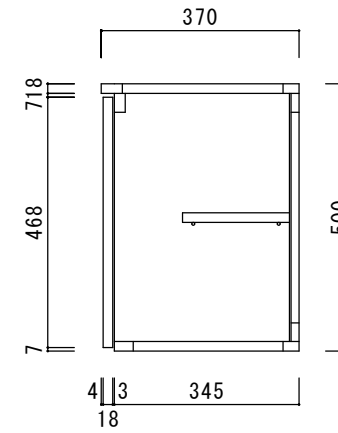

仕 様

天板	プリント合板 (内部)
側板	化粧MDF
底板	プリント合板 (内部)
背板	プリント合板 (内部)
扉	ポリ合板 (外部) プリント合板 (内部)
丁番	スライド丁番
取手	樹脂製 一文字取手
棚板	プリント合板 D=200

ニッサンハロー(株)	品名	縮尺	日付	図面番号
	吊戸棚ST-35 右吊元	1:10	2022.7.1	