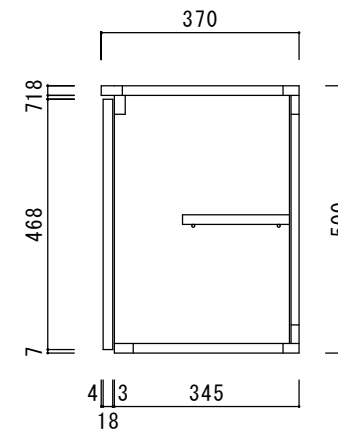

仕 様

天板	プリント合板（内部）
側板	化粧MDF
底板	プリント合板（内部）
背板	プリント合板（内部）
扉	ポリ合板（外部） プリント合板（内部）
丁番	スライド丁番
取手	樹脂製 一文字取手
棚板	プリント合板 D=200

ニッサンハロー(株)	品名	縮尺	日付	図面番号
	吊戸棚ST-60	1:10	2022.7.1	