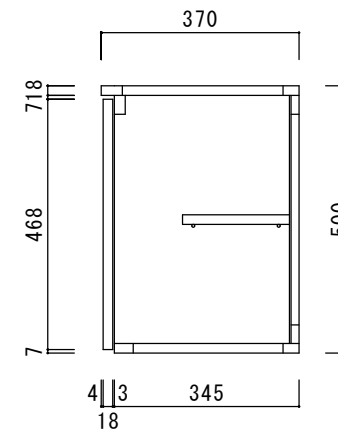

仕 様

天板	プリント合板 (内部)
側板	化粧MDF
底板	プリント合板 (内部)
背板	プリント合板 (内部)
扉	ポリ合板 (外部) プリント合板 (内部)
丁番	キャビネット丁番
取手	樹脂製 一文字取手
棚板	プリント合板 D=200

ニッサンハロー(株)	品名 吊戸棚ST-72C	縮尺 1:10	日付 2022.7.1	図面番号
------------	-----------------	------------	----------------	------