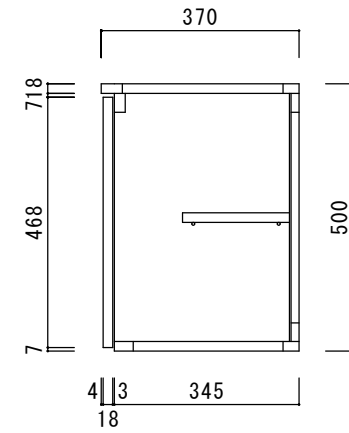

仕 様

天板	プリント合板 (内部)
側板	化粧MDF
底板	プリント合板 (内部)
背板	プリント合板 (内部)
扉	ポリ合板 (外部) プリント合板 (内部)
丁番	スライド丁番
取手	樹脂製 一文字取手
棚板	プリント合板 D=200

ニッサンハロー(株)	品名	縮尺	日付	図面番号
	吊戸棚ST-80	1:10	2022.7.1	