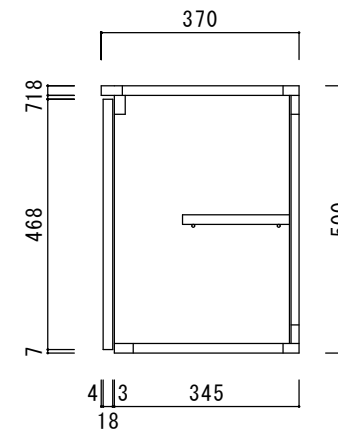

仕 様

天板	プリント合板（内部）
側板	化粧MDF
底板	プリント合板（内部）
背板	プリント合板（内部）
扉	ポリ合板（外部） プリント合板（内部）
丁番	スライド丁番
取手	樹脂製 一文字取手
棚板	プリント合板 D=200

		品名	縮尺			日付	図面番号
ニッサンハロー(株)		吊戸棚ST-90	1:10			2022.7.1	