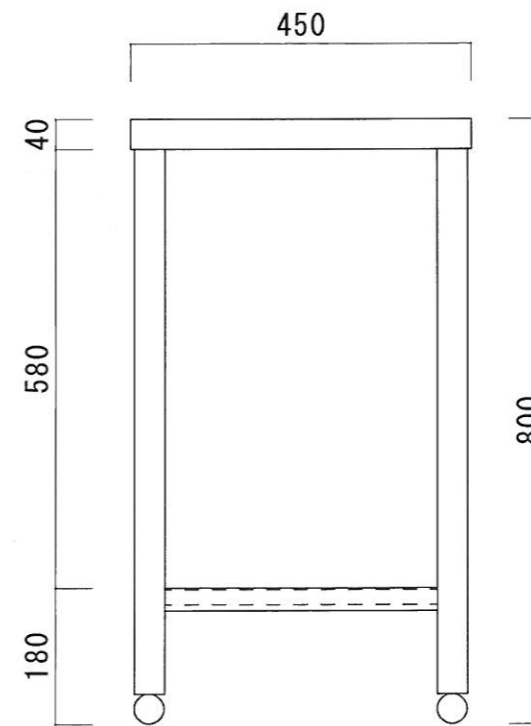

仕 様

天板	SUS-430 #400仕上
脚	SUS-430 アングル仕上
底板	C型スノコ
アジャストボール	SUS-430

ニッサンハロー(株)	品名 調理台	品番 T-1245 (1.200*450*800)	縮 尺 1 : 10	承認	承認	承認	図 番 G-041
------------	-----------	------------------------------	---------------	----	----	----	--------------