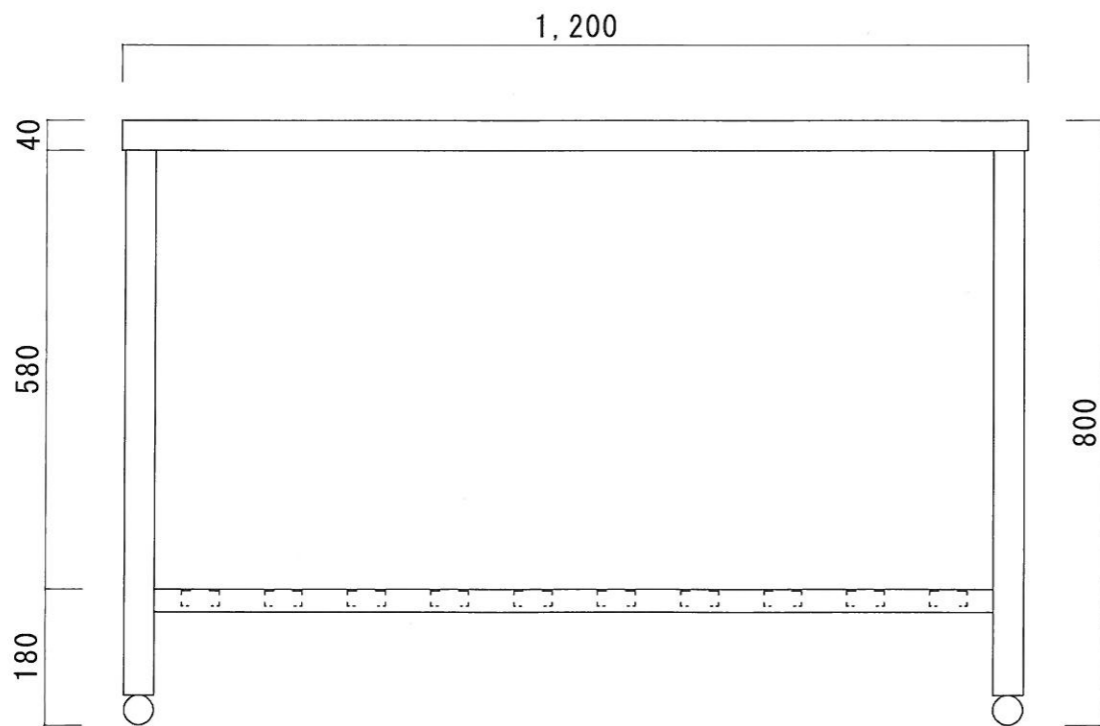

仕 様

天板	SUS-430 #400仕上
脚	SUS-430 アングル仕上
底板	C型スノコ
アジャストボール	SUS-430

ニッサンハロー(株)	品名 調理台	品番 T-1245 (1.200*450*800)	縮 尺 1 : 10	承認	承認	承認	図 番 G-041
------------	-----------	------------------------------	---------------	----	----	----	--------------