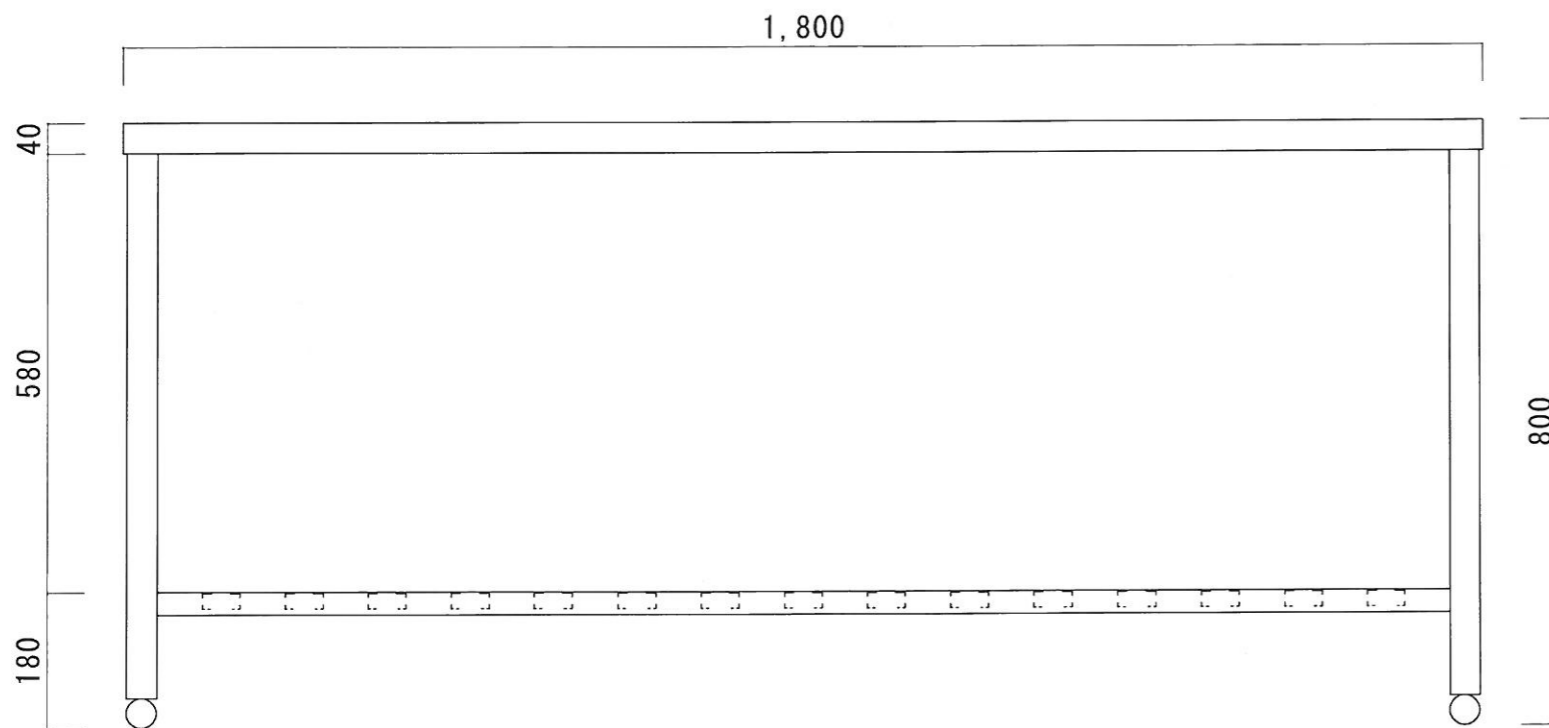

仕 様

天板	S U S - 4 3 0 # 4 0 0 仕 上
脚	S U S - 4 3 0 ア ン グ ル 仕 上
底板	C 型 ス ノ コ
ア ヲ ヲ ス ト ホ ー ル	S U S - 4 3 0

ニッサンハロー(株)	品名	品番	縮尺	承認	承認	承認	図番
	調理台	T-1860 (1.800*600*800)	1:10				G-081