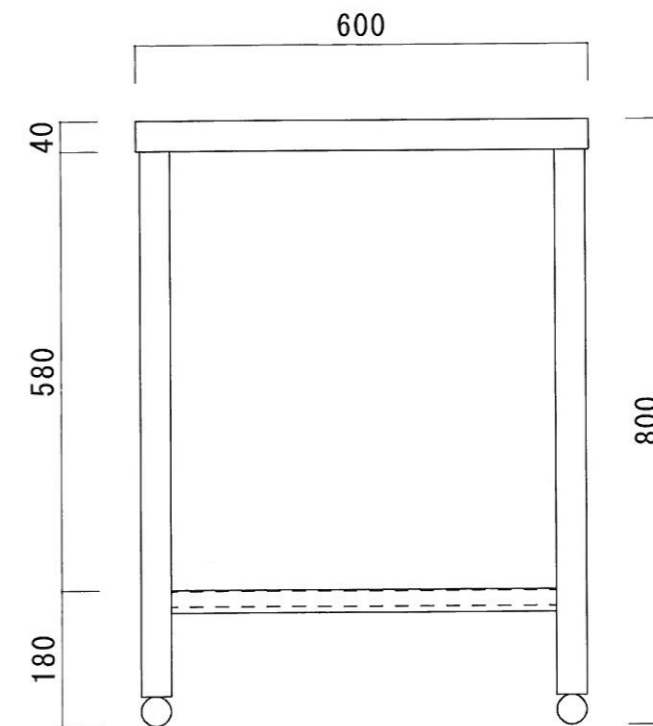

仕 様

天板	S U S - 4 3 0 # 4 0 0 仕 上
脚	S U S - 4 3 0 ア ン グ ル 仕 上
底板	C 型 ス ノ コ
ア ヲ ヲ ス ト ホ ー ル	S U S - 4 3 0

ニッサンハロー(株)	品名	品番	縮尺	承認	承認	承認	図番
	調理台	T-1860 (1.800*600*800)	1:10				G-081