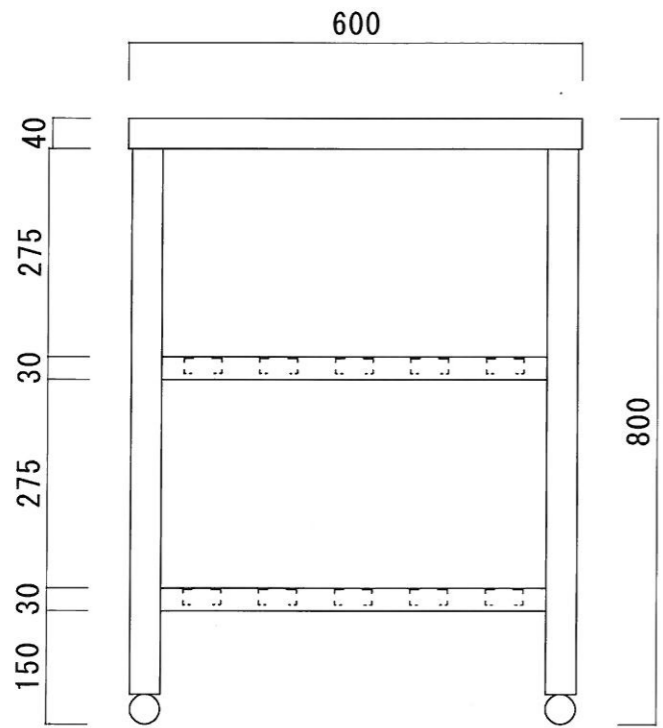

仕 様

天板	SUS-430 #400仕上
脚	SUS-430 アングル仕上
底板	C型スノコ
アジャストボール	SUS-430

ニッサンハロー(株)	品名 作業台 二段スノコ	品番 T2-6060 (600*600*800)	縮 尺 1 : 10	承認	承認	承認	図 番 G-082
------------	-----------------	-----------------------------	---------------	----	----	----	--------------