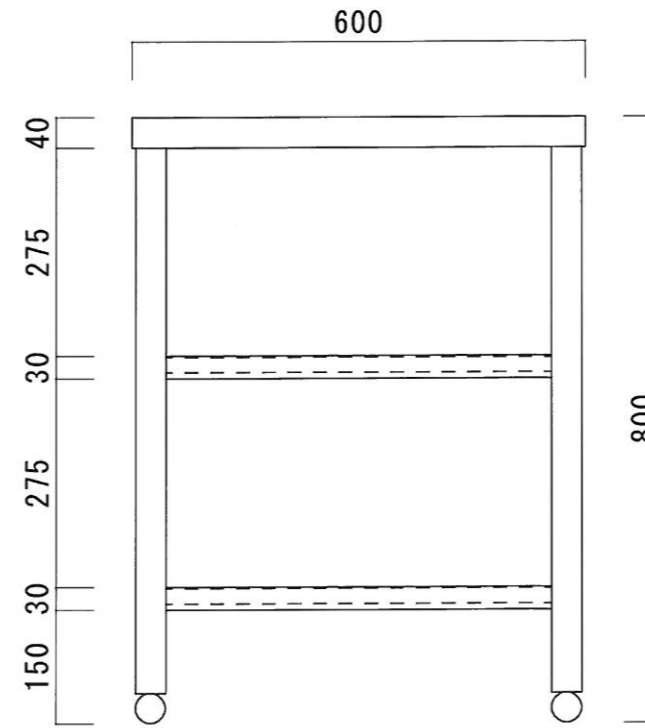

仕 様

天板	SUS-430 #400仕上
脚	SUS-430 アングル仕上
底板	C型スノコ
アジャストボール	SUS-430

ニッサンハロー(株)	品名 作業台 二段スノコ	品番 T2-6060 (600*600*800)	縮 尺 1 : 10	承認	承認	承認	図 番 G-082
------------	-----------------	-----------------------------	---------------	----	----	----	--------------