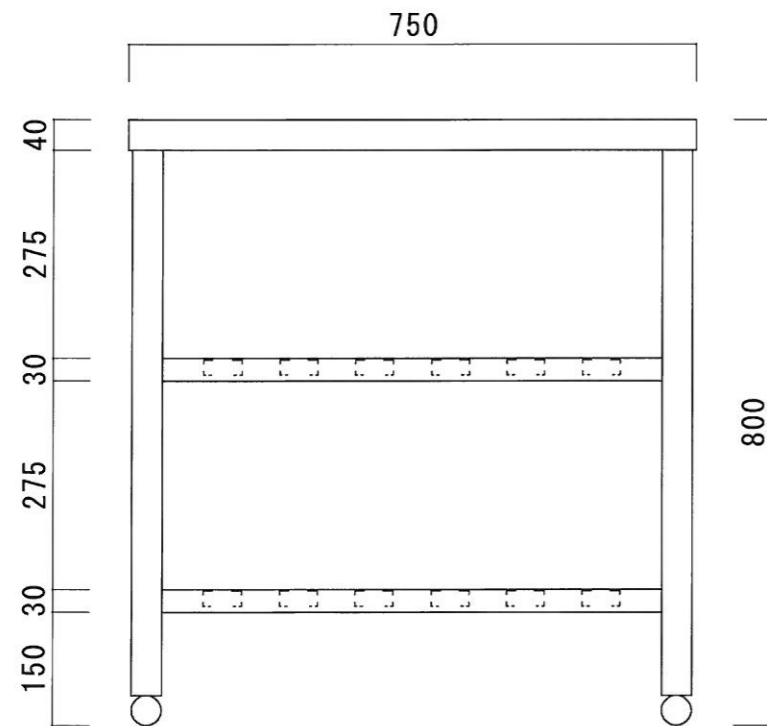

仕 様

天板	SUS-430 #400仕上
脚	SUS-430 アングル仕上
底板	C型スノコ
アジャストボール	SUS-430

ニッサンハロー(株)	品名 作業台 二段スノコ	品番 T2-7560 (750*600*800)	縮 尺 1 : 10	承認	承認	承認	図 番 G-083
------------	-----------------	-----------------------------	---------------	----	----	----	--------------