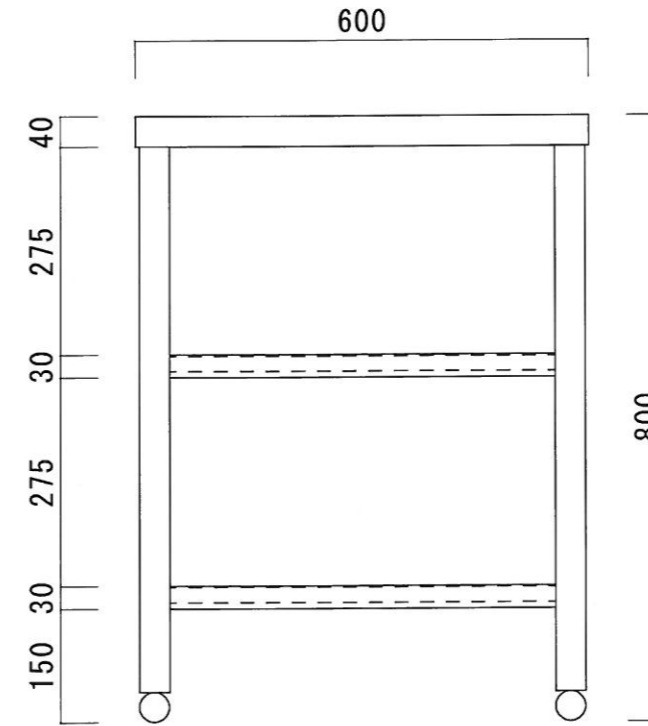

仕 様

天板	SUS-430 #400仕上
脚	SUS-430 アングル仕上
底板	C型スノコ
アジャストボール	SUS-430

ニッサンハロー(株)	品名 作業台 二段スノコ	品番 T2-7560 (750*600*800)	縮 尺 1 : 10	承認	承認	承認	図 番 G-083
------------	-----------------	-----------------------------	---------------	----	----	----	--------------