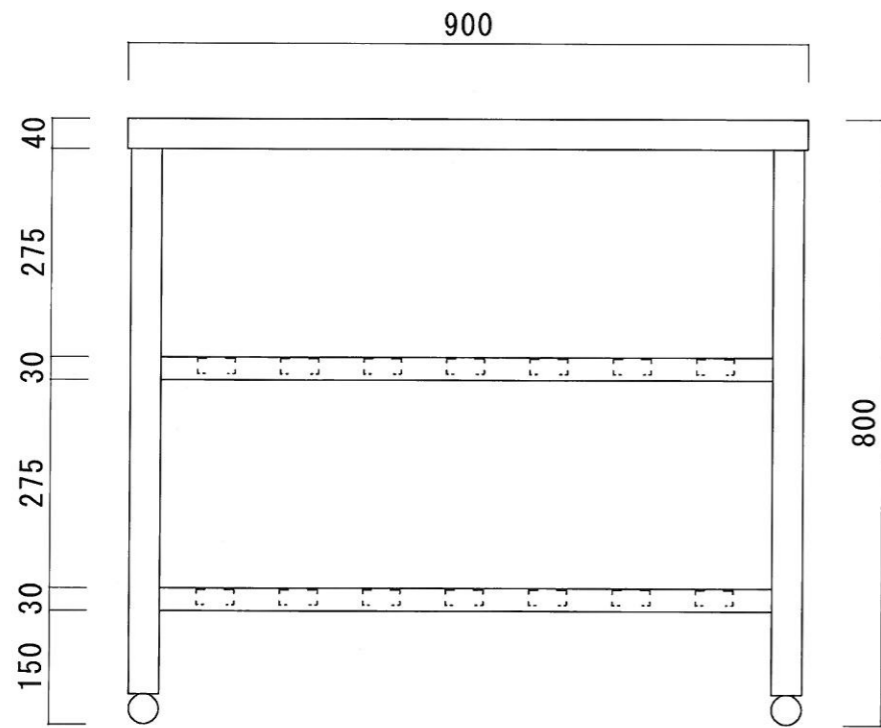

仕様

天板	SUS-430 #400仕上
脚	SUS-430 アングル仕上
底板	C型スノコ
アジャストホール	SUS-430

ニッサンハロー(株)	品名 作業台 二段スノコ	品番 T2-9045 (900*450*800)	縮尺 1:10	承認	承認	承認	図番 G-045
------------	-----------------	-----------------------------	------------	----	----	----	-------------