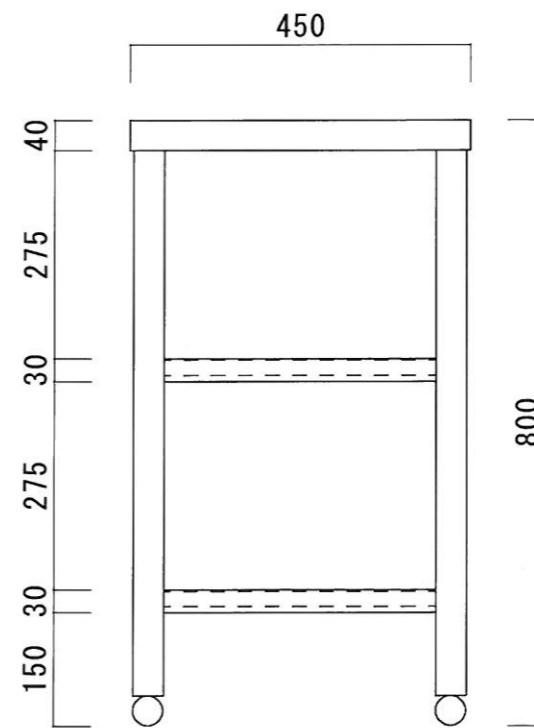

仕様

天板	SUS-430 #400仕上
脚	SUS-430 アングル仕上
底板	C型スノコ
アジャストホール	SUS-430

ニッサンハロー(株)	品名 作業台 二段スノコ	品番 T2-9045 (900*450*800)	縮尺 1:10	承認	承認	承認	図番 G-045
------------	-----------------	-----------------------------	------------	----	----	----	-------------