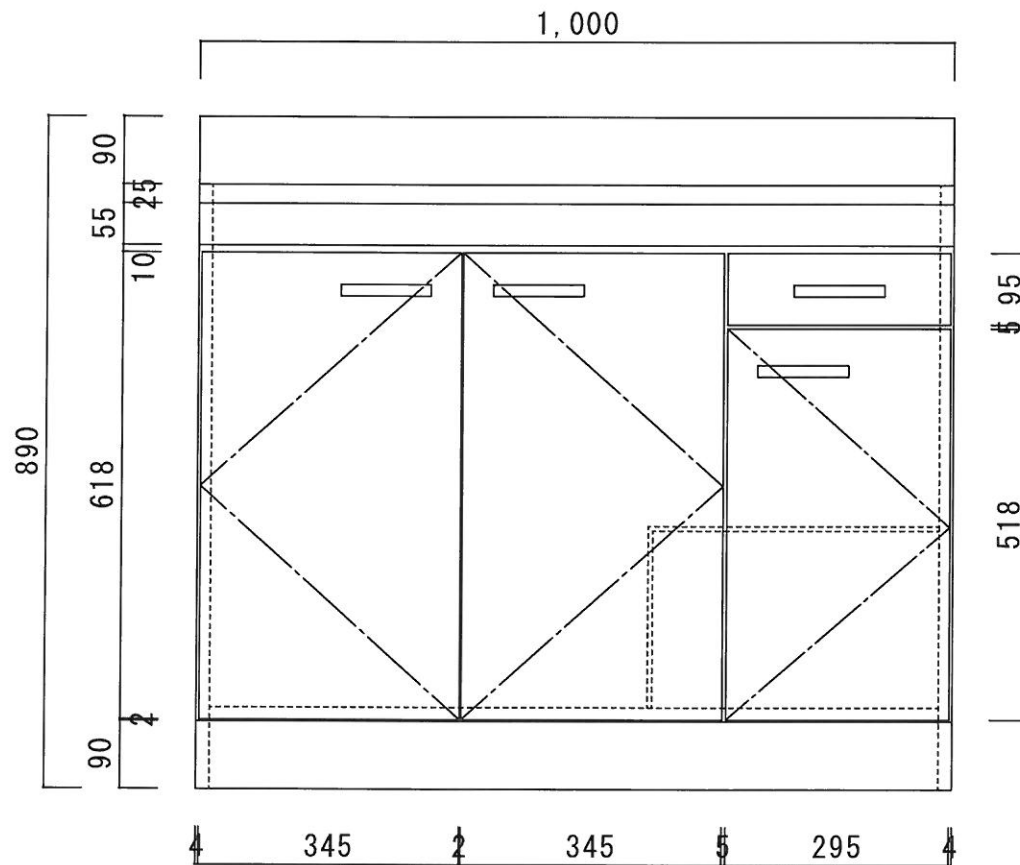

仕 様

天 板	SUS430 0.4T (シツク0.4T)
側 板	両面フラッシュ カラー合板 (内.外部)
底 板	片面フラッシュ カラー合板 (内部)
背 板	片面フラッシュ カラー合板 (内部)
前 板	片面フラッシュ ポリ合板 (外部)
扉	両面フラッシュ ポリ合板 (外部) カラー合板 (内部)
ケコミ板	T=9 カラー合板 (こげ茶)
排水金具	防臭装置付小型ゴミ収納器 (ジャバラホース付) (40A 直管アダプターとの交換も可能です)
コーティング棚	W=385*D=230*H=240
丁 番	ワンタッチ スライド丁番
取 手	樹脂製 一文字取手

ニッサンハロー(株)	品 番	縮 尺	承認	承認	承認	担 当	図 番
	流し台 V46-100L(左)	1 : 10					V