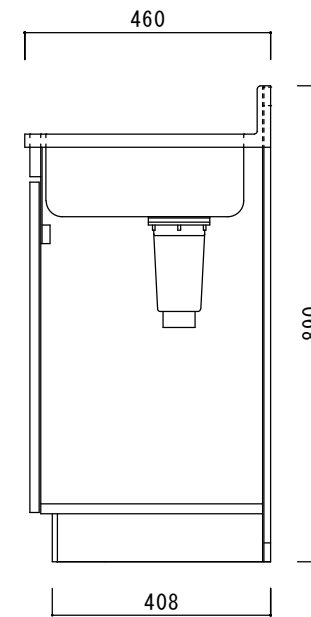

仕 様

天板	SUS430
排水器具	115φ小型ゴミ収納器 ジャバラホース付き
側板	化粧MDF
底板	プリント合板(内部)
背板	プリント合板(内部)
前板	ポリ合板(外部)
ケコミ板	カラー合板
扉	ポリ合板(外部) プリント合板(内部)
丁番	スライド丁番
取手	樹脂製 一文字取手
包丁差し	樹脂製
L棚	コーティング棚

		品名	縮尺			日付	図面番号
ニッサンハロー(株)		流し台V46-100L	1:10			2022.7.1	