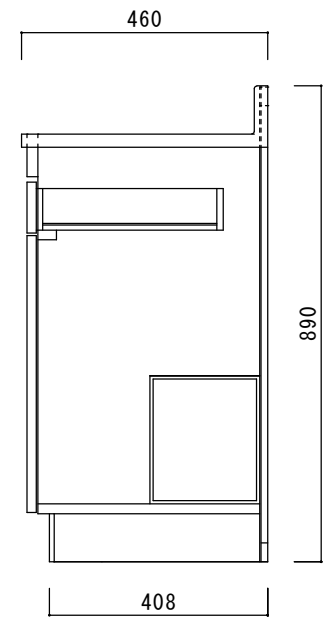

仕 様

天板	SUS430
排水器具	115φ小型ゴミ収納器 ジャバラホース付き
側板	化粧MDF
底板	プリント合板(内部)
背板	プリント合板(内部)
前板	ポリ合板(外部)
ケコミ板	カラー合板
扉	ポリ合板(外部) プリント合板(内部)
丁番	スライド丁番
取手	樹脂製 一文字取手
包丁差し	樹脂製
L棚	コーティング棚

		品名	縮尺			日付	図面番号
ニッサンハロー(株)		流し台V46-100L	1:10			2022.7.1	