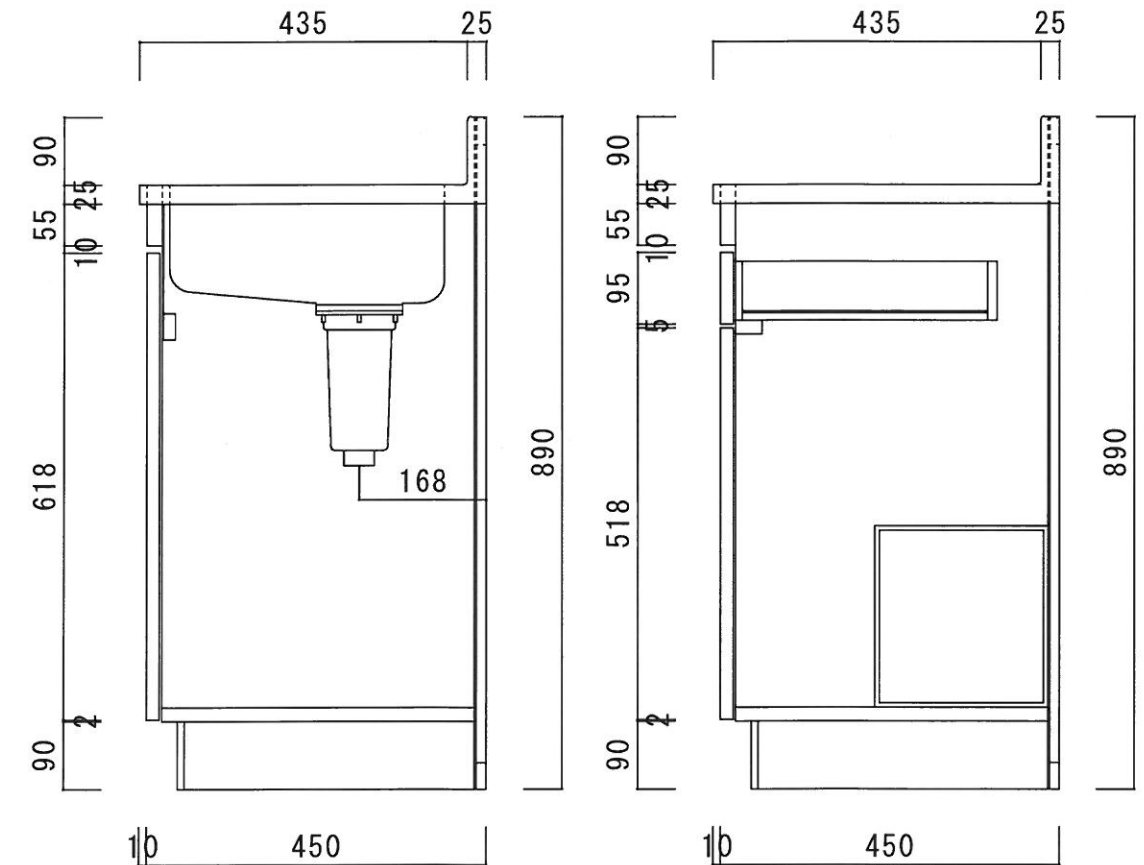

仕 様

天 板	SUS430 0.4T (シツク0.4T)
側 板	両面フラッシュ カラー合板 (内.外部)
底 板	片面フラッシュ カラー合板 (内部)
背 板	片面フラッシュ カラー合板 (内部)
前 板	片面フラッシュ ポリ合板 (外部)
扉	両面フラッシュ ポリ合板 (外部) カラー合板 (内部)
ケコミ板	T=9 カラー合板 (こげ茶)
排水金具	防臭装置付小型ゴミ収納器 (ジャバラホース付) (40A 直管アダプターとの交換も可能です)
コーティング棚	W=385*D=230*H=240
丁 番	ワンタッチ スライド丁番
取 手	樹脂製 一文字取手

ニッサンハロー(株)	品 番	縮 尺	承認	承認	承認	担 当	図 番
	流し台 V46-100L(左)	1 : 10					V