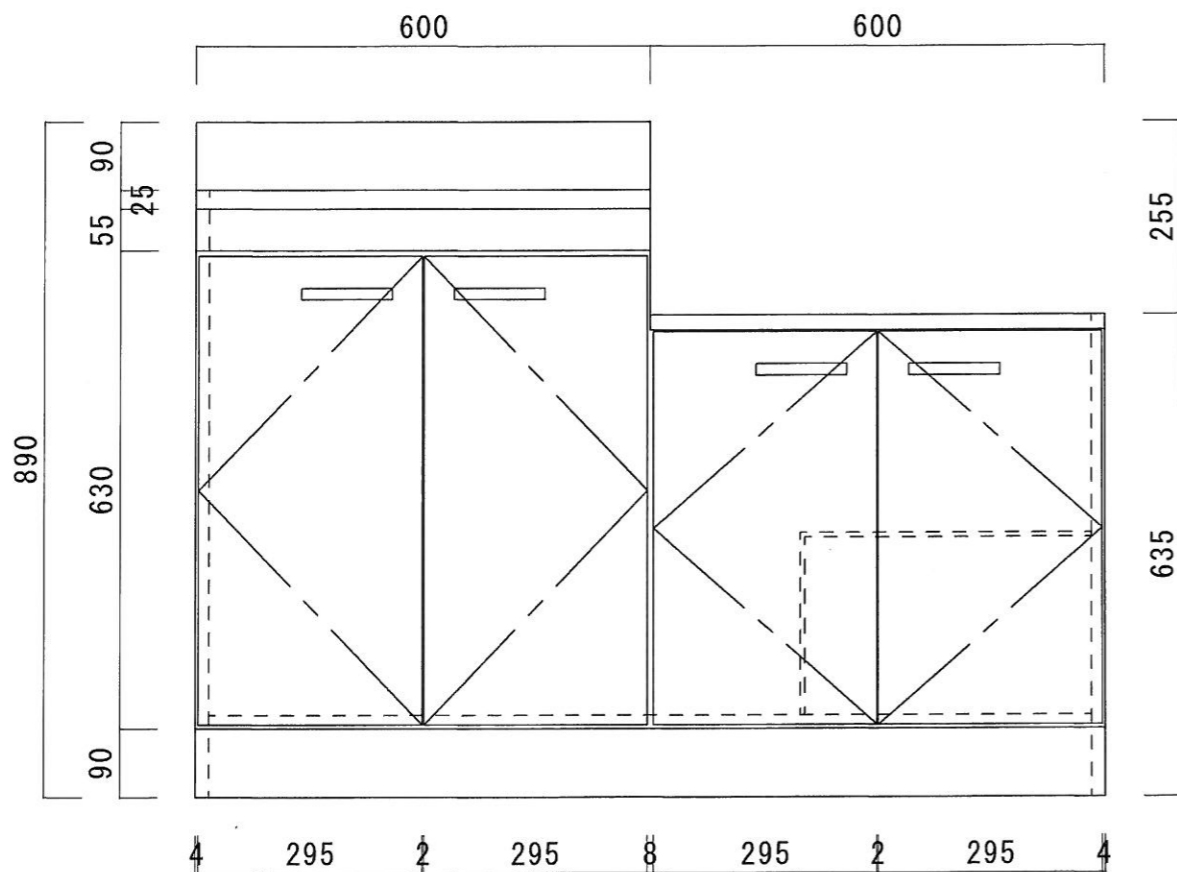

仕 様

天 板	SUS430 0.4T (シク0.4T) L天0.3T
側 板	両面フラッシュ カラー合板 (内.外部)
底 板	片面フラッシュ カラー合板 (内部)
背 板	片面フラッシュ カラー合板 (内部)
前 板	片面フラッシュ ポリ合板 (外部)
扉	両面フラッシュ ポリ合板 (外部) カラー合板 (内部)
ケコミ板	T=9 カラー合板 (こげ茶)
排水金具	防臭装置付小型ゴミ収納器 (ジャバラホース付) (40A 直管アダプターとの交換も可能です)
コーティング棚	W=385*D=230*H=240
丁 番	ワンタッチ.スライド丁番
取 手	樹脂製 一文字取手

ニッサンハロー(株)	品 名 流し台	品 番 V46-120GL(左)	縮 尺 1:10	承認	承認	承認	担 当	図 番 V-117
------------	------------	---------------------	-------------	----	----	----	-----	--------------