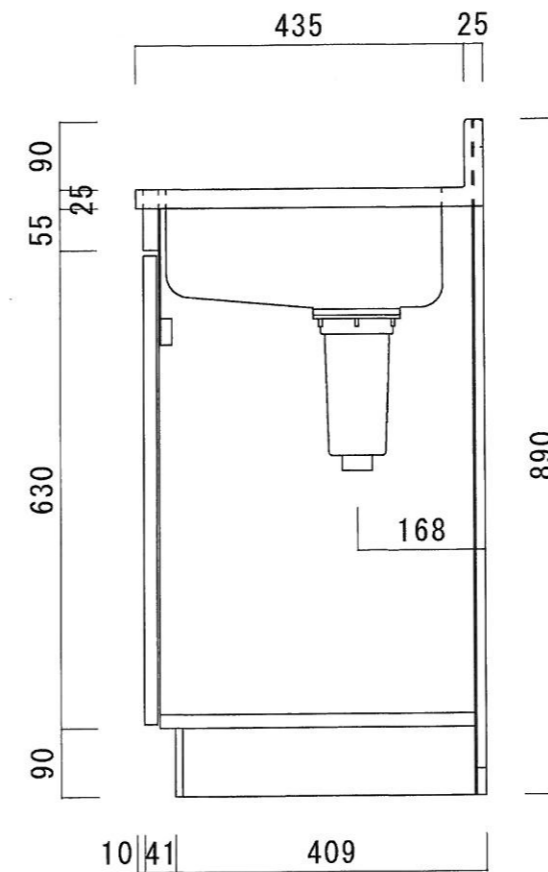

仕 様

天 板	SUS430 0.4T (シク0.4T) L天0.3T
側 板	両面フラッシュ カラー合板 (内.外部)
底 板	片面フラッシュ カラー合板 (内部)
背 板	片面フラッシュ カラー合板 (内部)
前 板	片面フラッシュ ポリ合板 (外部)
扉	両面フラッシュ ポリ合板 (外部) カラー合板 (内部)
ケコミ板	T=9 カラー合板 (こげ茶)
排水金具	防臭装置付小型ゴミ収納器 (ジャバラホース付) (40A 直管アダプターとの交換も可能です)
コーティング棚	W=385*D=230*H=240
丁 番	ワンタッチ.スライド丁番
取 手	樹脂製 一文字取手

ニッサンハロー(株)	品 名 流し台	品 番 V46-120GL(左)	縮 尺 1:10	承認	承認	承認	担 当	図 番 V-117
------------	------------	---------------------	-------------	----	----	----	-----	--------------