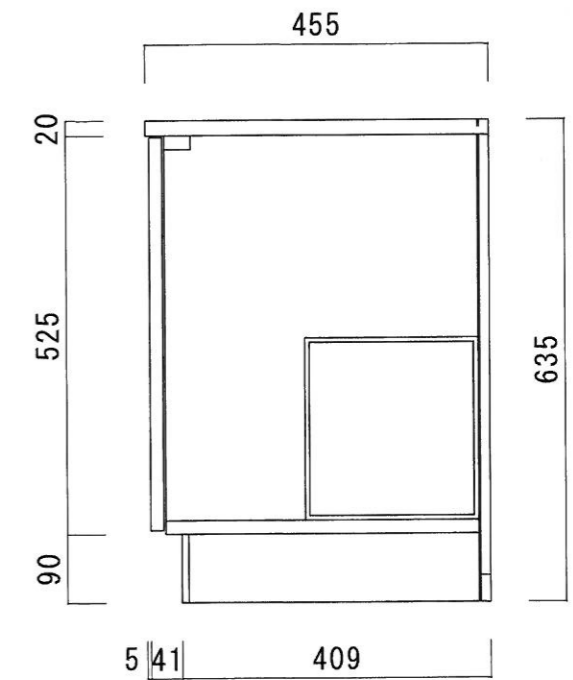

仕 様

天 板	SUS430 0.4T (シク0.4T) L天0.3T
側 板	両面フラッシュ カラー合板 (内.外部)
底 板	片面フラッシュ カラー合板 (内部)
背 板	片面フラッシュ カラー合板 (内部)
前 板	片面フラッシュ ポリ合板 (外部)
扉	両面フラッシュ ポリ合板 (外部) カラー合板 (内部)
ケコミ板	T=9 カラー合板 (こげ茶)
排水金具	防臭装置付小型ゴミ収納器 (ジャバラホース付) (40A 直管アダプターとの交換も可能です)
コーティング棚	W=385*D=230*H=240
丁 番	ワンタッチ.スライド丁番
取 手	樹脂製 一文字取手

ニッサンハロー(株)	品 名 流し台	品 番 V46-120GL(左)	縮 尺 1:10	承認	承認	承認	担 当	図 番 V-117
------------	------------	---------------------	-------------	----	----	----	-----	--------------