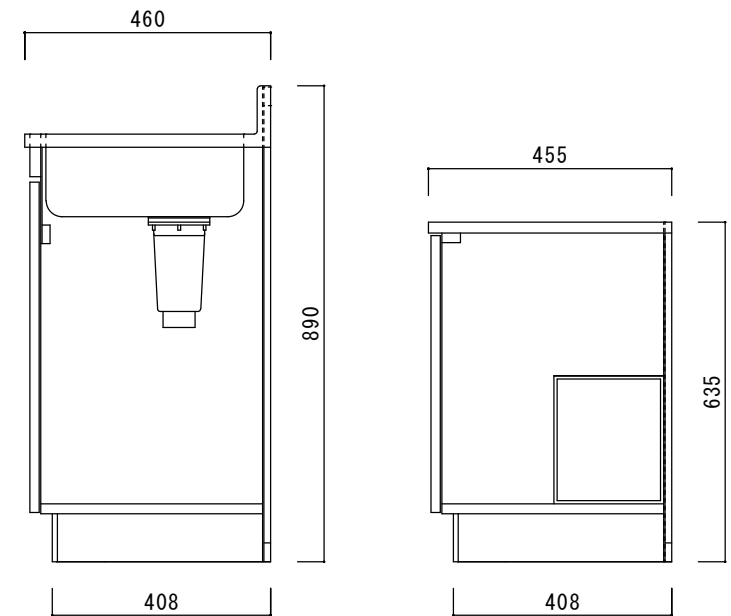

仕 様

天板	SUS430
排水器具	115φ小型ゴミ収納器 ジャバラホース付き
側板	化粧MDF
底板	プリント合板(内部)
背板	プリント合板(内部)
前板	ポリ合板(外部)
ケコミ板	カラー合板
扉	ポリ合板(外部) プリント合板(内部)
丁番	スライド丁番
取手	樹脂製 一文字取手
包丁差し	樹脂製
L棚	コーティング棚

ニッサンハロー(株)		品名	縮尺			日付	図面番号
		流し台V46-120GL	1:10			2022.7.1	