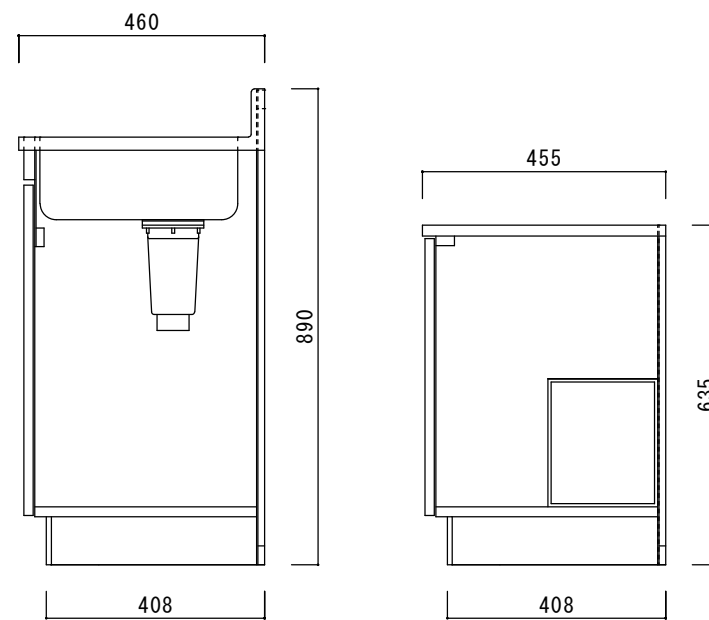

仕 様

天板	SUS430
排水器具	115φ小型ゴミ収納器 ジャバラホース付き
側板	化粧MDF
底板	プリント合板(内部)
背板	プリント合板(内部)
前板	ポリ合板(外部)
ケコミ板	カラー合板
扉	ポリ合板(外部) プリント合板(内部)
丁番	スライド丁番
取手	樹脂製 一文字取手
包丁差し	樹脂製
L棚	コーティング棚

		品名	縮尺			日付	図面番号
ニッサンハロー(株)		流し台V46-120GR	1:10			2022.7.1	