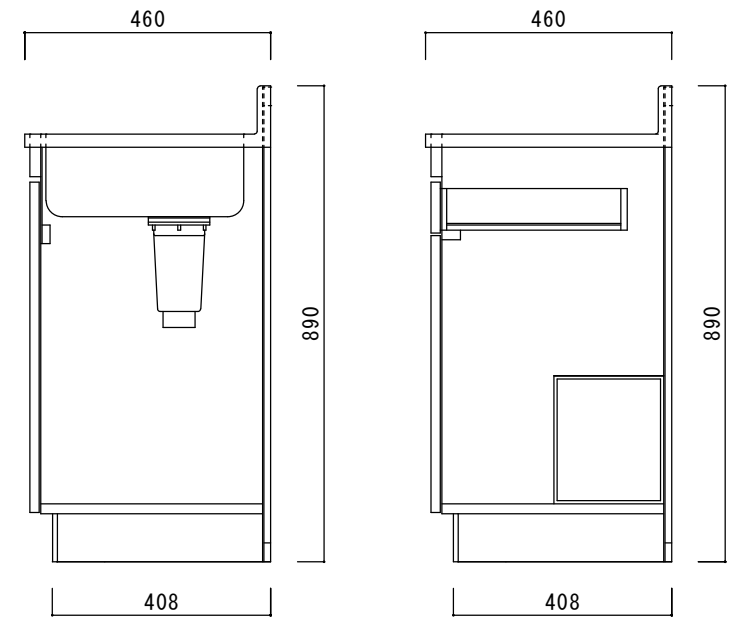

仕 様

天板	SUS430
排水器具	115φ小型ゴミ収納器 ジャバラホース付き
側板	化粧MDF
底板	プリント合板(内部)
背板	プリント合板(内部)
前板	ポリ合板(外部)
ケコミ板	カラー合板
扉	ポリ合板(外部) プリント合板(内部)
丁番	スライド丁番
取手	樹脂製 一文字取手
包丁差し	樹脂製
L棚	コーティング棚

		品名	縮尺			日付	図面番号
ニッサンハロー(株)		流し台V46-120L	1:10			2022.7.1	