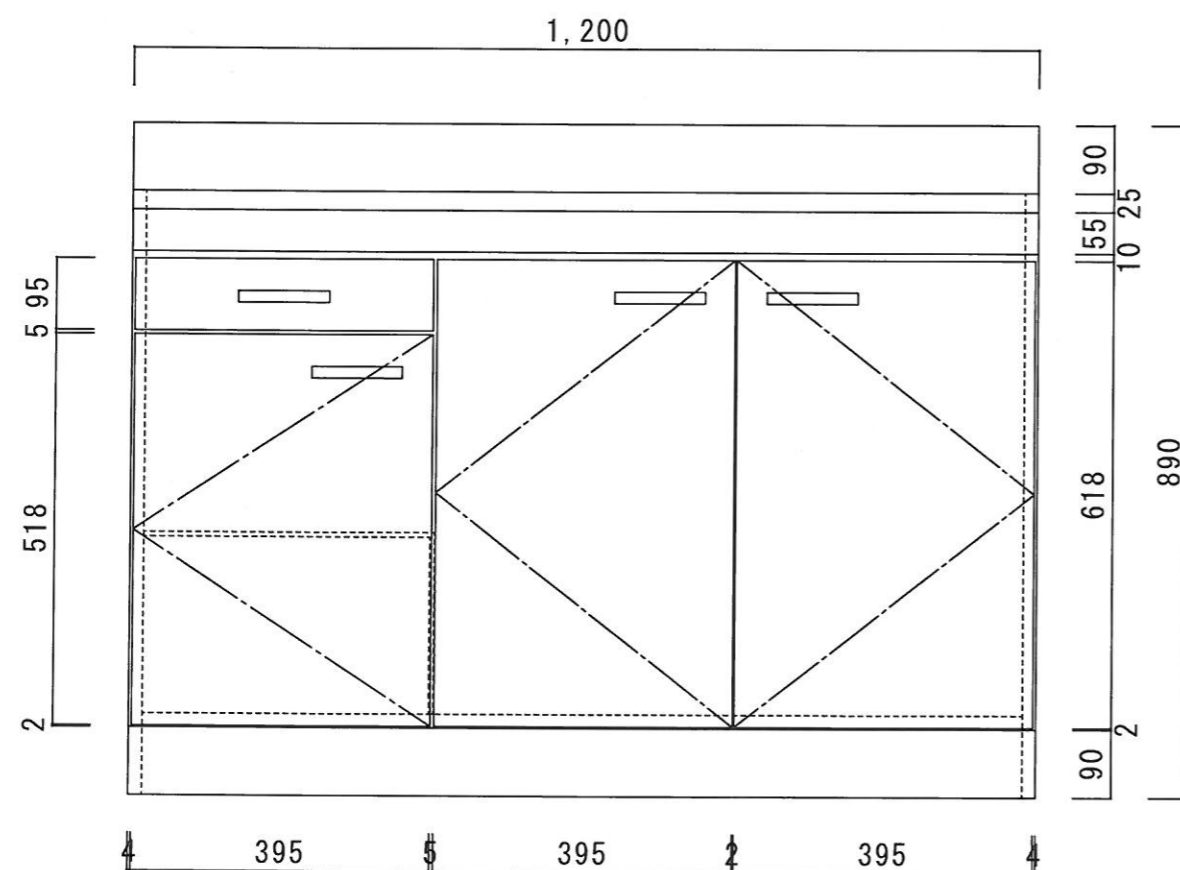

仕 様

天 板	SUS430 0.4T (ツツ0.4T)
側 板	両面フラッシュ カラー合板 (内.外部)
底 板	片面フラッシュ カラー合板 (内部)
背 板	片面フラッシュ カラー合板 (内部)
前 板	片面フラッシュ ポリ合板 (外部)
扉	両面フラッシュ ポリ合板 (外部) カラー合板 (内部)
ケコミ板	T=9 カラー合板 (こげ茶)
排水金具	防臭装置付小型ゴミ収納器 (ジャバラホース付) (40A 直管アダプターとの交換も可能です)
コーティング棚	W=385*D=230*H=240
丁 番	ワンタッチ.スライド丁番
取 手	樹脂製 一文字取手

ニッサンハロー(株)	品 番	縮 尺	承認	承認	承認	担 当	図 番
	流し台 V46-120R(右)	1 : 10					V