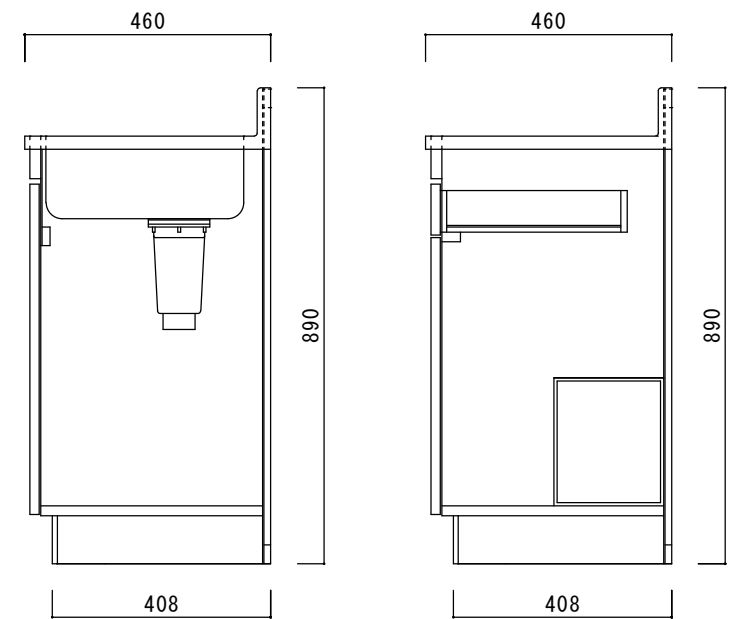

仕 様

天板	SUS430
排水器具	115φ小型ゴミ収納器 ジャバラホース付き
側板	化粧MDF
底板	プリント合板(内部)
背板	プリント合板(内部)
前板	ポリ合板(外部)
ケコミ板	カラー合板
扉	ポリ合板(外部) プリント合板(内部)
丁番	スライド丁番
取手	樹脂製 一文字取手
包丁差し	樹脂製
L棚	コーティング棚

ニッサンハロー(株)	品名 流し台V46-120R	縮尺 1:10	日付 2022.7.1	図面番号
------------	-------------------	------------	----------------	------