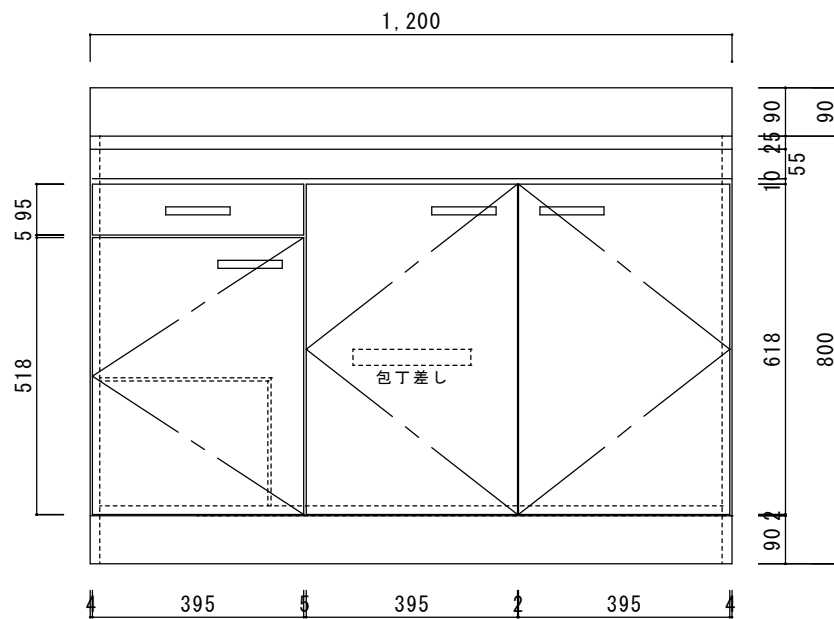

仕 様

天板	SUS430
排水器具	115φ小型ゴミ収納器 ジャバラホース付き
側板	化粧MDF
底板	プリント合板(内部)
背板	プリント合板(内部)
前板	ポリ合板(外部)
ケコミ板	カラー合板
扉	ポリ合板(外部) プリント合板(内部)
丁番	スライド丁番
取手	樹脂製 一文字取手
包丁差し	樹脂製
L棚	コーティング棚

ニッサンハロー(株)	品名 流し台V46-120R	縮尺 1:10	日付 2022.7.1	図面番号
------------	-------------------	------------	----------------	------