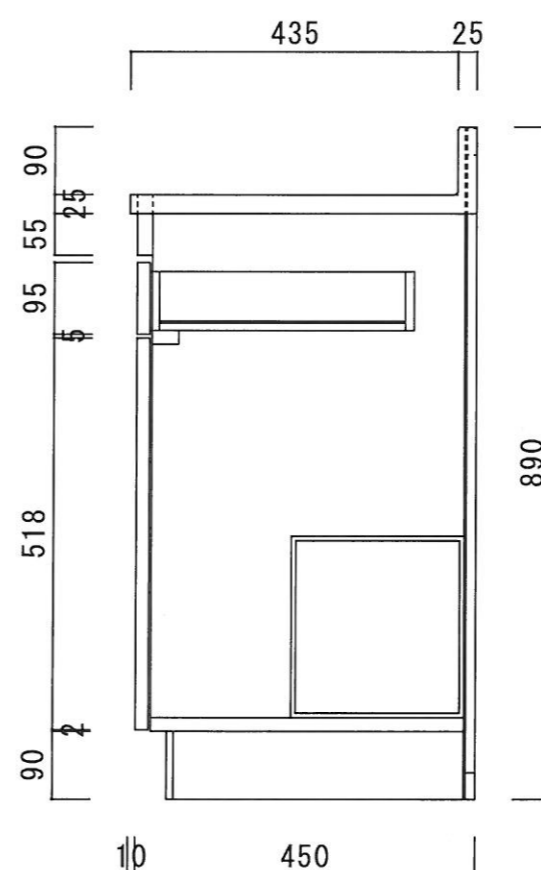

仕 様

天 板	SUS430 0.4T (ツツ0.4T)
側 板	両面フラッシュ カラー合板 (内.外部)
底 板	片面フラッシュ カラー合板 (内部)
背 板	片面フラッシュ カラー合板 (内部)
前 板	片面フラッシュ ポリ合板 (外部)
扉	両面フラッシュ ポリ合板 (外部) カラー合板 (内部)
ケコミ板	T=9 カラー合板 (こげ茶)
排水金具	防臭装置付小型ゴミ収納器 (ジャバラホース付) (40A 直管アダプターとの交換も可能です)
コーティング棚	W=385*D=230*H=240
丁 番	ワンタッチ.スライド丁番
取 手	樹脂製 一文字取手

ニッサンハロー(株)	品 番	縮 尺	承認	承認	承認	担 当	図 番
	流し台 V46-120R(右)	1 : 10					V