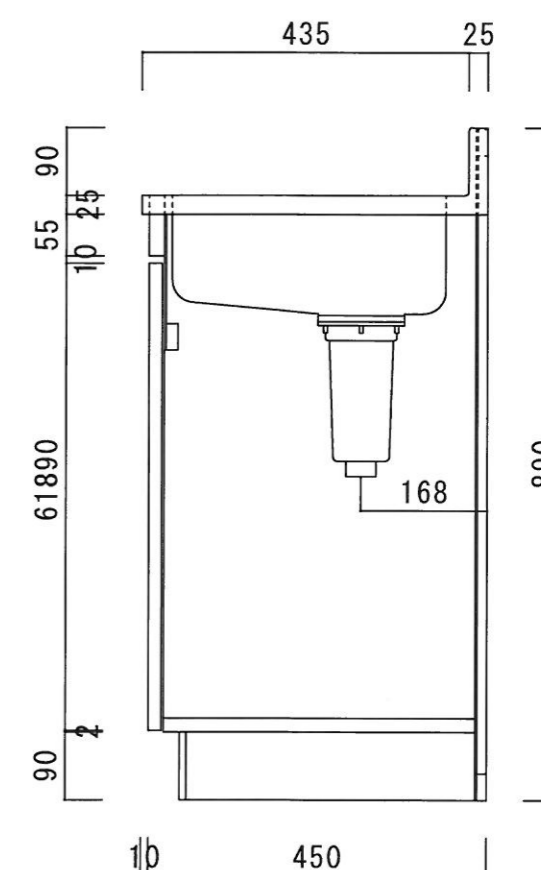

仕 様

天 板	SUS430 0.4T (ツツ0.4T)
側 板	両面フラッシュ カラー合板 (内.外部)
底 板	片面フラッシュ カラー合板 (内部)
背 板	片面フラッシュ カラー合板 (内部)
前 板	片面フラッシュ ポリ合板 (外部)
扉	両面フラッシュ ポリ合板 (外部) カラー合板 (内部)
ケコミ板	T=9 カラー合板 (こげ茶)
排水金具	防臭装置付小型ゴミ収納器 (ジャバラホース付) (40A 直管アダプターとの交換も可能です)
コーティング棚	W=385*D=230*H=240
丁 番	ワンタッチ.スライド丁番
取 手	樹脂製 一文字取手

ニッサンハロー(株)	品 番	縮 尺	承認	承認	承認	担 当	図 番
	流し台 V46-120R(右)	1 : 10					V