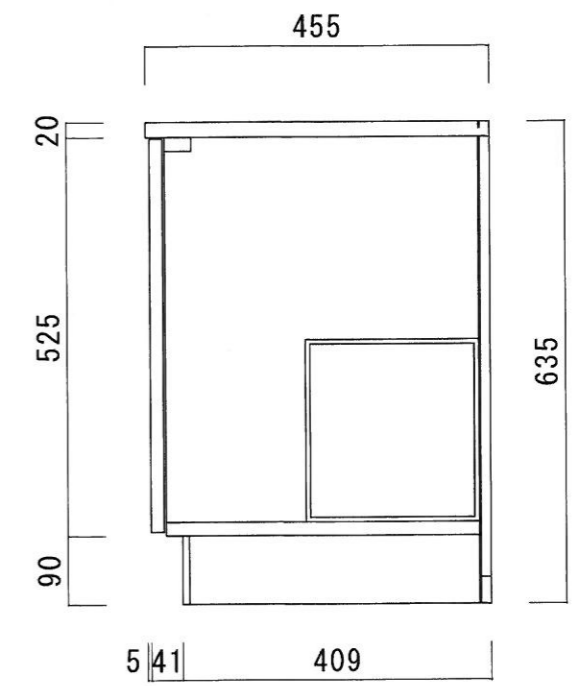

仕 様

天 板	SUS430 0.4T (シツク0.4T) L天0.3T
側 板	両面フラッシュ カラー合板 (内.外部)
底 板	片面フラッシュ カラー合板 (内部)
背 板	片面フラッシュ カラー合板 (内部)
前 板	片面フラッシュ ポリ合板 (外部)
扉	両面フラッシュ ポリ合板 (外部) カラー合板 (内部)
ケコミ板	T=9 カラー合板 (こげ茶)
排水金具	防臭装置付小型ゴミ収納器 (ジャバラホース付) (40A 直管アダプターとの交換も可能です)
コーティング棚	W=385*D=230*H=240
丁 番	ワンタッチ.スライド丁番
取 手	樹脂製 一文字取手

ニッサンハロー(株)	品 名 流し台	品 番 V46-140GL(左)	縮 尺 1:10	承認	承認	承認	担 当	図 番 V-116
------------	------------	---------------------	-------------	----	----	----	-----	--------------