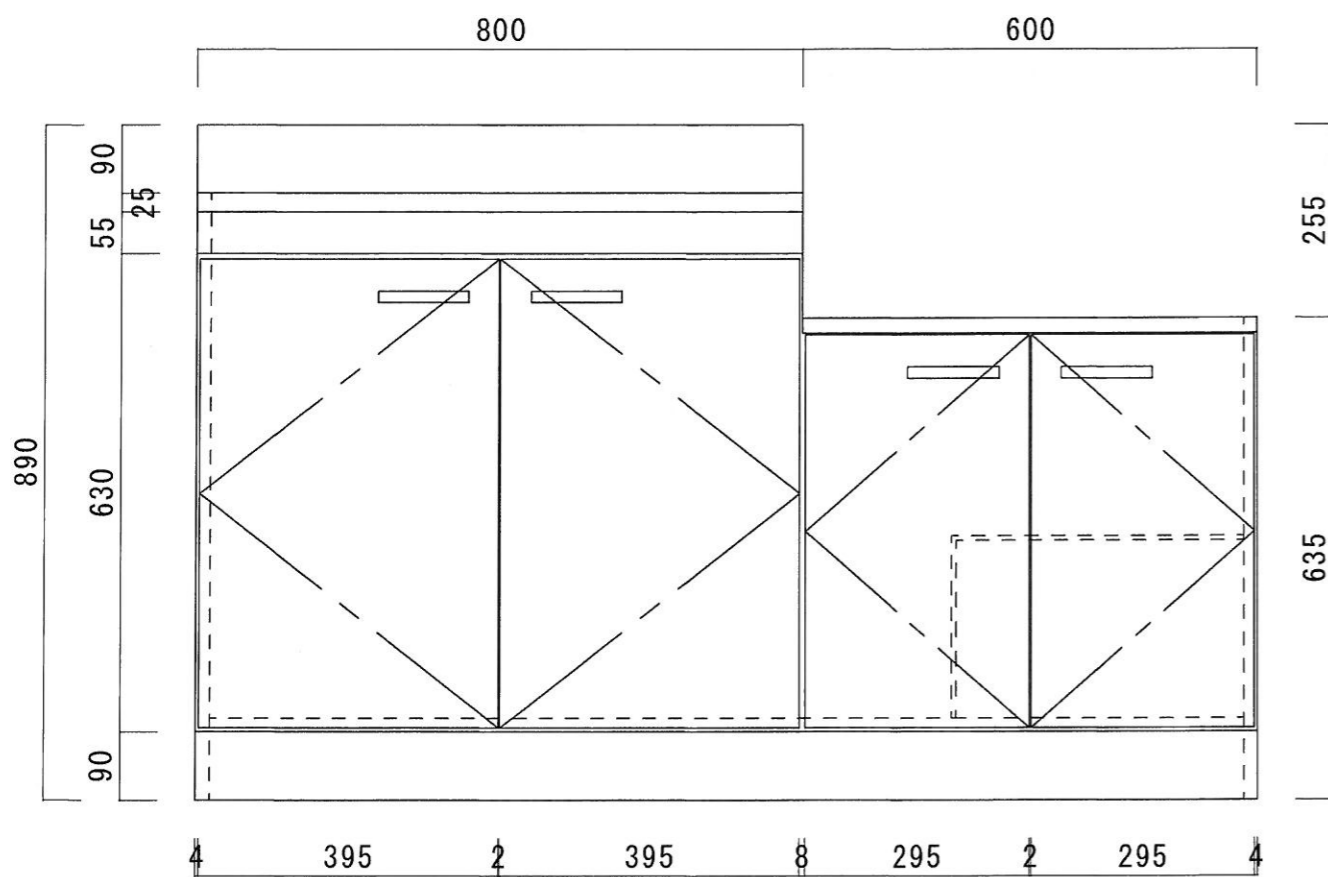

仕 様

天 板	SUS430 0.4T (シツク0.4T) L天0.3T
側 板	両面フラッシュ カラー合板 (内.外部)
底 板	片面フラッシュ カラー合板 (内部)
背 板	片面フラッシュ カラー合板 (内部)
前 板	片面フラッシュ ポリ合板 (外部)
扉	両面フラッシュ ポリ合板 (外部) カラー合板 (内部)
ケコミ板	T=9 カラー合板 (こげ茶)
排水金具	防臭装置付小型ゴミ収納器 (ジャバラホース付) (40A 直管アダプターとの交換も可能です)
コーティング棚	W=385*D=230*H=240
丁 番	ワンタッチ.スライド丁番
取 手	樹脂製 一文字取手

ニッサンハロー(株)	品 名 流し台	品 番 V46-140GL(左)	縮 尺 1:10	承認	承認	承認	担 当	図 番 V-116
------------	------------	---------------------	-------------	----	----	----	-----	--------------