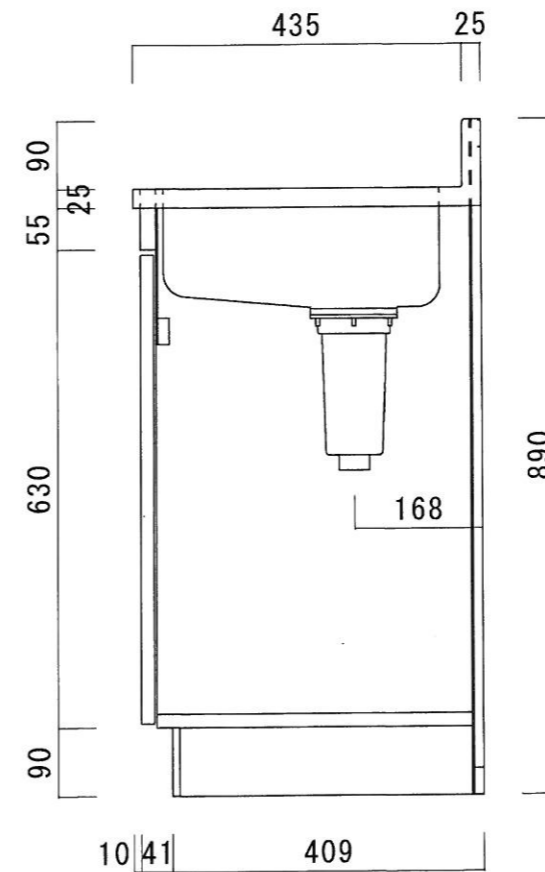

仕 様

天 板	SUS430 0.4T (シツク0.4T) L天0.3T
側 板	両面フラッシュ カラー合板 (内.外部)
底 板	片面フラッシュ カラー合板 (内部)
背 板	片面フラッシュ カラー合板 (内部)
前 板	片面フラッシュ ポリ合板 (外部)
扉	両面フラッシュ ポリ合板 (外部) カラー合板 (内部)
ケコミ板	T=9 カラー合板 (こげ茶)
排水金具	防臭装置付小型ゴミ収納器 (ジャバラホース付) (40A 直管アダプターとの交換も可能です)
コーティング棚	W=385*D=230*H=240
丁 番	ワンタッチ.スライド丁番
取 手	樹脂製 一文字取手

ニッサンハロー(株)	品 名 流し台	品 番 V46-140GL(左)	縮 尺 1:10	承認	承認	承認	担 当	図 番 V-116
------------	------------	---------------------	-------------	----	----	----	-----	--------------