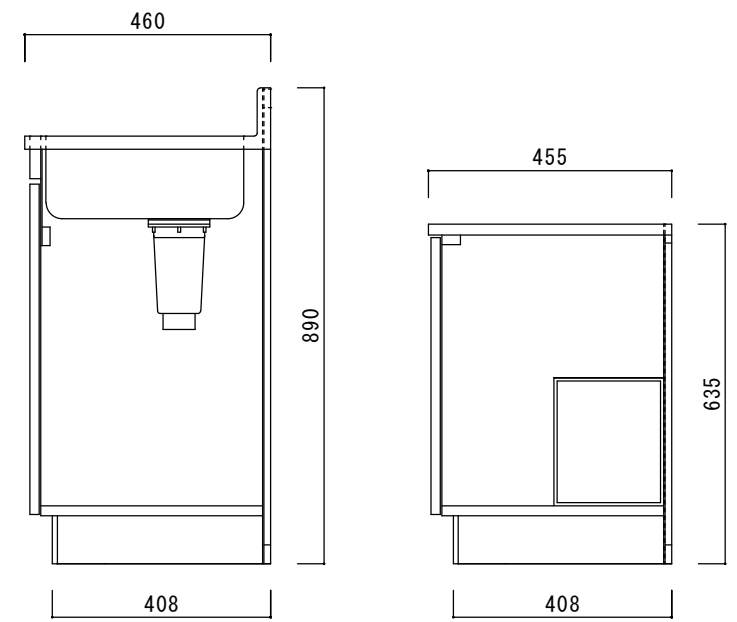

仕 様

天板	SUS430
排水器具	115φ小型ゴミ収納器 ジャバラホース付き
側板	化粧MDF
底板	プリント合板(内部)
背板	プリント合板(内部)
前板	ポリ合板(外部)
ケコミ板	カラー合板
扉	ポリ合板(外部) プリント合板(内部)
丁番	スライド丁番
取手	樹脂製 一文字取手
包丁差し	樹脂製
L棚	コーティング棚

ニッサンハロー(株)	品名	縮尺	日付	図面番号
	流し台V46-140GL	1:10	2022.7.1	